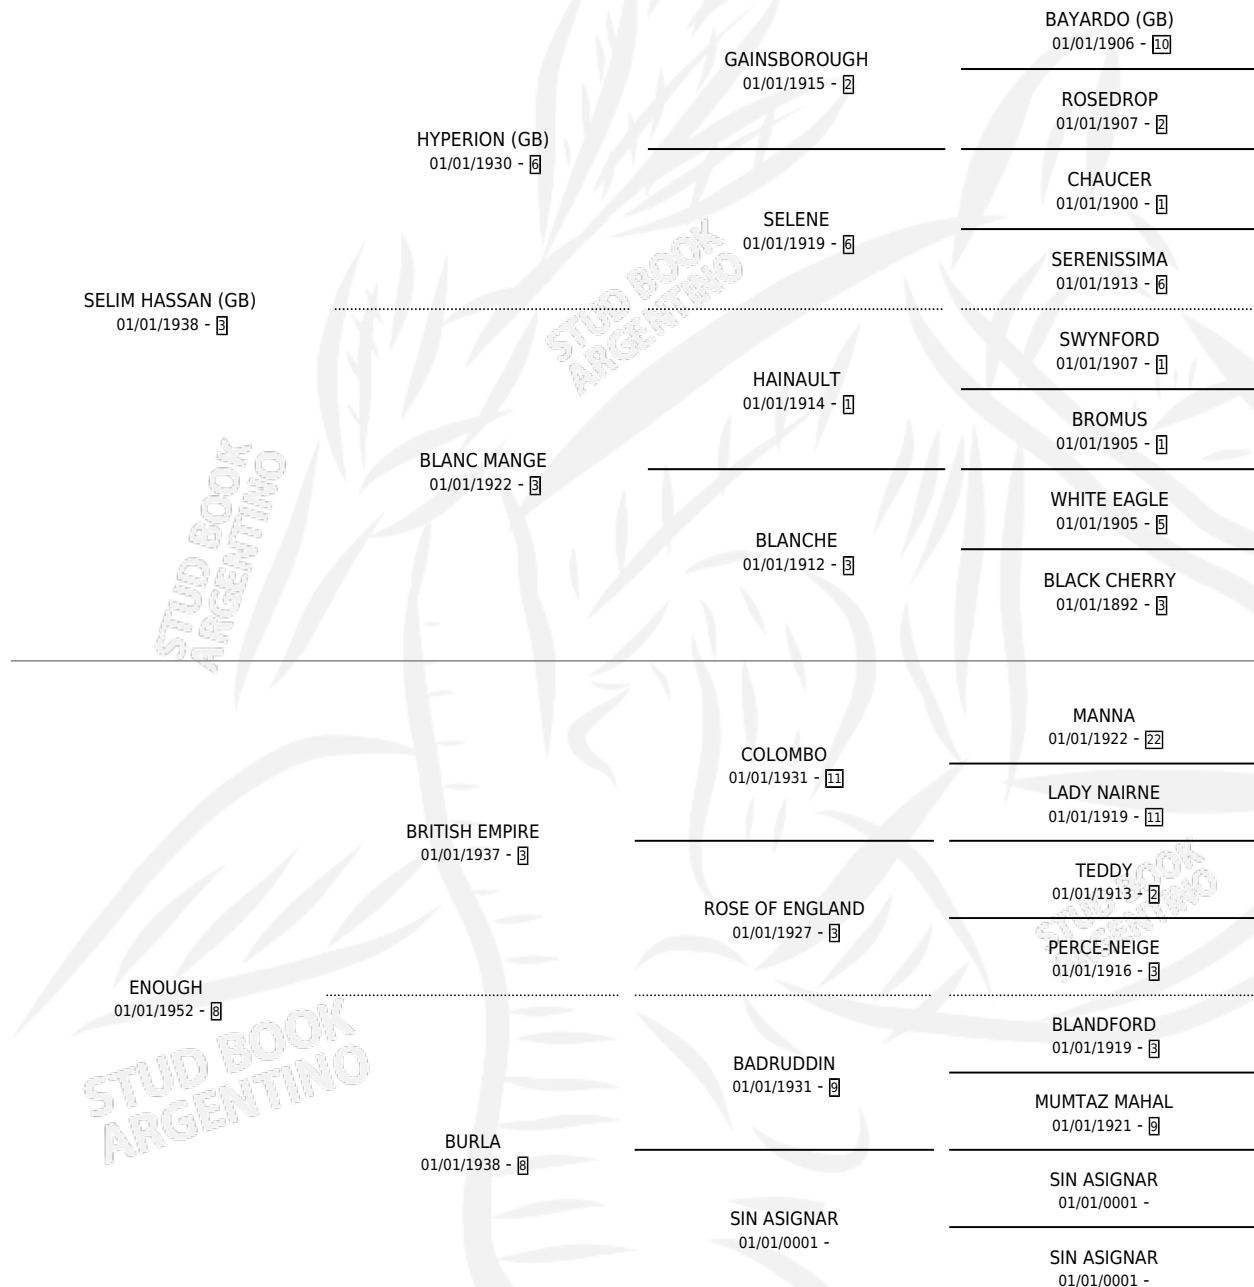

ES LIGERA

por **SELIM HASSAN (GB)** y **ENOUGH** por **BRITISH EMPIRE**

Argentina · Hembra · Tordillo · SP · 01/01/1961
Familia 8-g · Volumen 24

ESTADO

TIPIFICACIÓN SANGUÍNEA	X
TIPIFICACIÓN POR ADN	X
PASAPORTE	X
IDENTIFICACIÓN POR MICROCHIP	X
REPRODUCTOR	✓

Lugar de nacimiento: Campo particular

Criador: Sin dato

~

HIJOS

	MACHOS	HEMBRAS
5 NACIERON	3	2
3 CORRIERON	2	1
3 GANARON	2	1
0 GANADORES CL	0 GANADORES GR	0 GANADORES G1

PEDIGREE