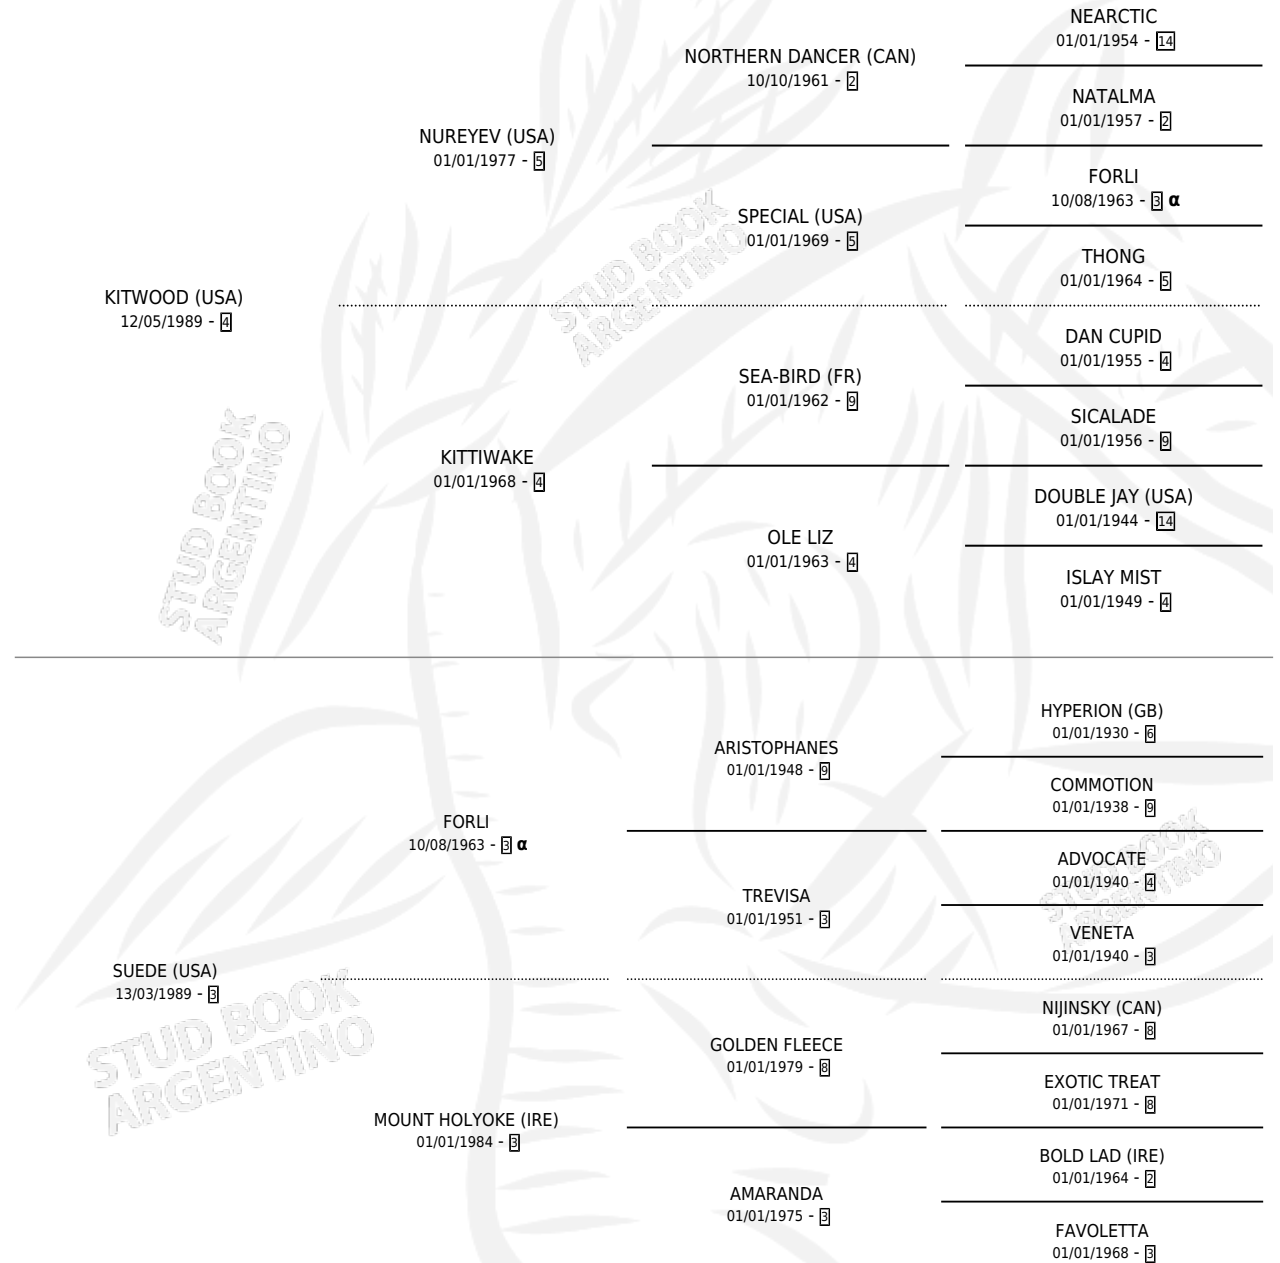

SQUEEZE

por KITWOOD (USA) y SUEDE (USA) por FORLI

Argentina · Macho · Zaino Negro · SP · 16/09/1999
Familia 3-c · Volumen 37

ESTADO

TIPIFICACIÓN SANGUÍNEA	✓
TIPIFICACIÓN POR ADN	X
PASAPORTE	X
IDENTIFICACIÓN POR MICROCHIP	X
REPRODUCTOR	X

Lugar de nacimiento: Vacacion

Criador: Vacacion

PEDIGREE

INBREEDING : α

CAMPAÑA

Solo carreras oficiales de Argentina

POR EDAD

EDAD	CC	1°	2°	3°	4°	5°	NP	CLC	CLG	CLCG1	CLGG1	IMPORTE	GANANCIA / CC
4 AÑOS	3	0	0	0	0	0	3	0	0	0	0	\$0	\$0
TOTALES	3	0	0	0	0	0	3	0	0	0	0	\$0	\$0
%		0.0%	0.0%	0.0%	0.0%	0.0%	100%	0.0%	0.0%	0.0%	0.0%		