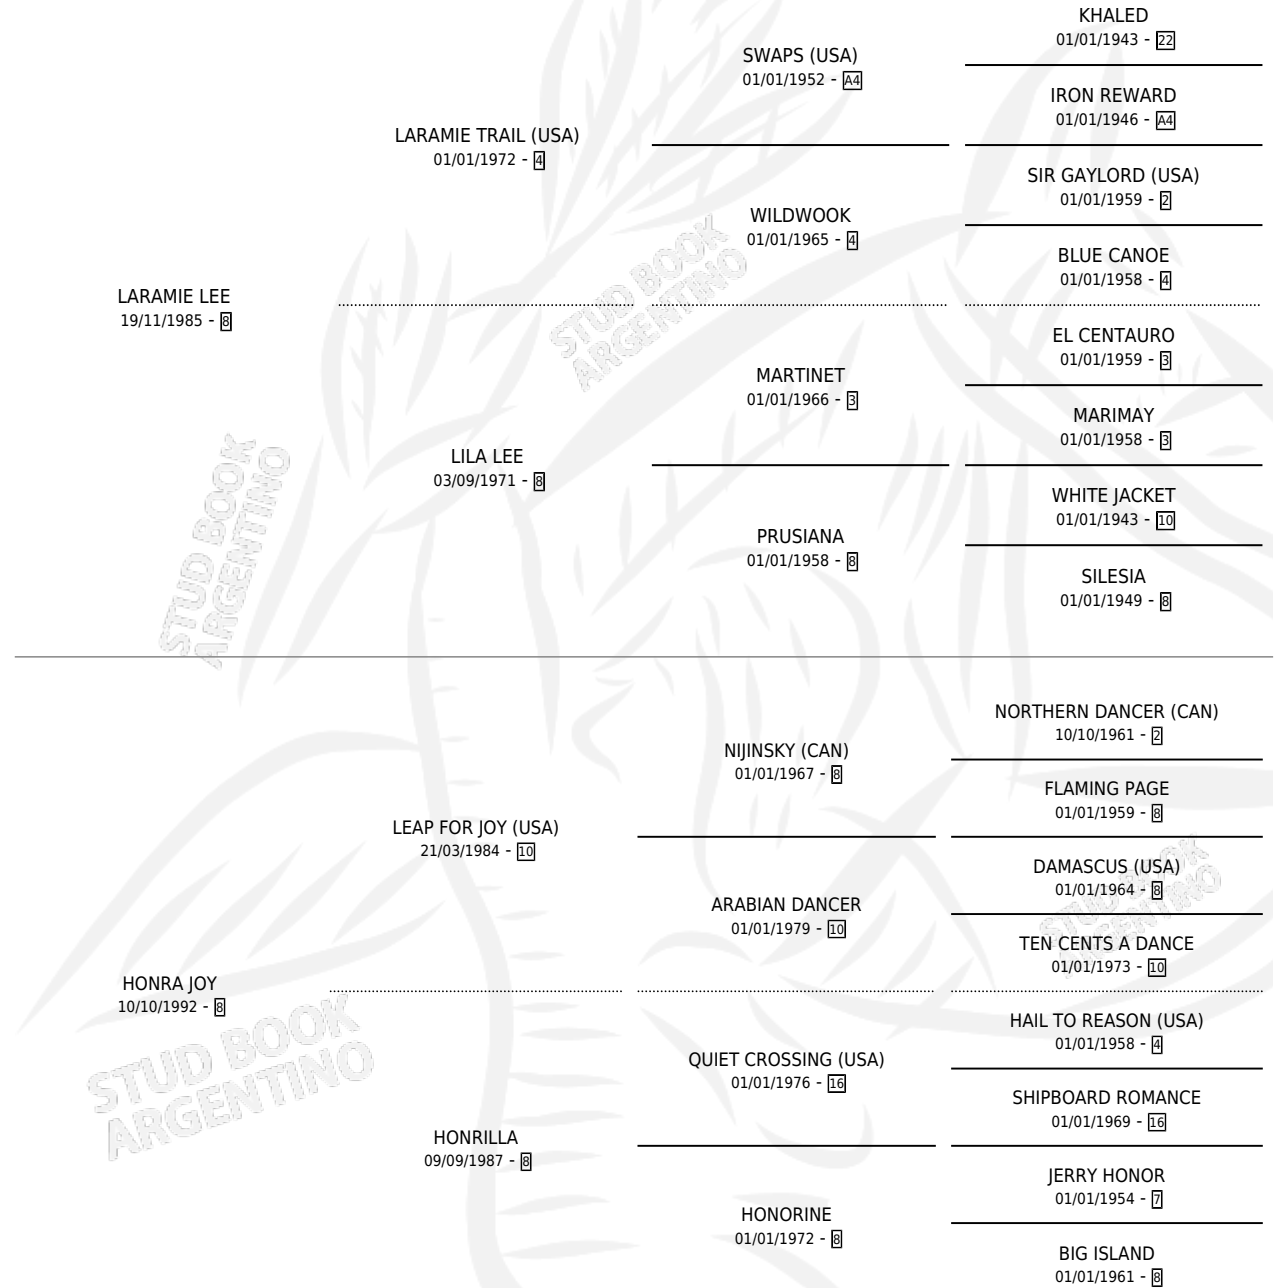

HONRADO LEE

por LARAMIE LEE y HONRA JOY por LEAP FOR JOY (USA)

Argentina · Macho · Zaino · SP · 29/09/1999
Familia 8-a · Volumen 37

ESTADO

TIPIFICACIÓN SANGUÍNEA	✓
TIPIFICACIÓN POR ADN	X
PASAPORTE	X
IDENTIFICACIÓN POR MICROCHIP	X
REPRODUCTOR	X

Lugar de nacimiento: La Virginia

Criador: Sin dato

PEDIGREE