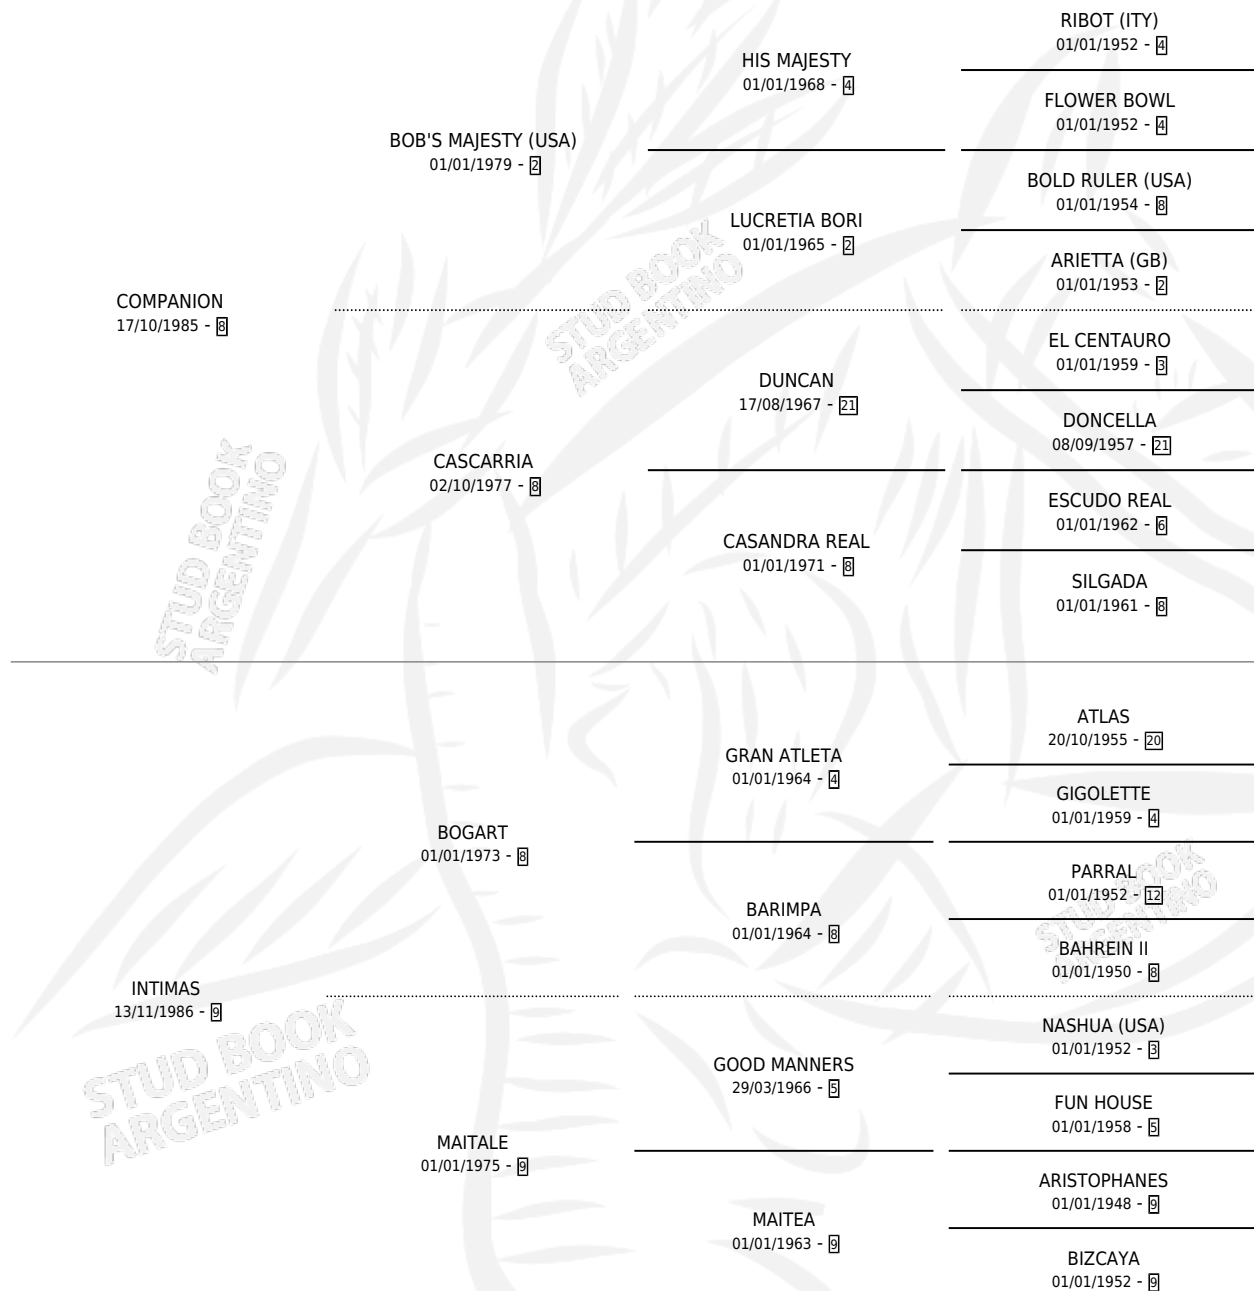

BARTOLO

por COMPANION y INTIMAS por BOGART

Argentina · Macho · Zaino · SP · 24/09/1999
Familia 9-g · Volumen 37

ESTADO

TIPIFICACIÓN SANGUÍNEA	X
TIPIFICACIÓN POR ADN	X
PASAPORTE	X
IDENTIFICACIÓN POR MICROCHIP	X
REPRODUCTOR	X

Lugar de nacimiento: Loma Chica

Criador: Sin dato

PEDIGREE

BARTOLO

Datos oficiales del Stud Book Argentino

Documento generado el 28/04/2026

studbook.org.ar