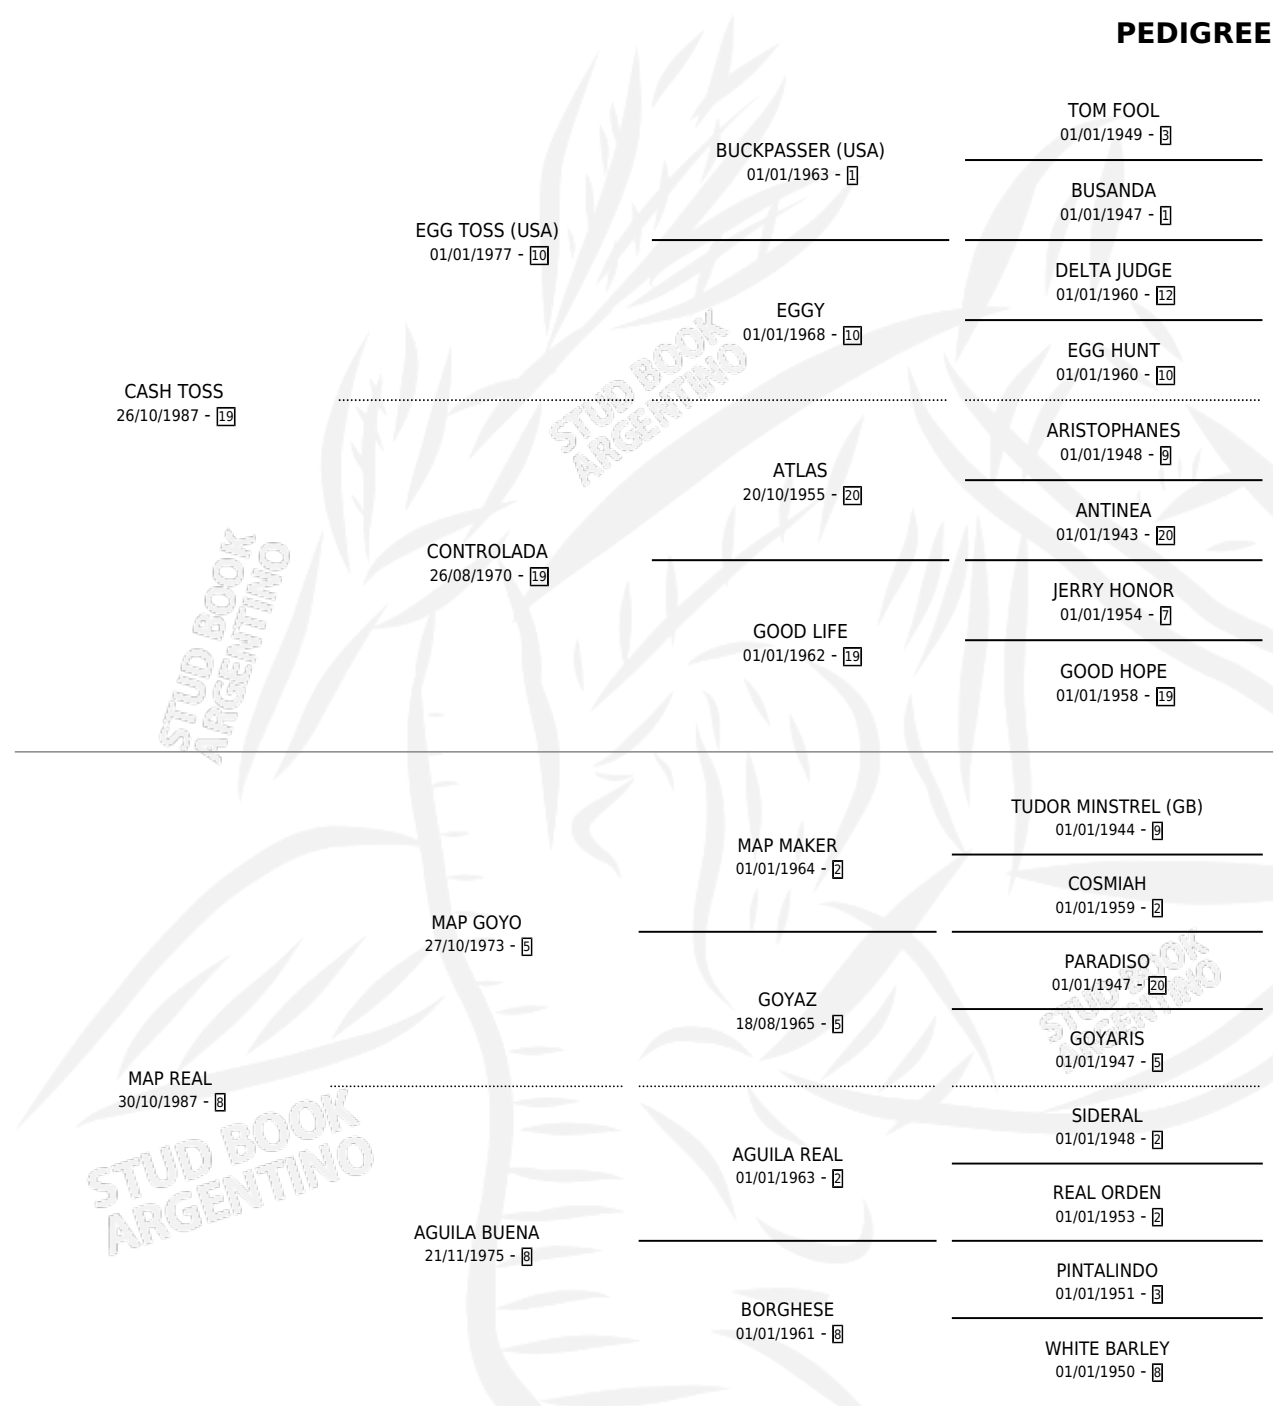

TOSS LADY REAL

por CASH TOSS y MAP REAL por MAP GOYO

Argentina · Hembra · Zaino · SP · 09/10/1999
Familia 8-a · Volumen 37

ESTADO

TIPIFICACIÓN SANGUÍNEA	X
TIPIFICACIÓN POR ADN	X
PASAPORTE	X
IDENTIFICACIÓN POR MICROCHIP	X
REPRODUCTOR	X

Lugar de nacimiento: Nahuel

Criador: Nahuel

PEDIGREE

TOSS LADY REAL

Datos oficiales del Stud Book Argentino

Documento generado el 12/05/2026

studbook.org.ar