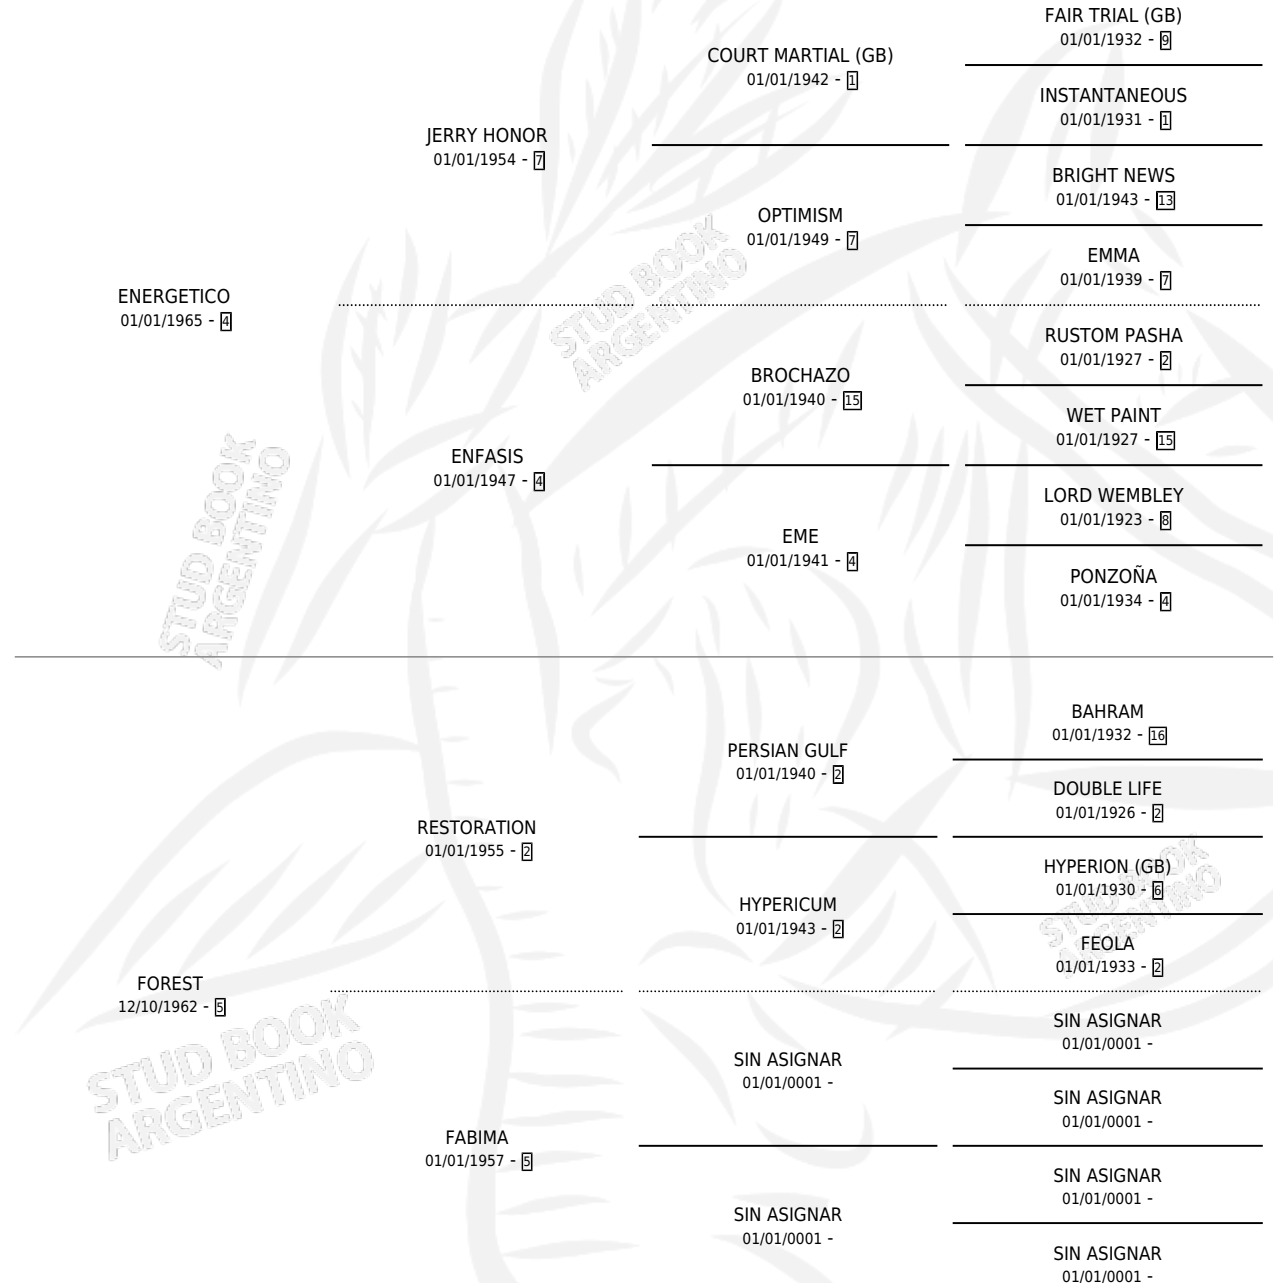

EN FURIA

por **ENERGETICO** y **FOREST** por **RESTORATION**

Argentina · Hembra · Alazan · SP · 07/10/1973
Familia 5-h · Volumen 28

ESTADO

TIPIFICACIÓN SANGUÍNEA	X
TIPIFICACIÓN POR ADN	X
PASAPORTE	X
IDENTIFICACIÓN POR MICROCHIP	X
REPRODUCTOR	X

Lugar de nacimiento: Campo particular

Criador: Sin dato

PEDIGREE