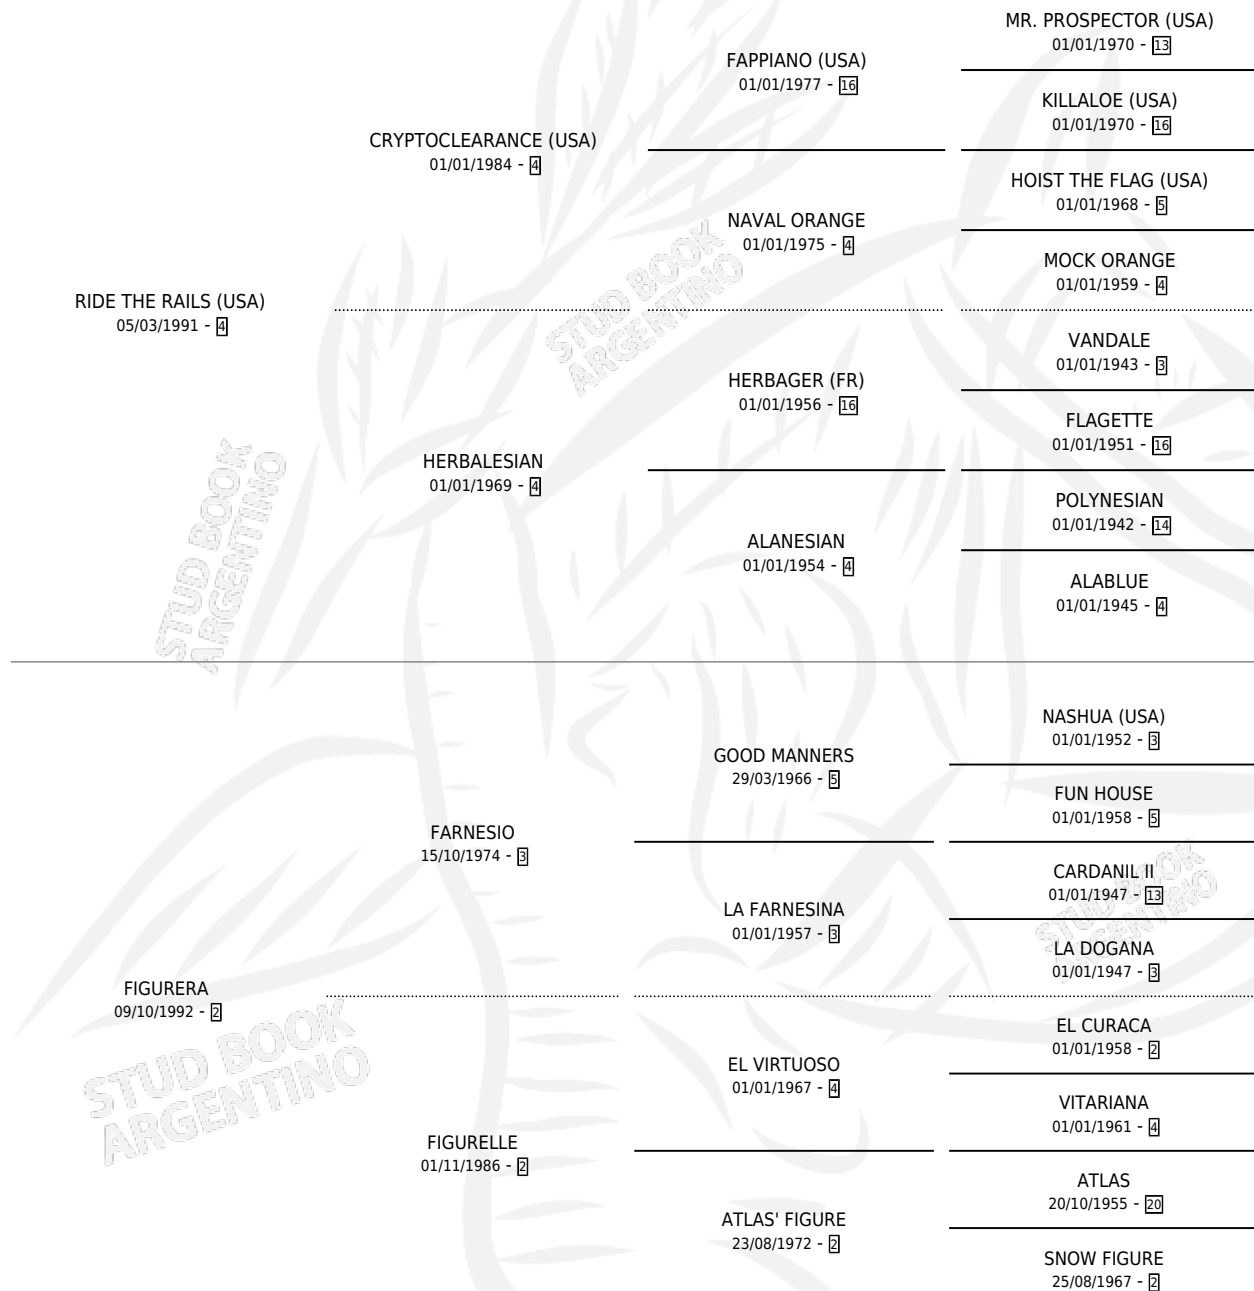

PRIMA FIGURA

por **RIDE THE RAILS (USA)** y **FIGURERA** por **FARNESIO**

Argentina · Hembra · Zaino Doradillo · SP · 07/08/1998
Familia 2-n · Volumen 36

ESTADO

TIPIFICACIÓN SANGUÍNEA	✓
TIPIFICACIÓN POR ADN	✓
PASAPORTE	X
IDENTIFICACIÓN POR MICROCHIP	X
REPRODUCTOR	✓

Lugar de nacimiento: Walter Scott

Criador: Sin dato

~

HIJOS

	MACHOS	HEMBRAS
4 NACIERON	2	2
2 CORRIERON	0	2

SIN ACTUACIONES

PEDIGREE

CAMPAÑA

Solo carreras oficiales de Argentina

POR EDAD

EDAD	CC	1°	2°	3°	4°	5°	NP	CLC	CLG	CLCG1	CLGG1	IMPORTE	GANANCIA / CC
2 AÑOS	1	0	0	0	0	1	0	0	0	0	0	\$0	\$0
3 AÑOS	5	2	0	0	0	1	2	0	0	0	0	\$11,500	\$2,300
4 AÑOS	3	0	0	1	0	2	0	0	0	0	0	\$484	\$161
TOTALES	9	2	0	1	0	4	2	0	0	0	0	\$11,984	\$1,332
%		22.2%	0.0%	11.1%	0.0%	44.4%	22.2%	0.0%	0.0%	0.0%	0.0%		