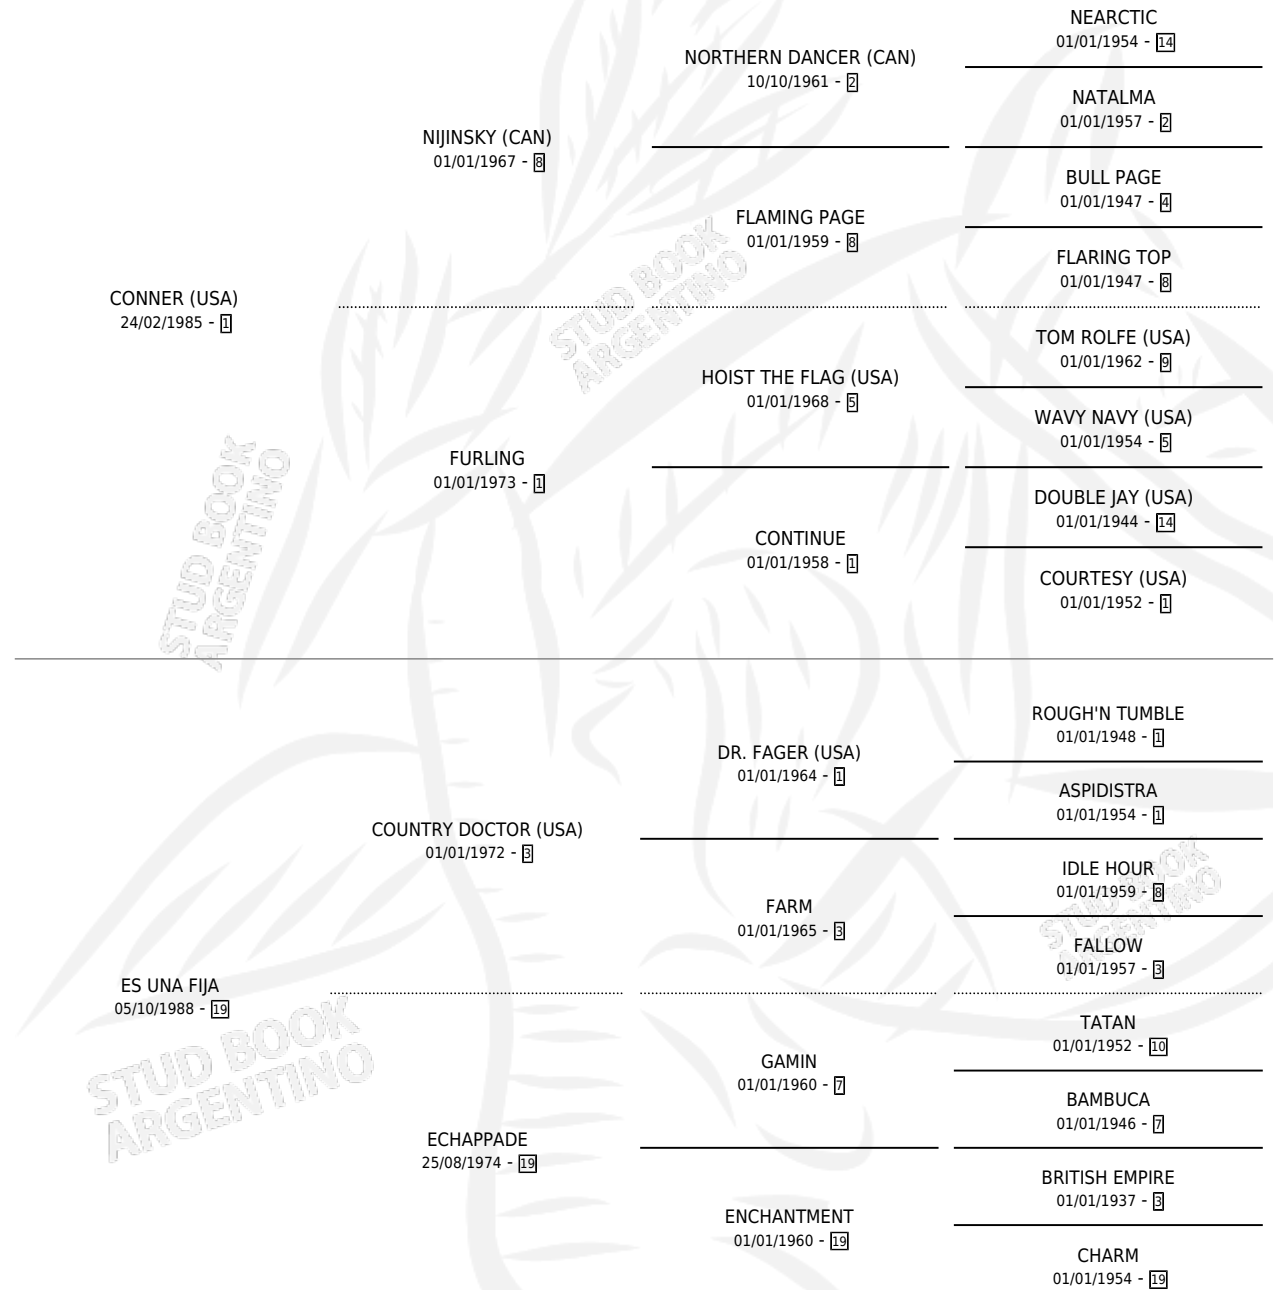

CONNIJO

por **CONNER (USA)** y **ES UNA FIJA** por **COUNTRY DOCTOR (USA)**

Argentina · Macho · Zaino · SP · 29/08/1999
Familia 19-c · Volumen 37

ESTADO

TIPIFICACIÓN SANGUÍNEA	✓
TIPIFICACIÓN POR ADN	X
PASAPORTE	X
IDENTIFICACIÓN POR MICROCHIP	X
REPRODUCTOR	X

Lugar de nacimiento: La Araucaria
Criador: El Horizonte Sca

PEDIGREE

CAMPAÑA

Solo carreras oficiales de Argentina

POR EDAD

EDAD	CC	1°	2°	3°	4°	5°	NP	CLC	CLG	CLCG1	CLGG1	IMPORTE	GANANCIA / CC
3 AÑOS	1	0	0	0	0	0	1	0	0	0	0	\$0	\$0
4 AÑOS	4	0	0	0	0	0	4	0	0	0	0	\$0	\$0
5 AÑOS	10	4	2	2	0	0	2	0	0	0	0	\$29,076	\$2,908
6 AÑOS	1	0	0	1	0	0	0	0	0	0	0	\$1,200	\$1,200
TOTALES	16	4	2	3	0	0	7	0	0	0	0	\$30,276	\$1,892
%		25.0%	12.5%	18.8%	0.0%	0.0%	43.8%	0.0%	0.0%	0.0%	0.0%		

Ganador de 4 carreras en La Plata - \$30,276, a los 5 años.

POR DISTANCIA

HIPODROMO	CC	1°	2°	3°	4°	5°	NP	CLC	CLG	CLCG1	CLGG1	IMPORTE
PALERMO	4	0	0	1	0	0	3	0	0	0	0	\$1,200
1000 MTS	4	0	0	1	0	0	3	0	0	0	0	\$1,200
LA PLATA	12	4	2	2	0	0	3	0	0	0	0	\$29,076
1100 MTS	6	4	0	1	0	0	1	0	0	0	0	\$25,956
1200 MTS	4	0	2	0	0	0	1	0	0	0	0	\$2,520
1000 MTS	2	0	0	1	0	0	1	0	0	0	0	\$600