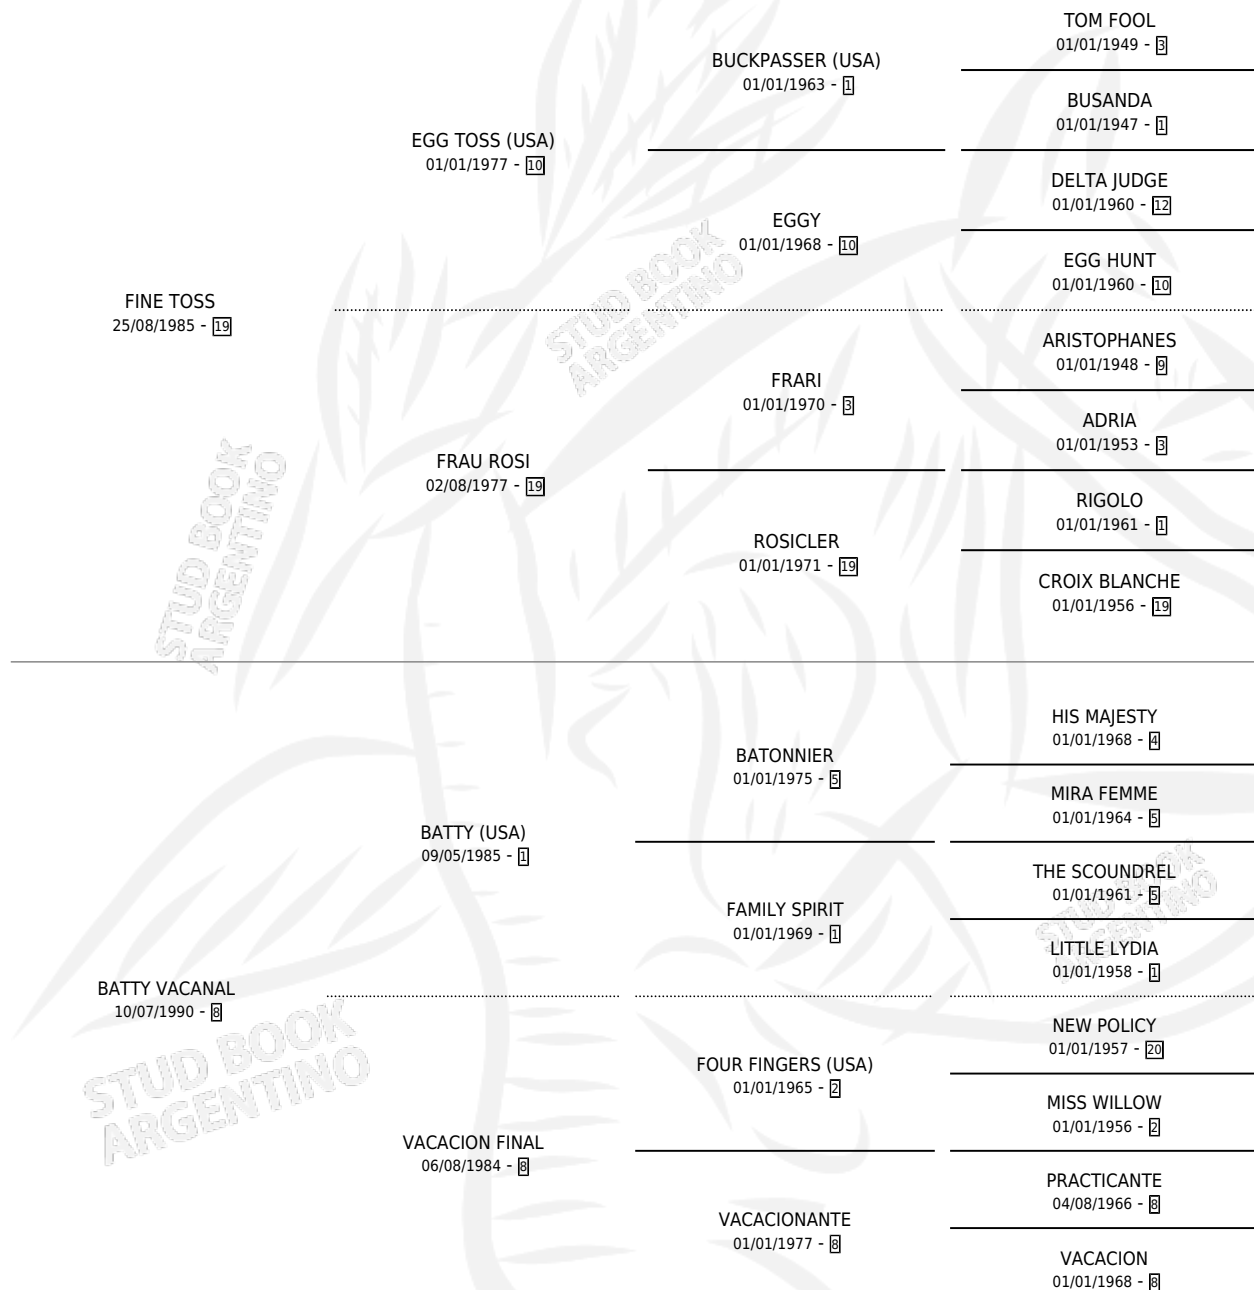

ATRIBULADA TOSS

por FINE TOSS y BATTY VACANAL por BATTY (USA)

Argentina · Hembra · Zaino · SP · 07/10/1999
Familia 8-j · Volumen 37

ESTADO

TIPIFICACIÓN SANGUÍNEA	✓
TIPIFICACIÓN POR ADN	✓
PASAPORTE	X
IDENTIFICACIÓN POR MICROCHIP	X
REPRODUCTOR	✓

Lugar de nacimiento: Nimanor

Criador: Sin dato

~

HIJOS

	MACHOS	HEMBRAS
4 NACIERON	2	2
1 CORRIERON	1	0

SIN ACTUACIONES

PEDIGREE