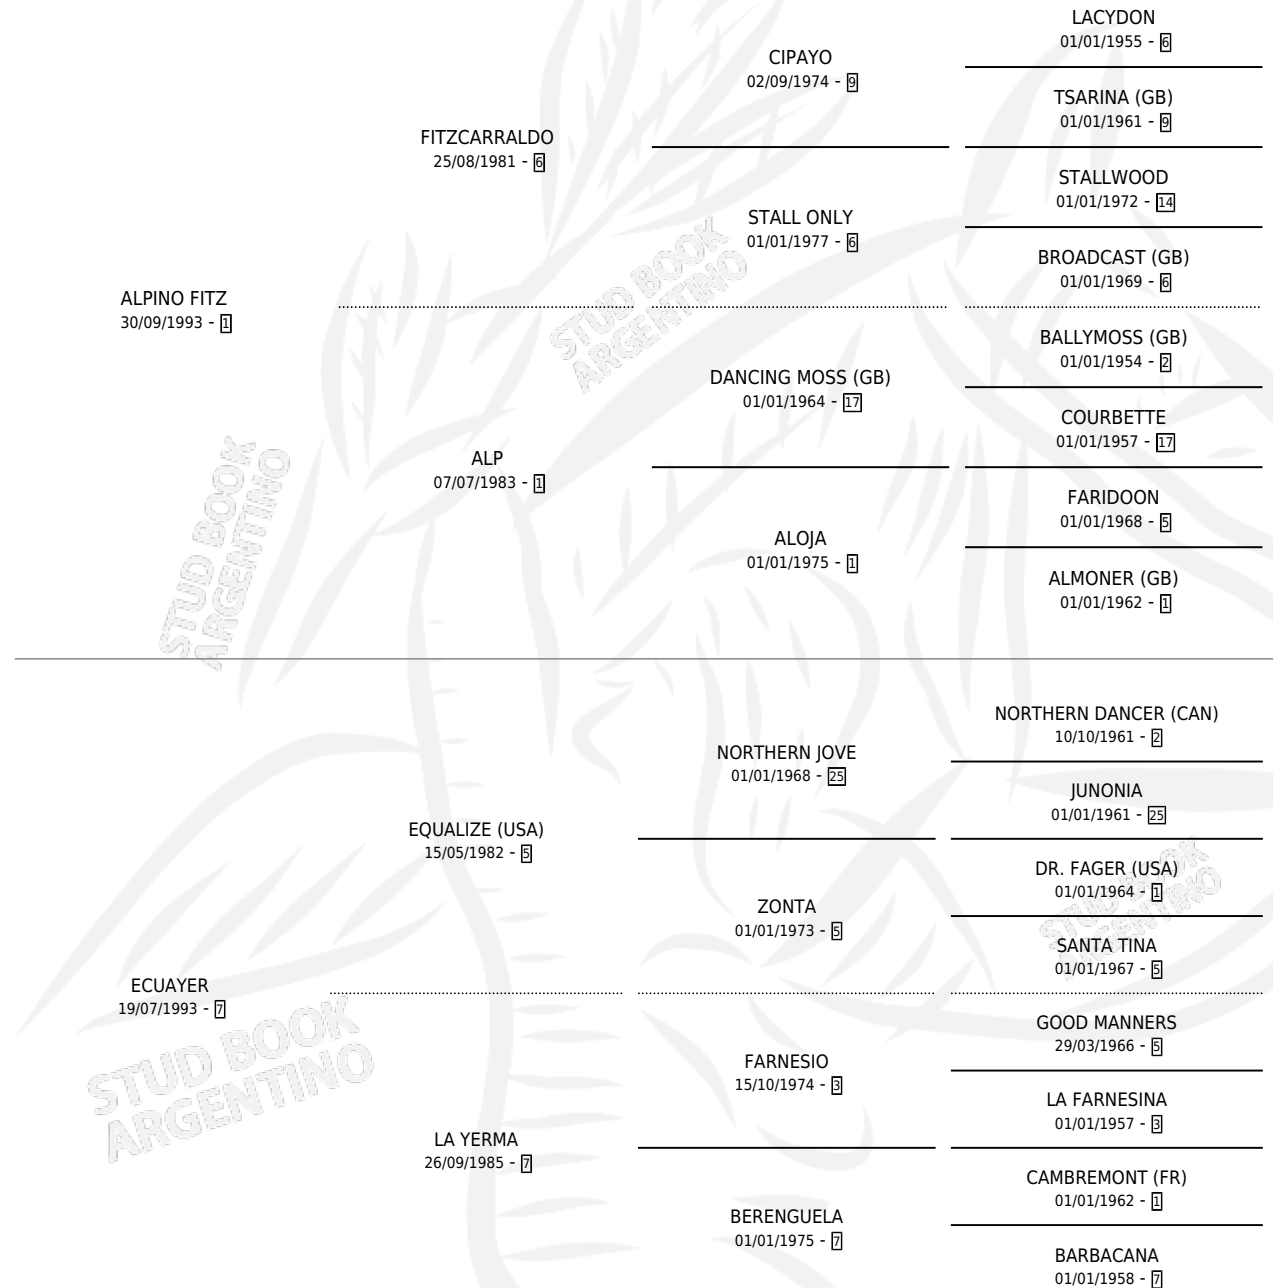

ALPINA CLASSIC

por ALPINO FITZ y ECUAYER por EQUALIZE (USA)

Argentina · Hembra · Alazan · SP · 01/09/1999
Familia 7 · Volumen 37

ESTADO

TIPIFICACIÓN SANGUÍNEA	✓
TIPIFICACIÓN POR ADN	X
PASAPORTE	X
IDENTIFICACIÓN POR MICROCHIP	X
REPRODUCTOR	X

Lugar de nacimiento: Campo particular

Criador: Sin dato

PEDIGREE