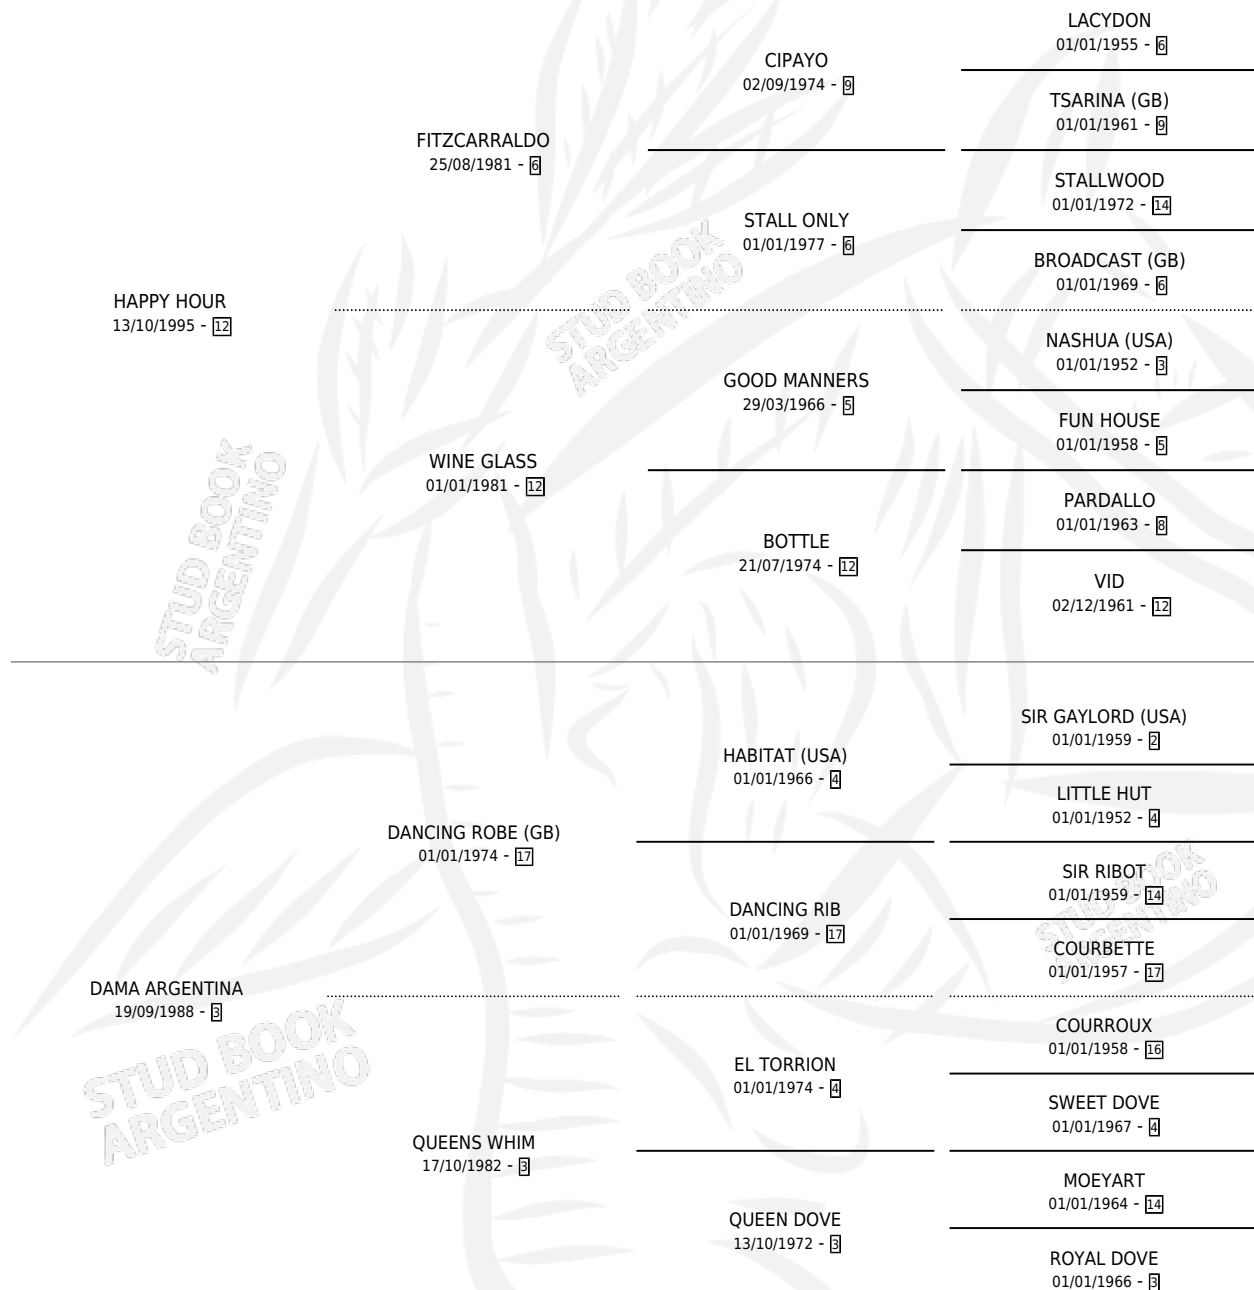

ZOHI JOSEFINA

por **HAPPY HOUR** y **DAMA ARGENTINA** por **DANCING ROBE (GB)**

Argentina · Hembra · Alazan · SP · 09/09/1999
Familia 3-d · Volumen 37

ESTADO

TIPIFICACIÓN SANGUÍNEA	✓
TIPIFICACIÓN POR ADN	✓
PASAPORTE	X
IDENTIFICACIÓN POR MICROCHIP	X
REPRODUCTOR	✓

Lugar de nacimiento: Emizohi
Criador: Sin dato

~

HIJOS

	MACHOS	HEMBRAS
2 NACIERON	0	2
SIN ACTUACIONES		

PEDIGREE