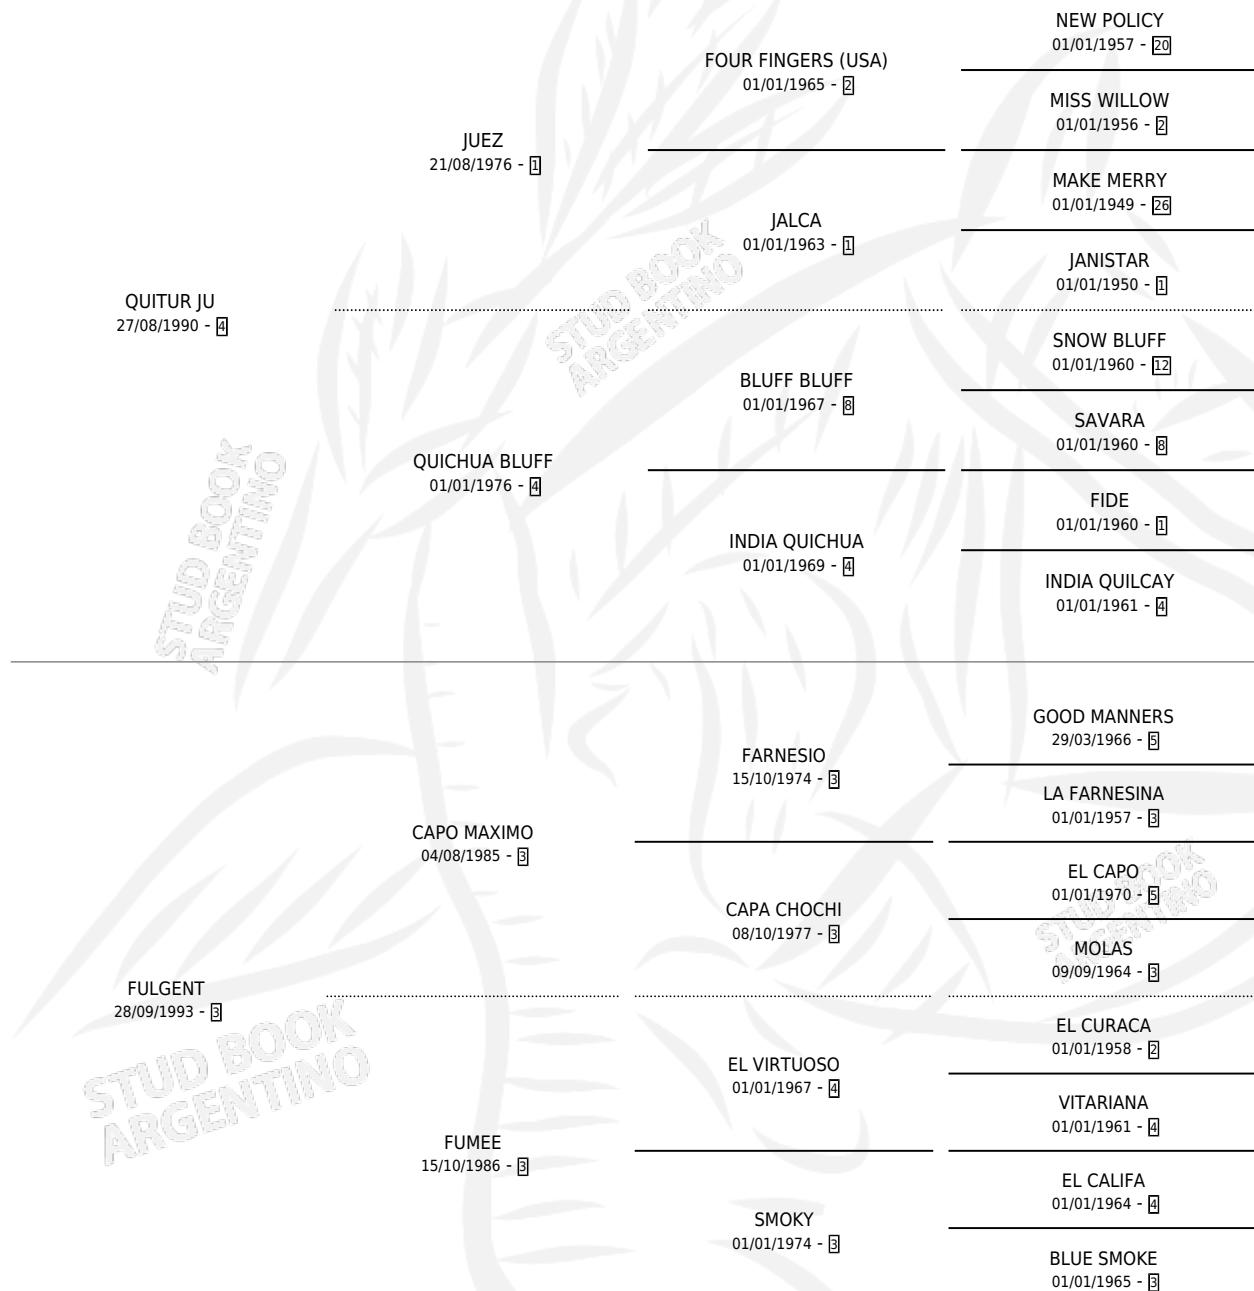

FUNNY JU

por QUITUR JU y FULGENT por CAPO MAXIMO

Argentina · Hembra · Zaino · SP · 10/10/1999
Familia 3-j · Volumen 37

ESTADO

TIPIFICACIÓN SANGUÍNEA	✓
TIPIFICACIÓN POR ADN	X
PASAPORTE	X
IDENTIFICACIÓN POR MICROCHIP	X
REPRODUCTOR	X

Lugar de nacimiento: Abolengo

Criador: Abolengo

PEDIGREE

FUNNY JU

Datos oficiales del Stud Book Argentino

Documento generado el 11/06/2026

studbook.org.ar