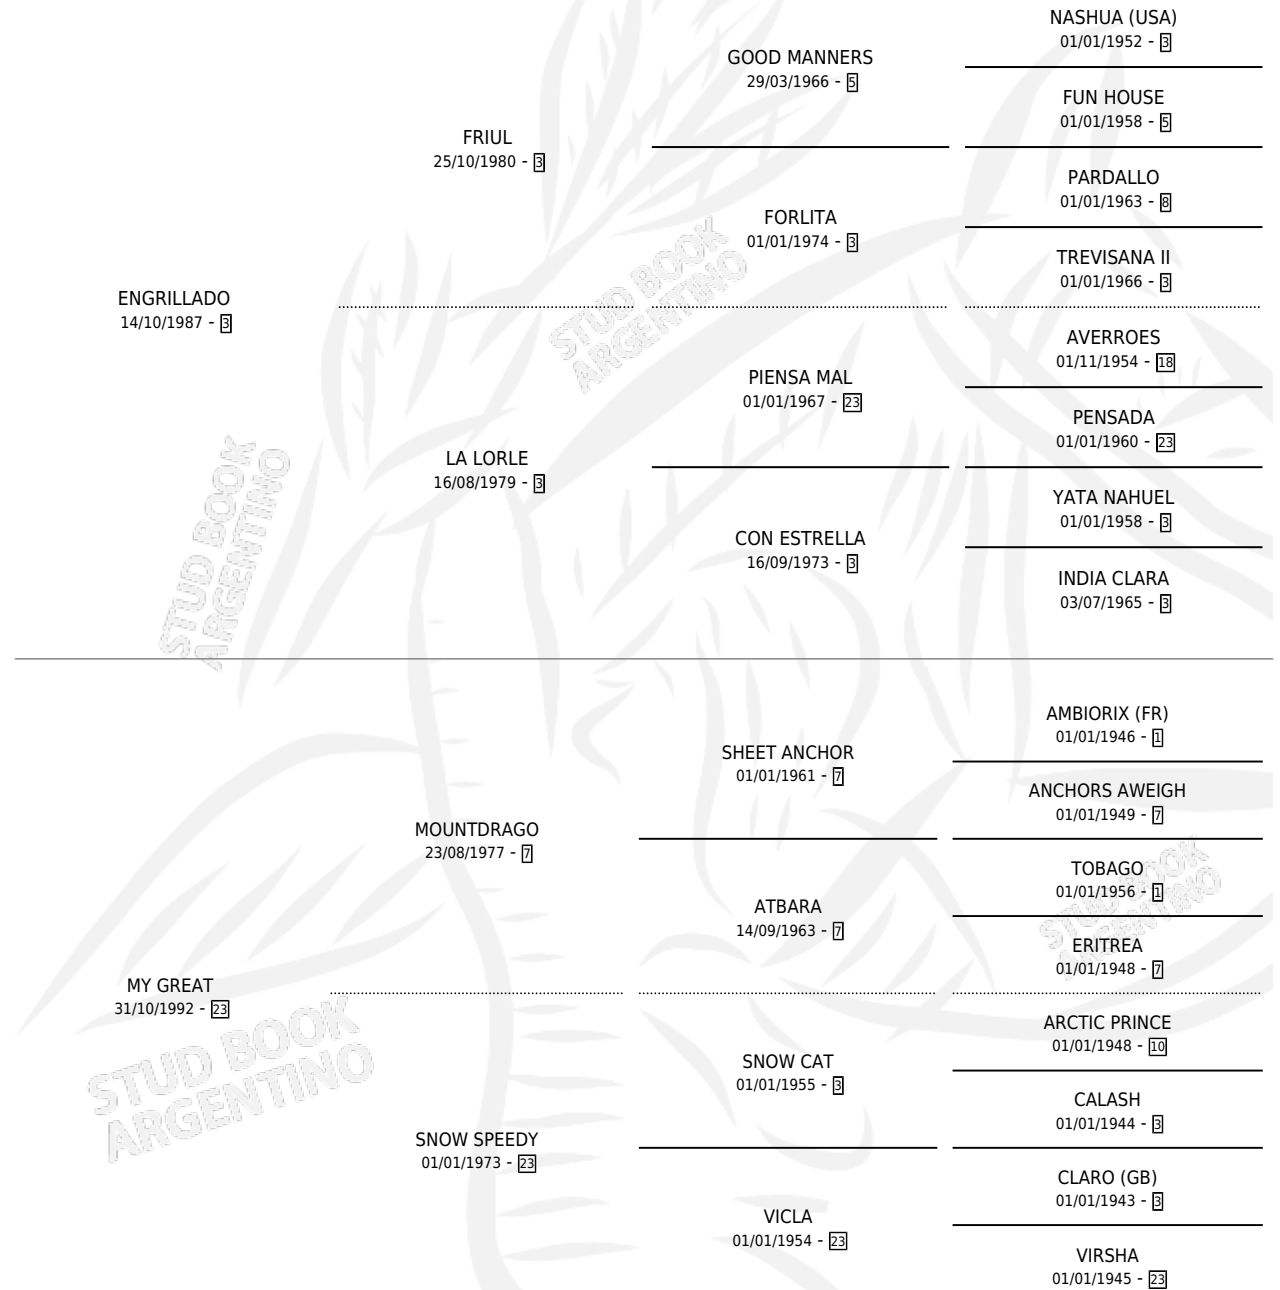

GRACE GRILL

por ENGRILLADO y MY GREAT por MOUNTDRAGO

Argentina · Hembra · Alazan · SP · 12/10/1999
Familia 23-a · Volumen 37

ESTADO

TIPIFICACIÓN SANGUÍNEA	X
TIPIFICACIÓN POR ADN	X
PASAPORTE	X
IDENTIFICACIÓN POR MICROCHIP	X
REPRODUCTOR	X

Lugar de nacimiento: Don Santiago

Criador: Don Santiago

PEDIGREE

GRACE GRILL

Datos oficiales del Stud Book Argentino

Documento generado el 05/05/2026

studbook.org.ar