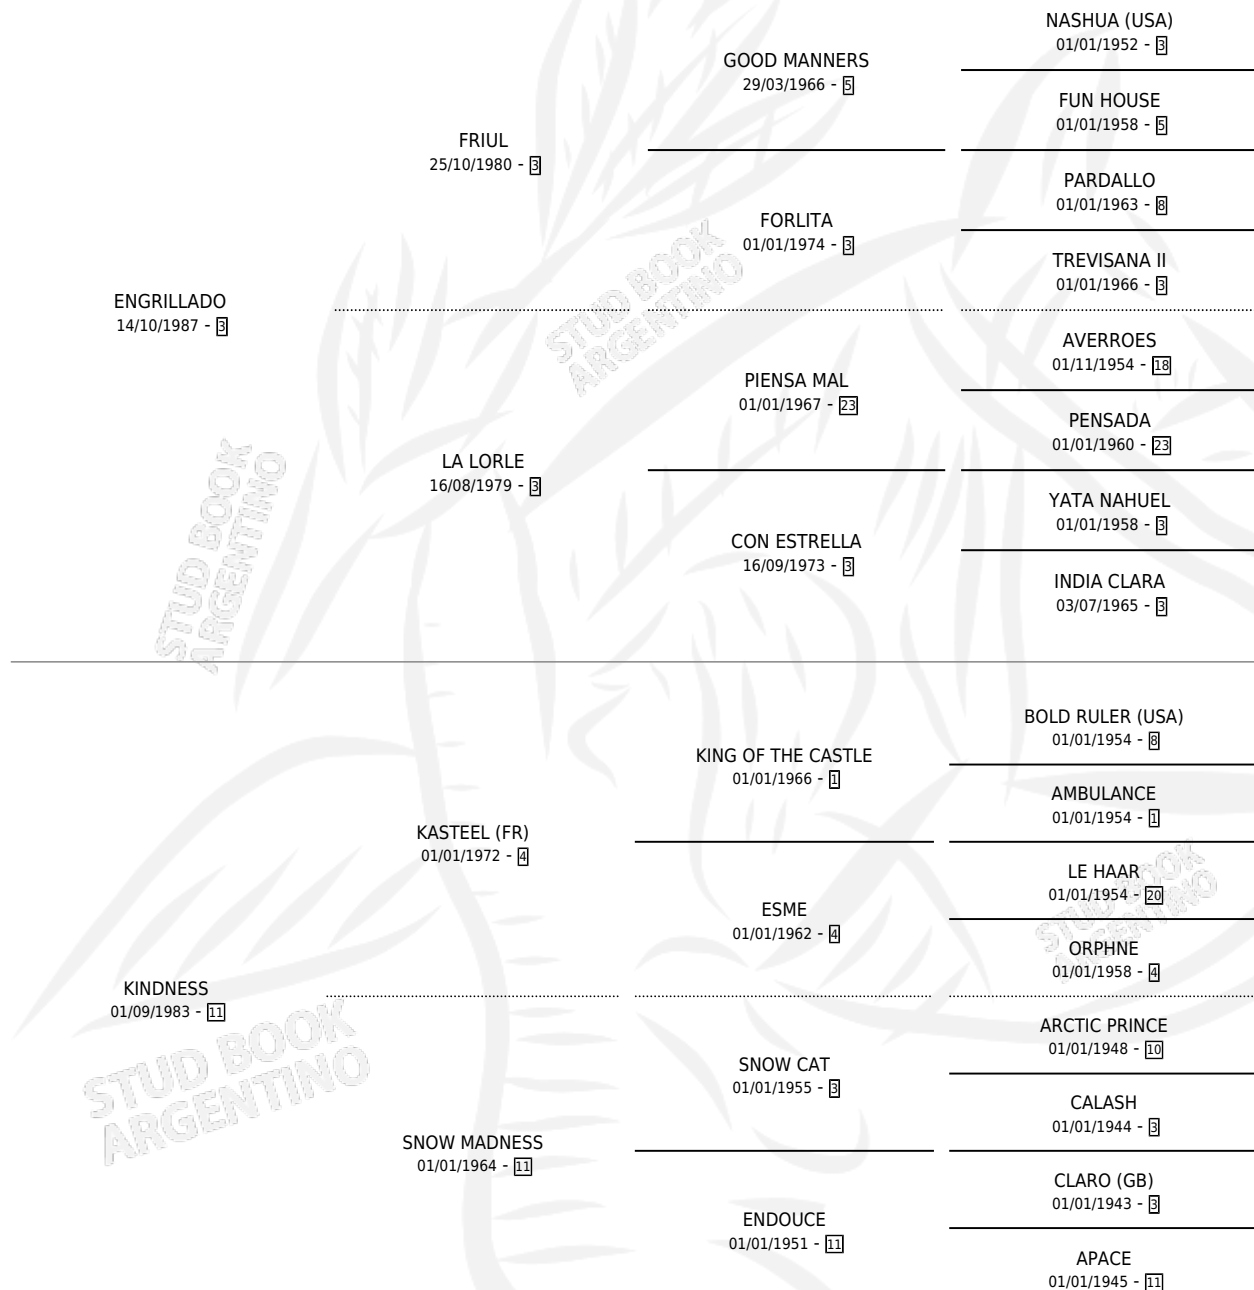

KIND GRILL

por ENGRILLADO y KINDNESS por KASTEEL (FR)

Argentina · Hembra · Alazan · SP · 07/10/1999
Familia 11-c · Volumen 37

ESTADO

TIPIFICACIÓN SANGUÍNEA	✓
TIPIFICACIÓN POR ADN	✓
PASAPORTE	X
IDENTIFICACIÓN POR MICROCHIP	X
REPRODUCTOR	✓

Lugar de nacimiento: Don Santiago

Criador: Don Santiago

~

HIJOS

	MACHOS	HEMBRAS
8 NACIERON	4	4
5 CORRIERON	3	2
3 GANARON	1	2
0 GANADORES CL	0 GANADORES GR	0 GANADORES G1

PEDIGREE