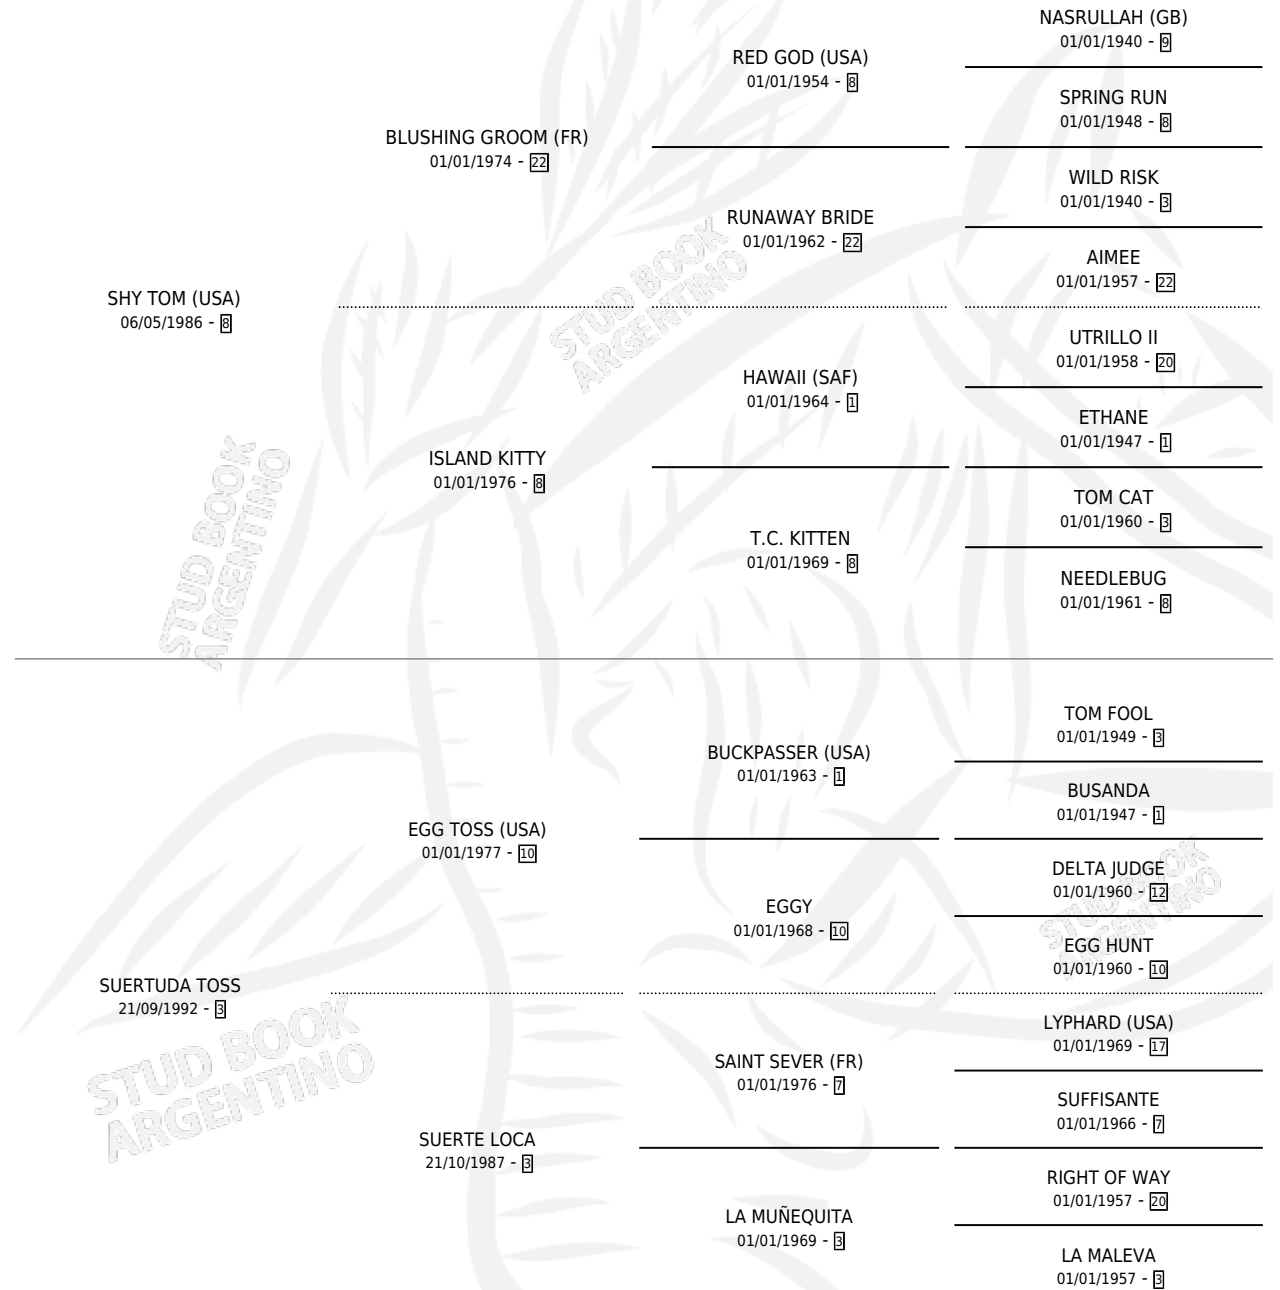

SHY SUERTERA

por SHY TOM (USA) y SUERTUDA TOSS por EGG TOSS (USA)

Argentina · Hembra · Alazan · SP · 14/09/1999
Familia 3-h · Volumen 37

ESTADO

TIPIFICACIÓN SANGUÍNEA	✓
TIPIFICACIÓN POR ADN	✓
PASAPORTE	X
IDENTIFICACIÓN POR MICROCHIP	X
REPRODUCTOR	✓

Lugar de nacimiento: La Biznaga
Criador: La Biznaga

~

HIJOS

	MACHOS	HEMBRAS
5 NACIERON	2	3
2 CORRIERON	0	2
1 GANARON	0	1
0 GANADORES CL	0 GANADORES GR	0 GANADORES G1

PEDIGREE

CAMPAÑA

Solo carreras oficiales de Argentina