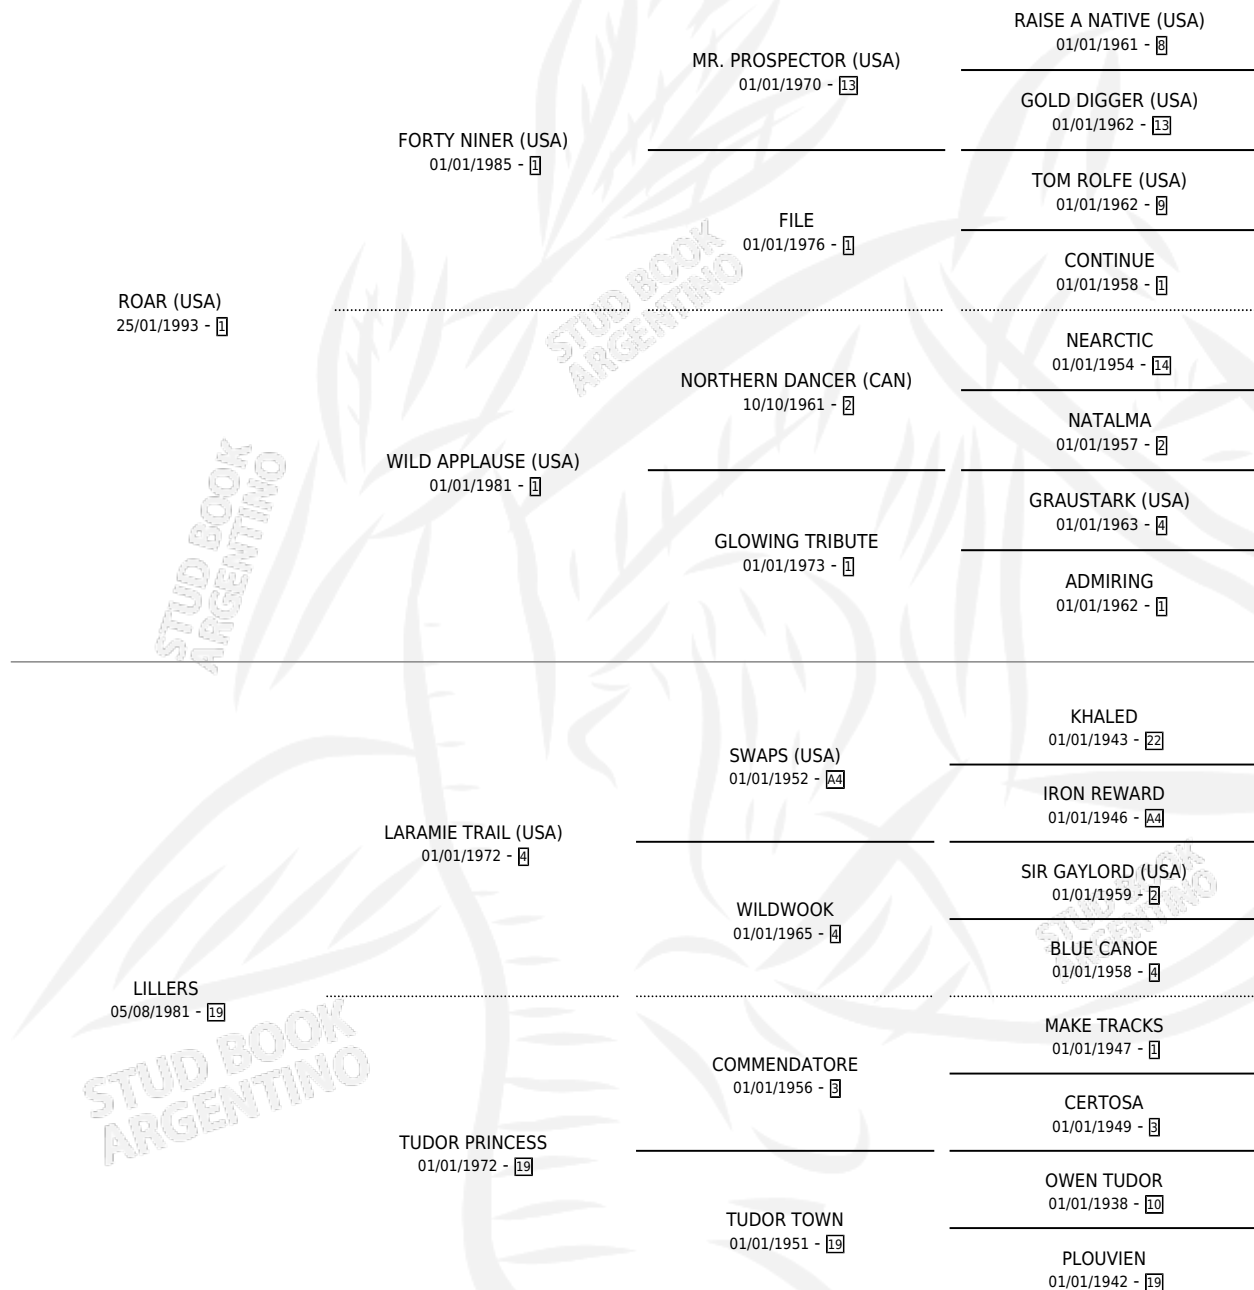

FORTY LISTA

por **ROAR (USA)** y **LILLERS** por **LARAMIE TRAIL (USA)**

Argentina · Hembra · Zaino · SP · 14/09/1999
Familia 19-c · Volumen 37

ESTADO

TIPIFICACIÓN SANGUÍNEA	✓
TIPIFICACIÓN POR ADN	✓
PASAPORTE	X
IDENTIFICACIÓN POR MICROCHIP	X
REPRODUCTOR	✓

Lugar de nacimiento: La Biznaga

Criador: La Biznaga

~

HIJOS

	MACHOS	HEMBRAS
10 NACIERON	3	7
9 CORRIERON	3	6
8 GANARON	3	5
1 GANADORES CL	0 GANADORES GR	0 GANADORES G1

PEDIGREE