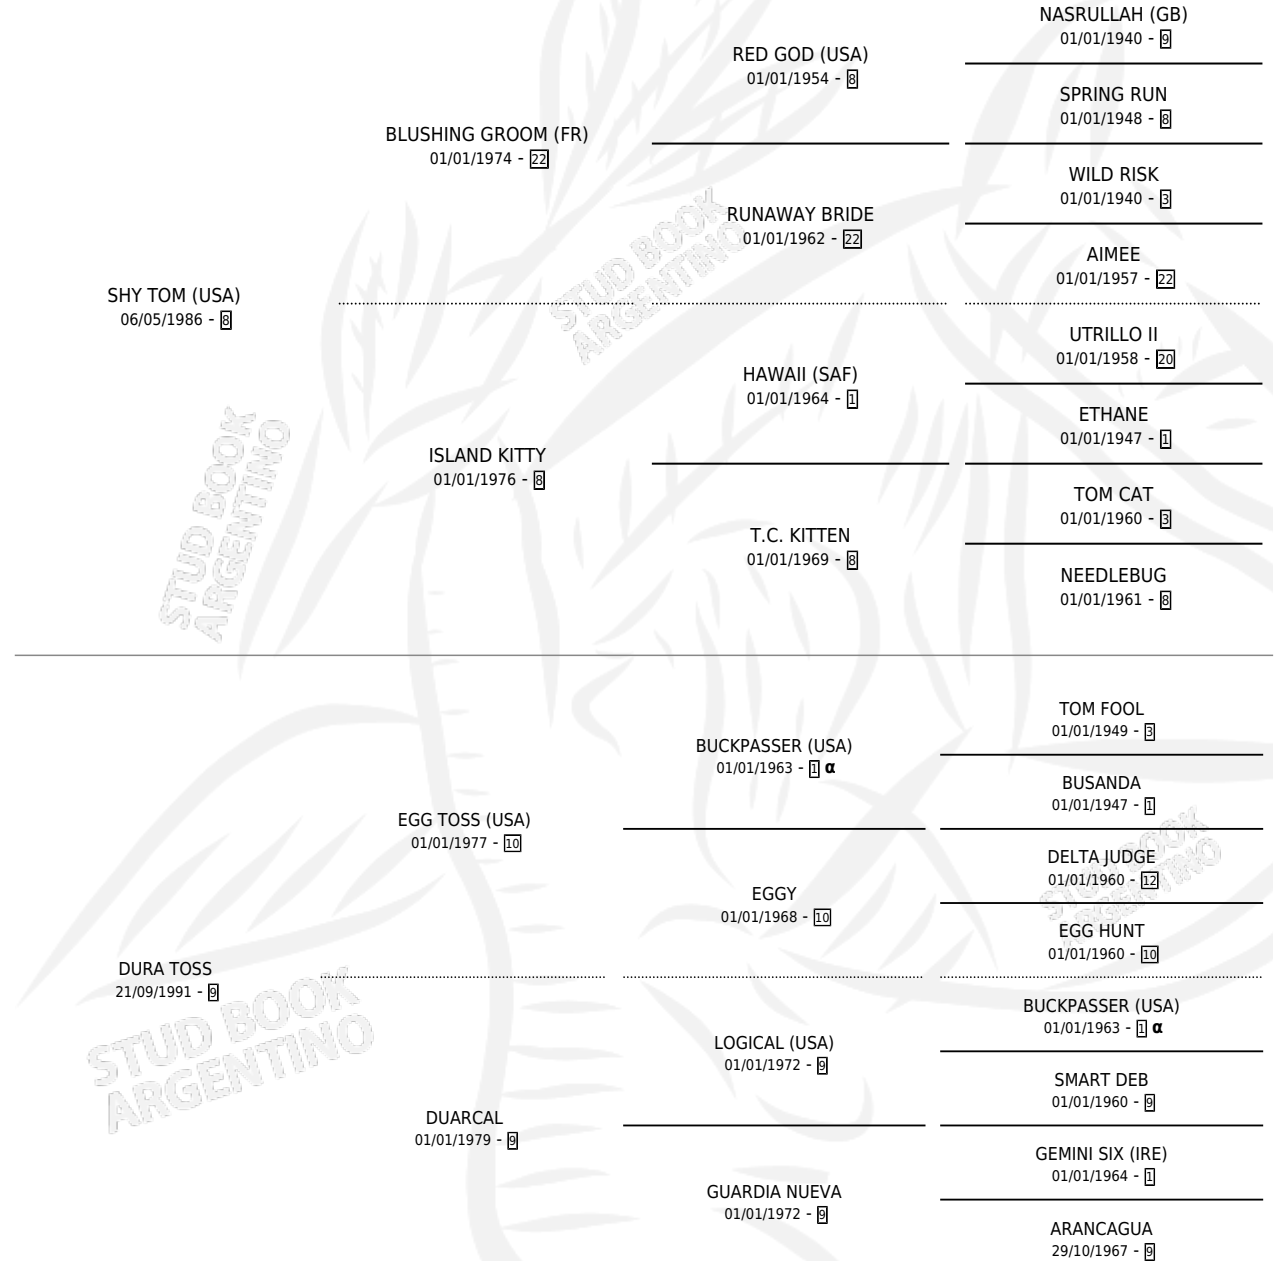

SHY DURADERA

por SHY TOM (USA) y DURA TOSS por EGG TOSS (USA)

Argentina · Hembra · Alazan Tostado · SP · 02/10/1999
Familia 9-h · Volumen 37

ESTADO

TIPIFICACIÓN SANGUÍNEA	✓
TIPIFICACIÓN POR ADN	✓
PASAPORTE	X
IDENTIFICACIÓN POR MICROCHIP	X
REPRODUCTOR	✓

Lugar de nacimiento: La Biznaga

Criador: La Biznaga

~

HIJOS

	MACHOS	HEMBRAS
2 NACIERON	1	1
2 CORRIERON	1	1
1 GANARON	0	1
0 GANADORES CL	0 GANADORES GR	0 GANADORES G1

PEDIGREE

INBREEDING : α

CAMPAÑA

Solo carreras oficiales de Argentina

POR EDAD

EDAD	CC	1°	2°	3°	4°	5°	NP	CLC	CLG	CLCG1	CLGG1	IMPORTE	GANANCIA / CC
2 AÑOS	1	0	0	0	0	1	0	0	0	0	0	\$0	\$0
3 AÑOS	11	0	2	0	3	3	3	0	0	0	0	\$5,130	\$466
4 AÑOS	4	0	0	0	2	1	1	0	0	0	0	\$1,148	\$287
TOTALES	16	0	2	0	5	5	4	0	0	0	0	\$6,278	\$392
%		0.0%	12.5%	0.0%	31.3%	31.3%	25.0%	0.0%	0.0%	0.0%	0.0%		