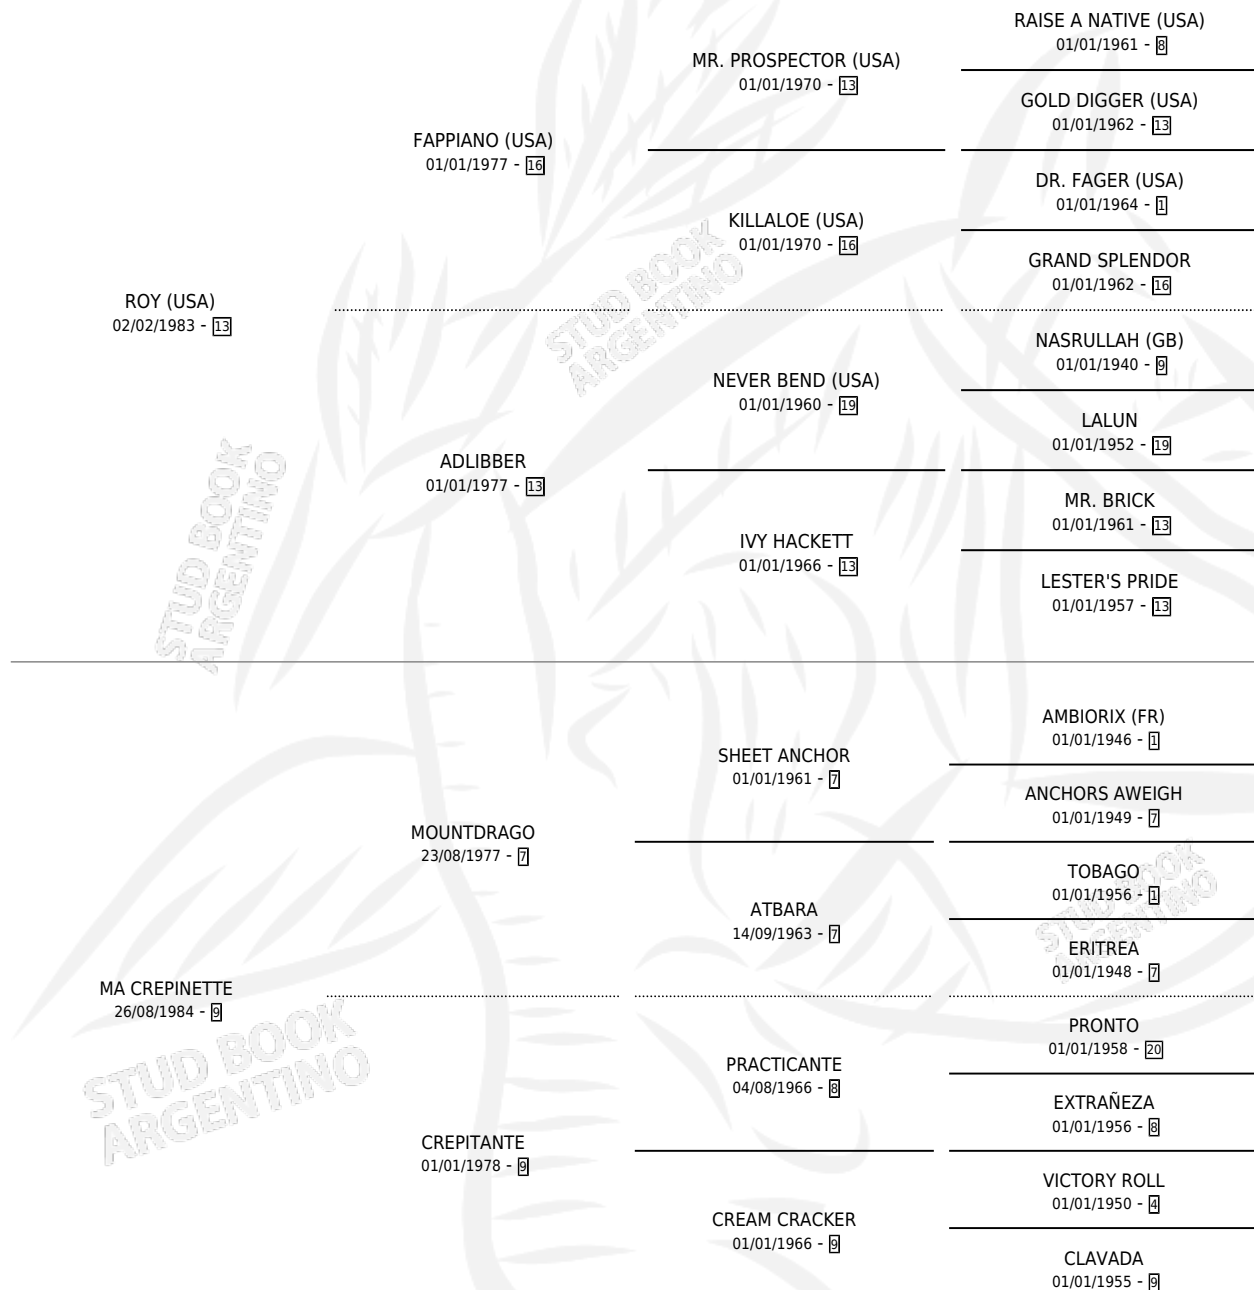

Lugar de nacimiento: La Biznaga

Criador: La Biznaga

~

HIJOS

	MACHOS	HEMBRAS
11 NACIERON	7	4
9 CORRIERON	6	3
7 GANARON	4	3

1	1	0
GANADORES CL	GANADORES GR	GANADORES G1

PEDIGREE

CAMPAÑA

Solo carreras oficiales de Argentina

POR EDAD

EDAD	CC	1°	2°	3°	4°	5°	NP	CLC	CLG	CLCG1	CLGG1	IMPORTE	GANANCIA / CC
2 AÑOS	5	1	1	1	0	1	1	2	0	2	0	\$9,560	\$1,912
3 AÑOS	9	3	1	2	0	0	3	7	1	3	0	\$33,736	\$3,748
4 AÑOS	2	0	0	0	1	0	1	1	0	0	0	\$460	\$230
TOTALES	16	4	2	3	1	1	5	10	1	5	0	\$43,756	\$2,735
%		25.0%	12.5%	18.8%	6.3%	6.3%	31.3%	62.5%	10.0%	50.0%	0.0%		