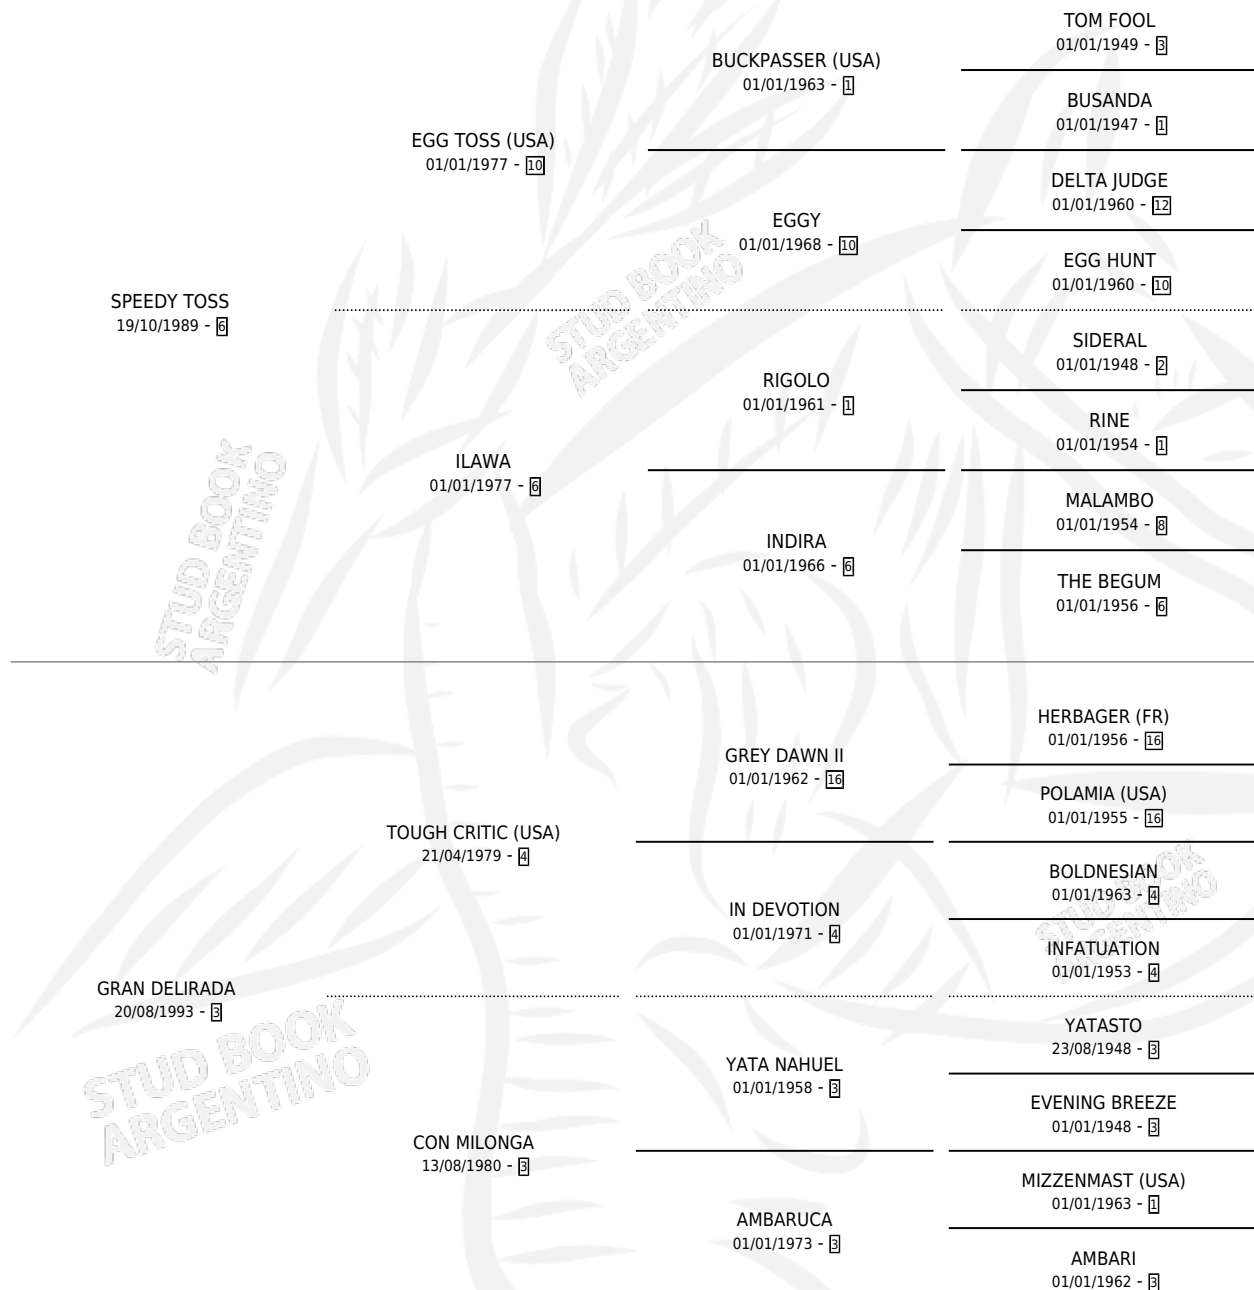

VELOSS PINGA

por **SPEEDY TOSS** y **GRAN DELIRADA** por **TOUGH CRITIC (USA)**

Argentina · Hembra · Zaino · SP · 10/09/1999
Familia 3-f · Volumen 37

ESTADO

TIPIFICACIÓN SANGUÍNEA	✓
TIPIFICACIÓN POR ADN	X
PASAPORTE	X
IDENTIFICACIÓN POR MICROCHIP	X
REPRODUCTOR	X

Lugar de nacimiento: Revancha
Criador: Revancha

PEDIGREE

VELOSS PINGA

Datos oficiales del Stud Book Argentino

Documento generado el 10/05/2026

studbook.org.ar