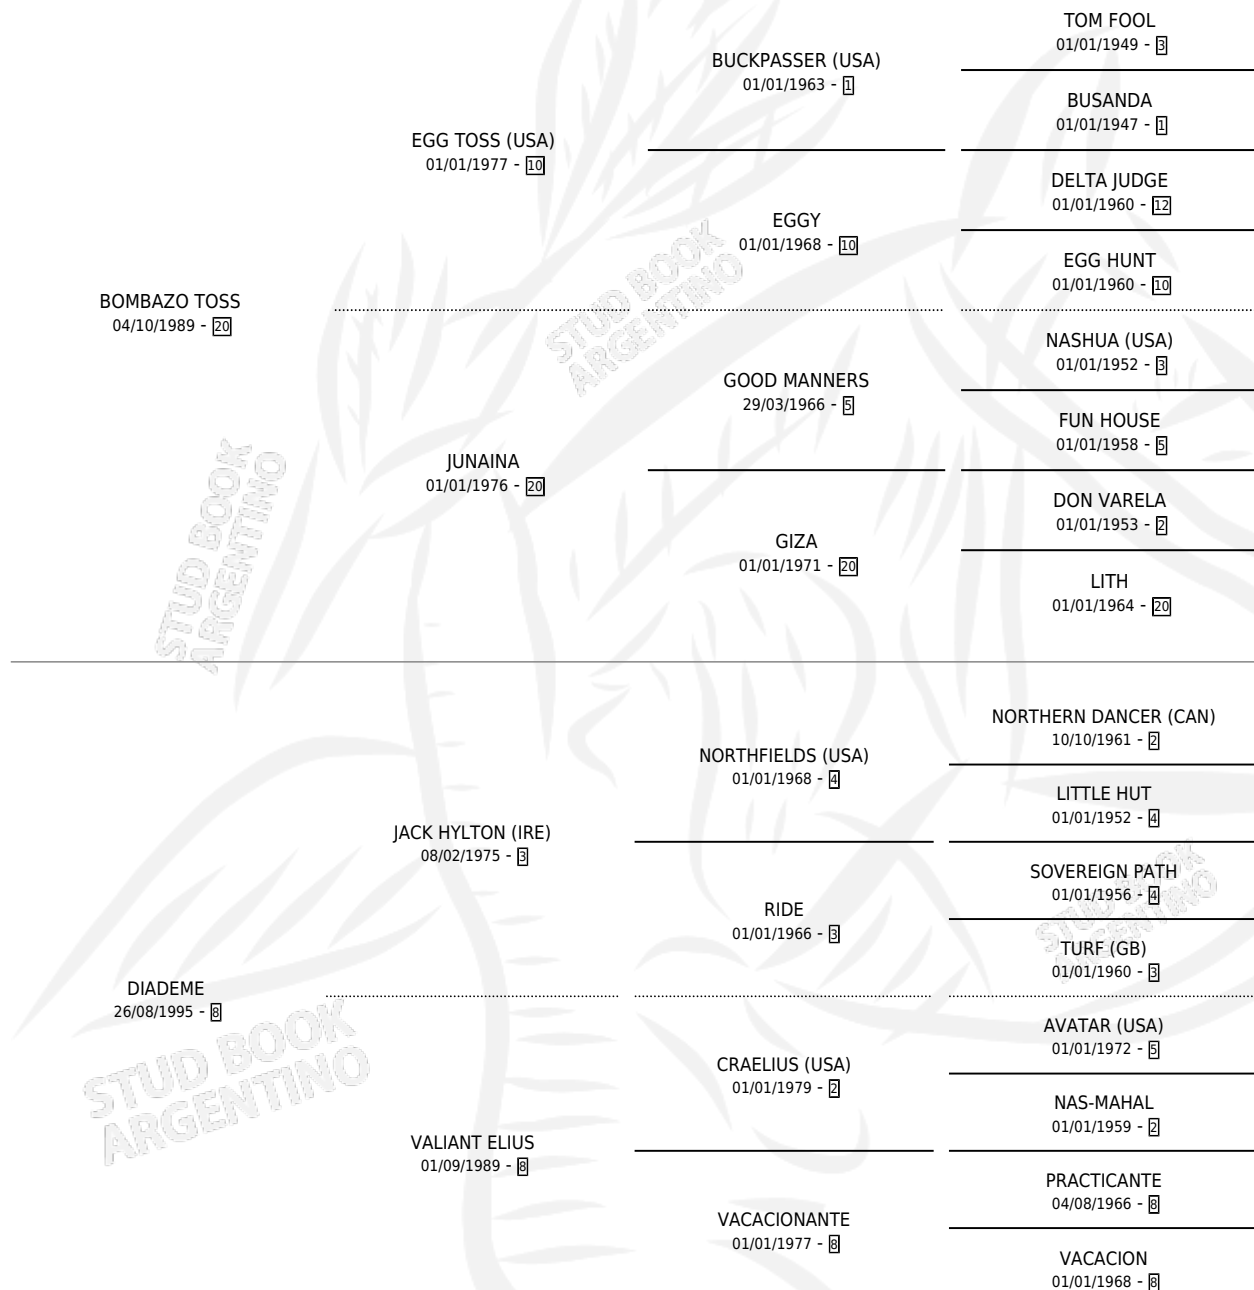

BOM DULCE

por **BOMBAZO TOSS** y **DIADEME** por **JACK HYLTON (IRE)**

Argentina · Hembra · Zaino · SP · 13/09/1999
Familia 8-j · Volumen 37

ESTADO

TIPIFICACIÓN SANGUÍNEA	X
TIPIFICACIÓN POR ADN	X
PASAPORTE	X
IDENTIFICACIÓN POR MICROCHIP	X
REPRODUCTOR	X

Lugar de nacimiento: San Lorenzo de Areco
Criador: Sin dato

PEDIGREE

BOM DULCE

Datos oficiales del Stud Book Argentino

Documento generado el 06/05/2026

studbook.org.ar