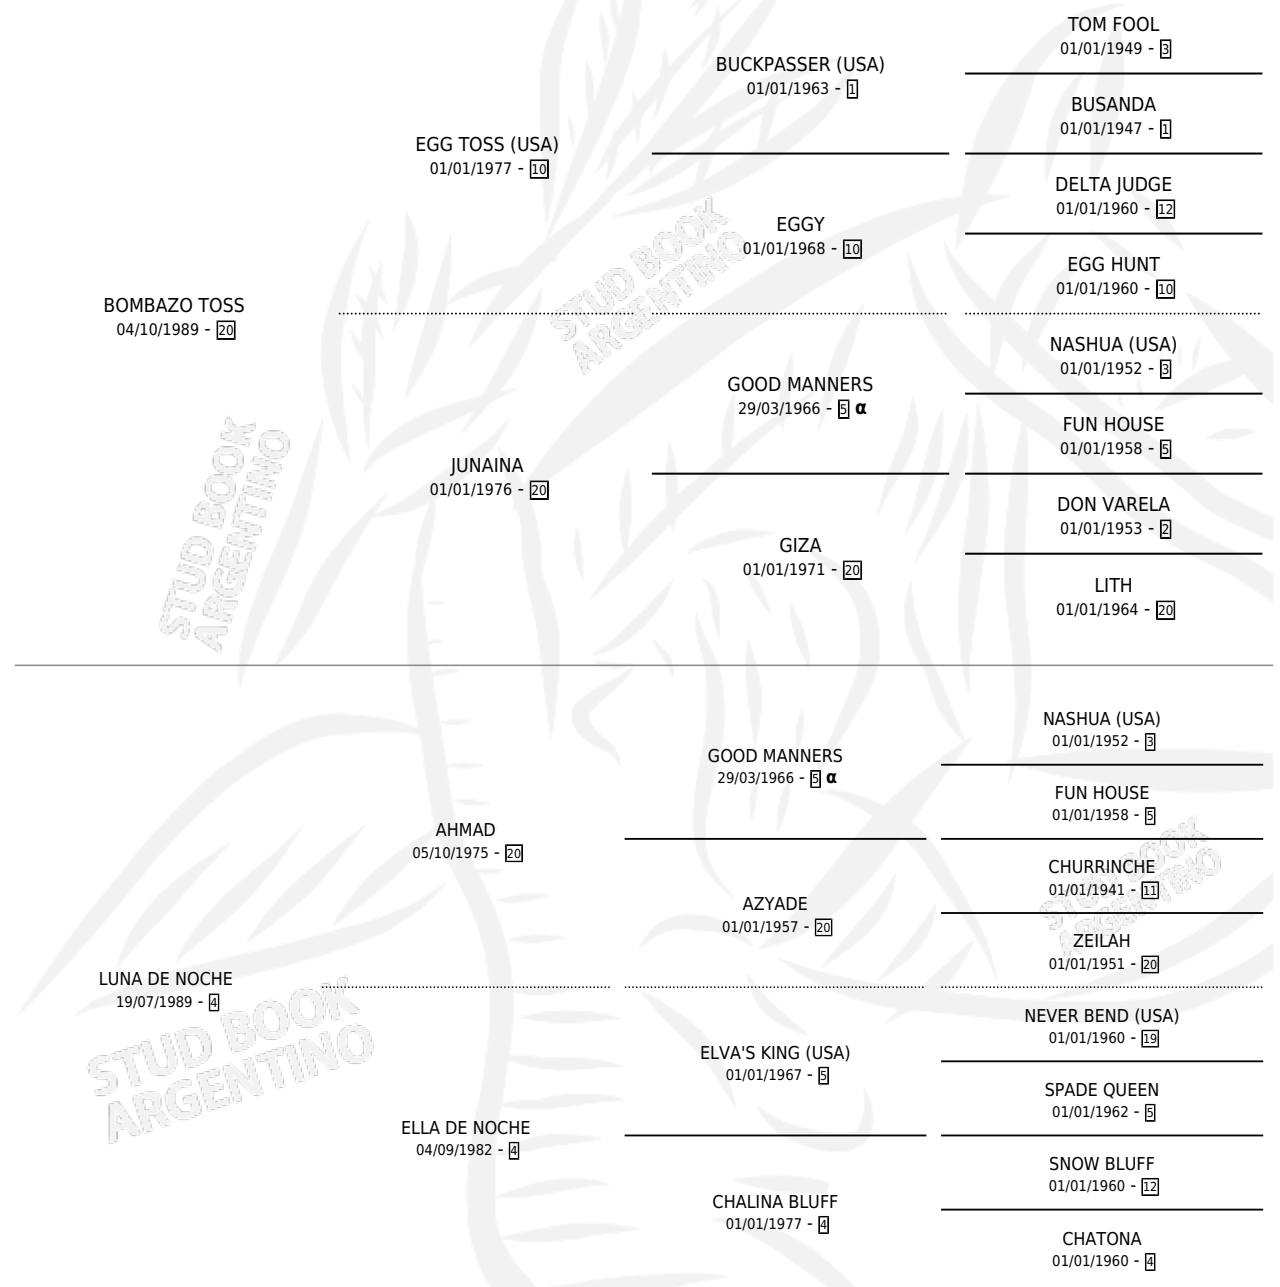

BOM REO

PEDIGREE

por **BOMBAZO TOSS** y **LUNA DE NOCHE** por **AHMAD**

INBREEDING : **α**

Argentina · Macho · Zaino Doradillo · SP · 13/09/1999
Familia 4-b · Volumen 37

ESTADO

TIPIFICACIÓN SANGUÍNEA	✓
TIPIFICACIÓN POR ADN	✓
PASAPORTE	X
IDENTIFICACIÓN POR MICROCHIP	X
REPRODUCTOR	X

Lugar de nacimiento: San Lorenzo de Areco

Criador: Sin dato

CAMPAÑA

Solo carreras oficiales de Argentina

POR EDAD

EDAD	CC	1°	2°	3°	4°	5°	NP	CLC	CLG	CLCG1	CLGG1	IMPORTE	GANANCIA / CC
3 AÑOS	4	0	1	0	1	1	1	0	0	0	0	\$2,100	\$525
4 AÑOS	4	0	1	1	1	0	1	0	0	0	0	\$2,482	\$621
5 AÑOS	8	1	0	0	1	1	5	0	0	0	0	\$6,330	\$791
6 AÑOS	1	0	0	0	0	0	1	0	0	0	0	\$0	\$0
TOTALES	17	1	2	1	3	2	8	0	0	0	0	\$10,912	\$642
%		5.9%	11.8%	5.9%	17.6%	11.8%	47.1%	0.0%	0.0%	0.0%	0.0%		