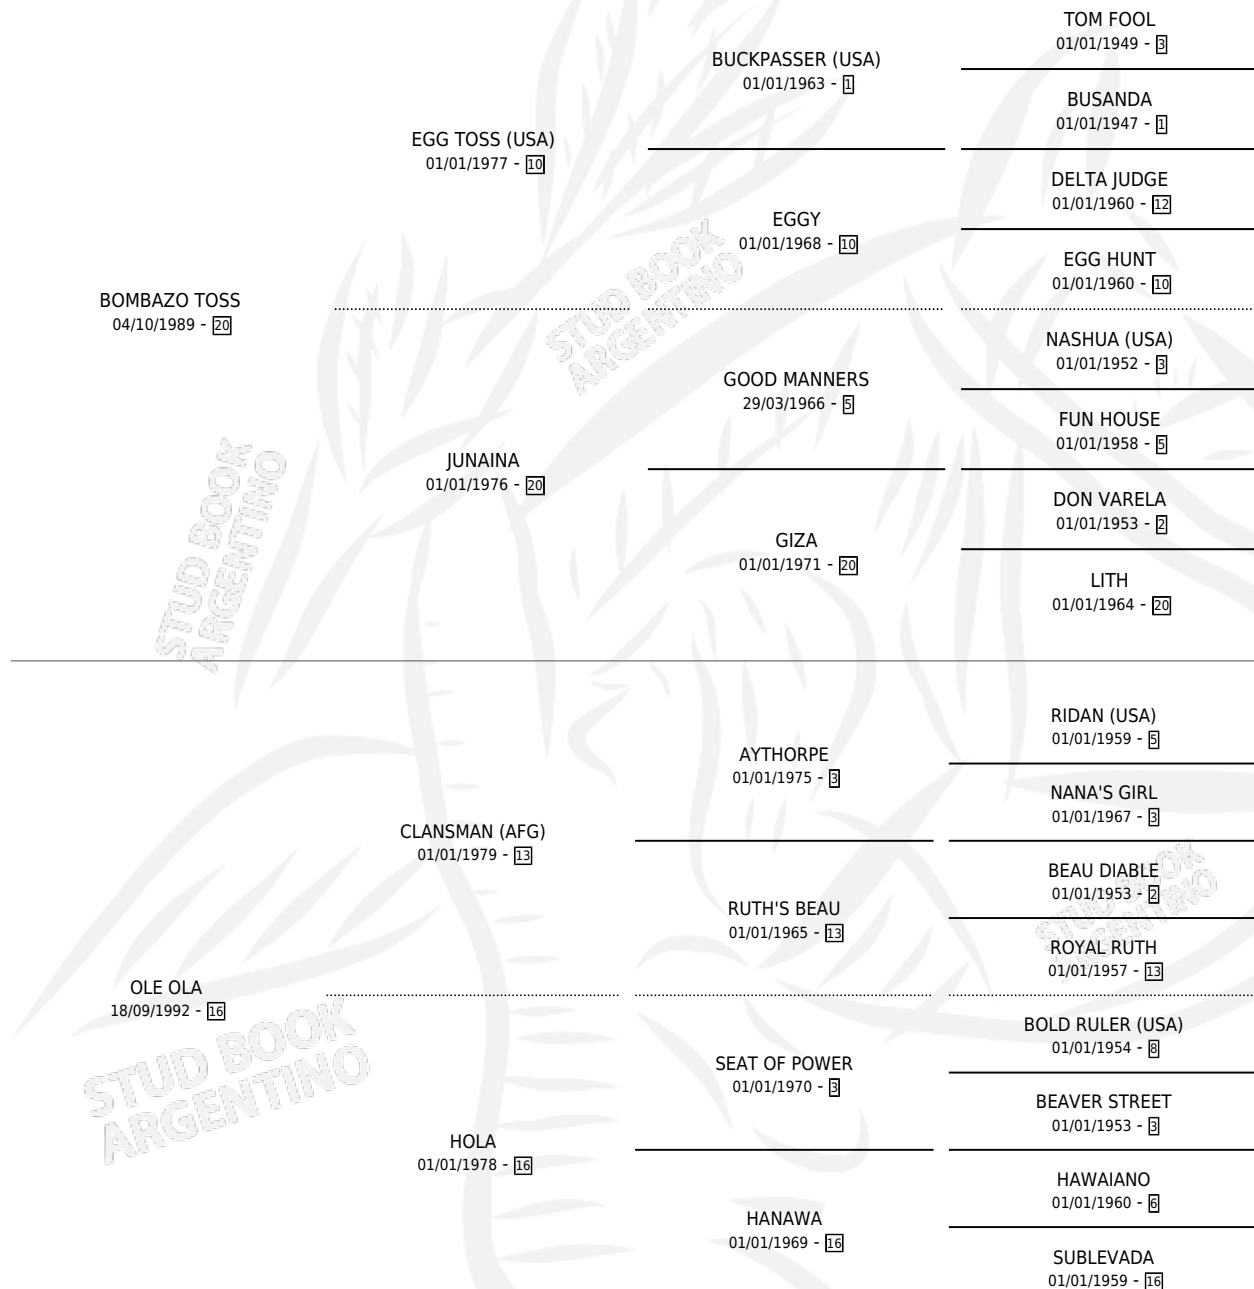

ENGRUPIDA OLA

por **BOMBAZO TOSS** y **OLE OLA** por **CLANSMAN (AFG)**

Argentina · Hembra · Alazan · SP · 10/09/1999
Familia 16-e · Volumen 37

ESTADO

TIPIFICACIÓN SANGUÍNEA	X
TIPIFICACIÓN POR ADN	X
PASAPORTE	X
IDENTIFICACIÓN POR MICROCHIP	X
REPRODUCTOR	X

Lugar de nacimiento: San Lorenzo de Areco

Criador: Sin dato

PEDIGREE

ENGRUPIDA OLA

Datos oficiales del Stud Book Argentino

Documento generado el 10/05/2026

studbook.org.ar