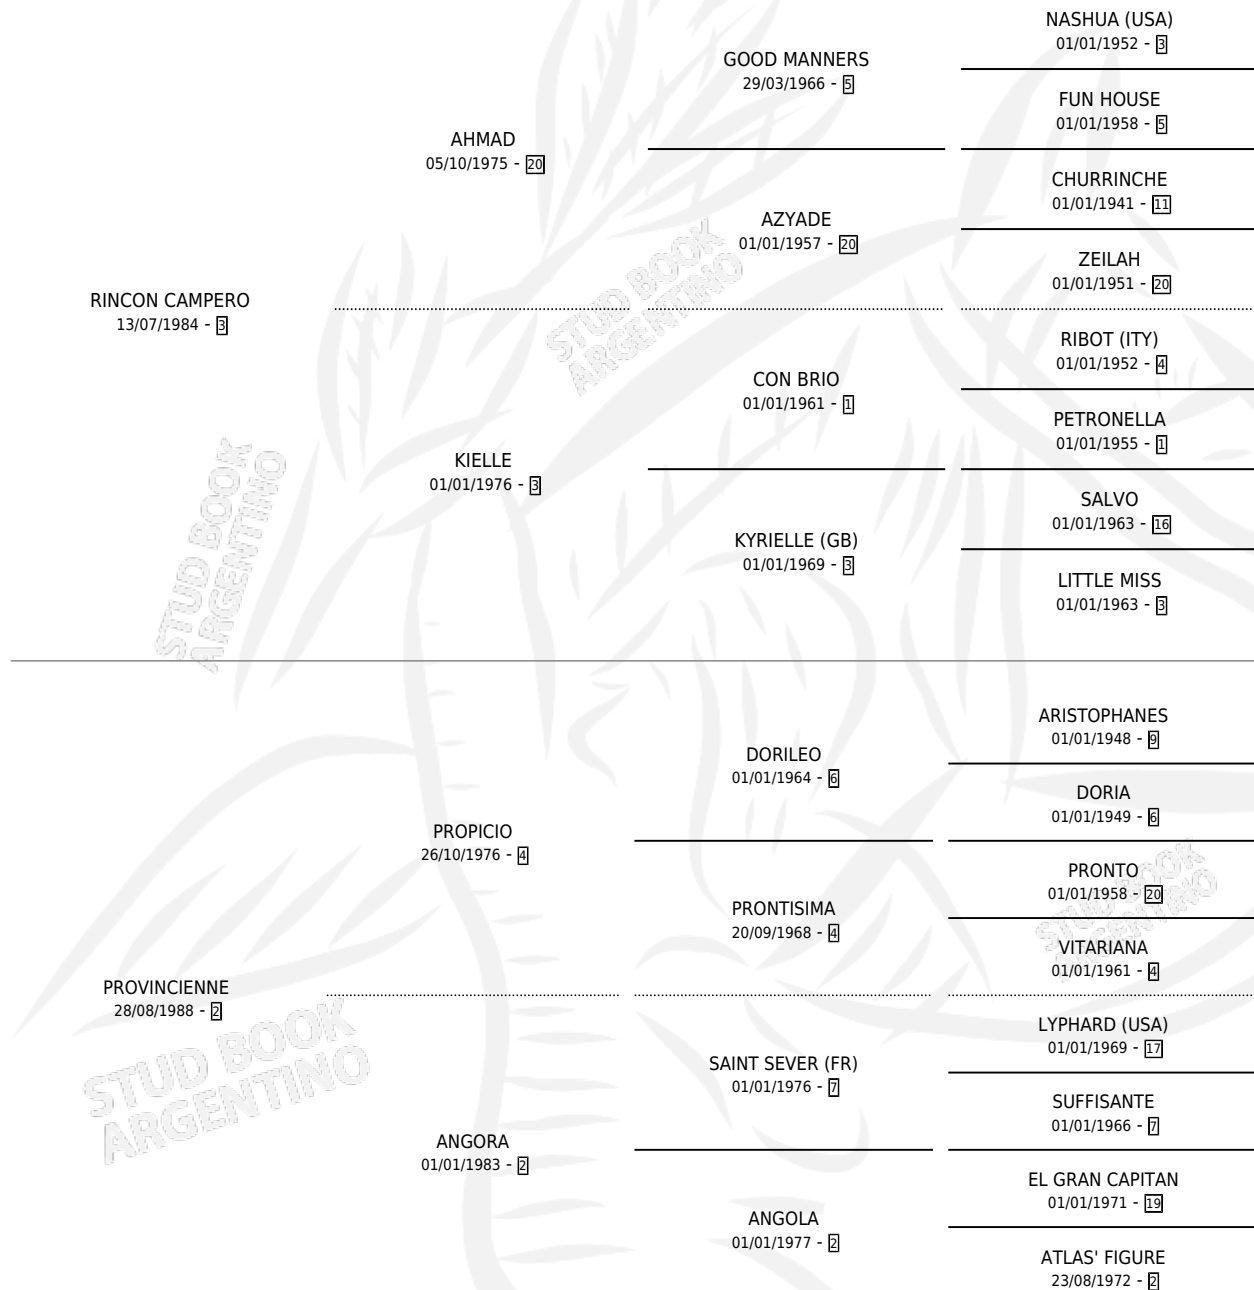

DERROTERO

por RINCON CAMPERO y PROVINCIEENNE por PROPICIO

Argentina · Macho · Zaino · SP · 24/09/1999
Familia 2-n · Volumen 37

ESTADO

TIPIFICACIÓN SANGUÍNEA	✓
TIPIFICACIÓN POR ADN	X
PASAPORTE	X
IDENTIFICACIÓN POR MICROCHIP	X
REPRODUCTOR	X

Lugar de nacimiento: Ranquel

Criador: Sin dato

PEDIGREE

CAMPAÑA

Solo carreras oficiales de Argentina

POR EDAD

EDAD	CC	1°	2°	3°	4°	5°	NP	CLC	CLG	CLCG1	CLGG1	IMPORTE	GANANCIA / CC
6 AÑOS	5	0	0	2	1	0	2	0	0	0	0	\$3,230	\$646
7 AÑOS	1	0	0	0	0	0	1	0	0	0	0	\$0	\$0
TOTALES	6	0	0	2	1	0	3	0	0	0	0	\$3,230	\$538
%		0.0%	0.0%	33.3%	16.7%	0.0%	50.0%	0.0%	0.0%	0.0%	0.0%		

Placés en San Isidro y Palermo en 6 carreras disputadas.

POR DISTANCIA

HIPODROMO	CC	1°	2°	3°	4°	5°	NP	CLC	CLG	CLCG1	CLGG1	IMPORTE
SAN ISIDRO	2	0	0	1	0	0	1	0	0	0	0	\$1,080
1200 MTS	2	0	0	1	0	0	1	0	0	0	0	\$1,080
PALERMO	4	0	0	1	1	0	2	0	0	0	0	\$2,150
1200 MTS	3	0	0	1	1	0	1	0	0	0	0	\$2,150
1000 MTS	1	0	0	0	0	0	1	0	0	0	0	\$0