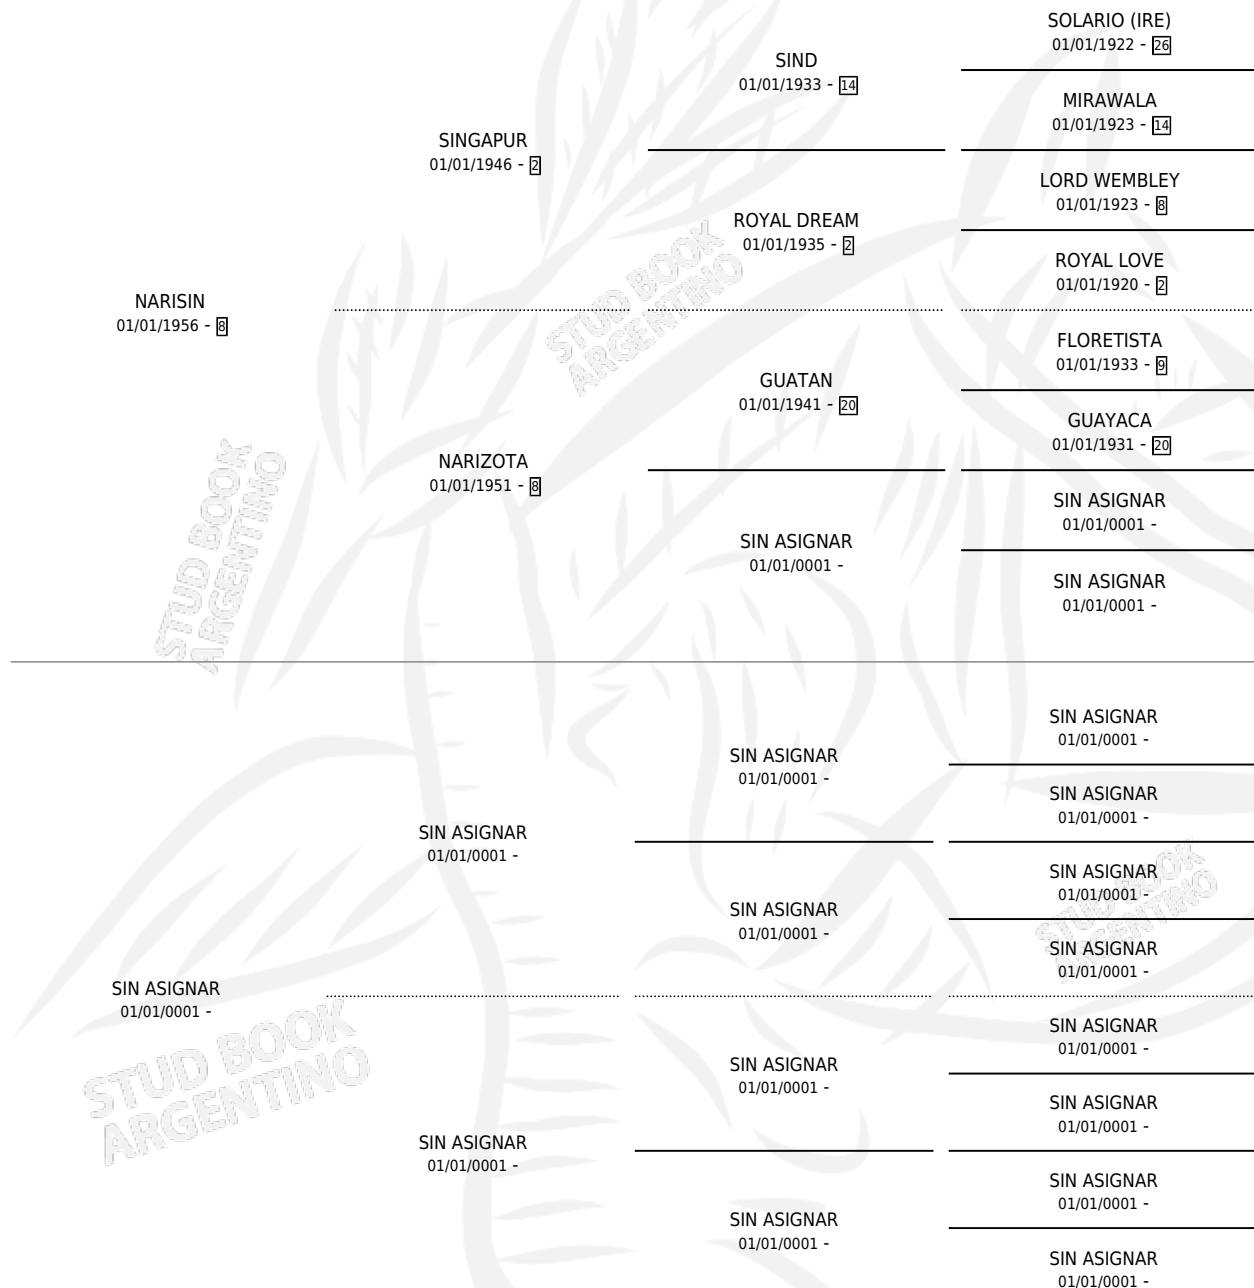

LA DUDOSA

por NARISIN y SIN ASIGNAR por SIN ASIGNAR

Argentina · Hembra · Zaino · SP · 01/01/1973
Familia · Volumen 28

ESTADO

TIPIFICACIÓN SANGUÍNEA	X
TIPIFICACIÓN POR ADN	X
PASAPORTE	X
IDENTIFICACIÓN POR MICROCHIP	X
REPRODUCTOR	✓

Lugar de nacimiento: Campo particular

Criador: Sin dato

~

HIJOS

	MACHOS	HEMBRAS
1 NACIERON	1	0
SIN ACTUACIONES		

PEDIGREE