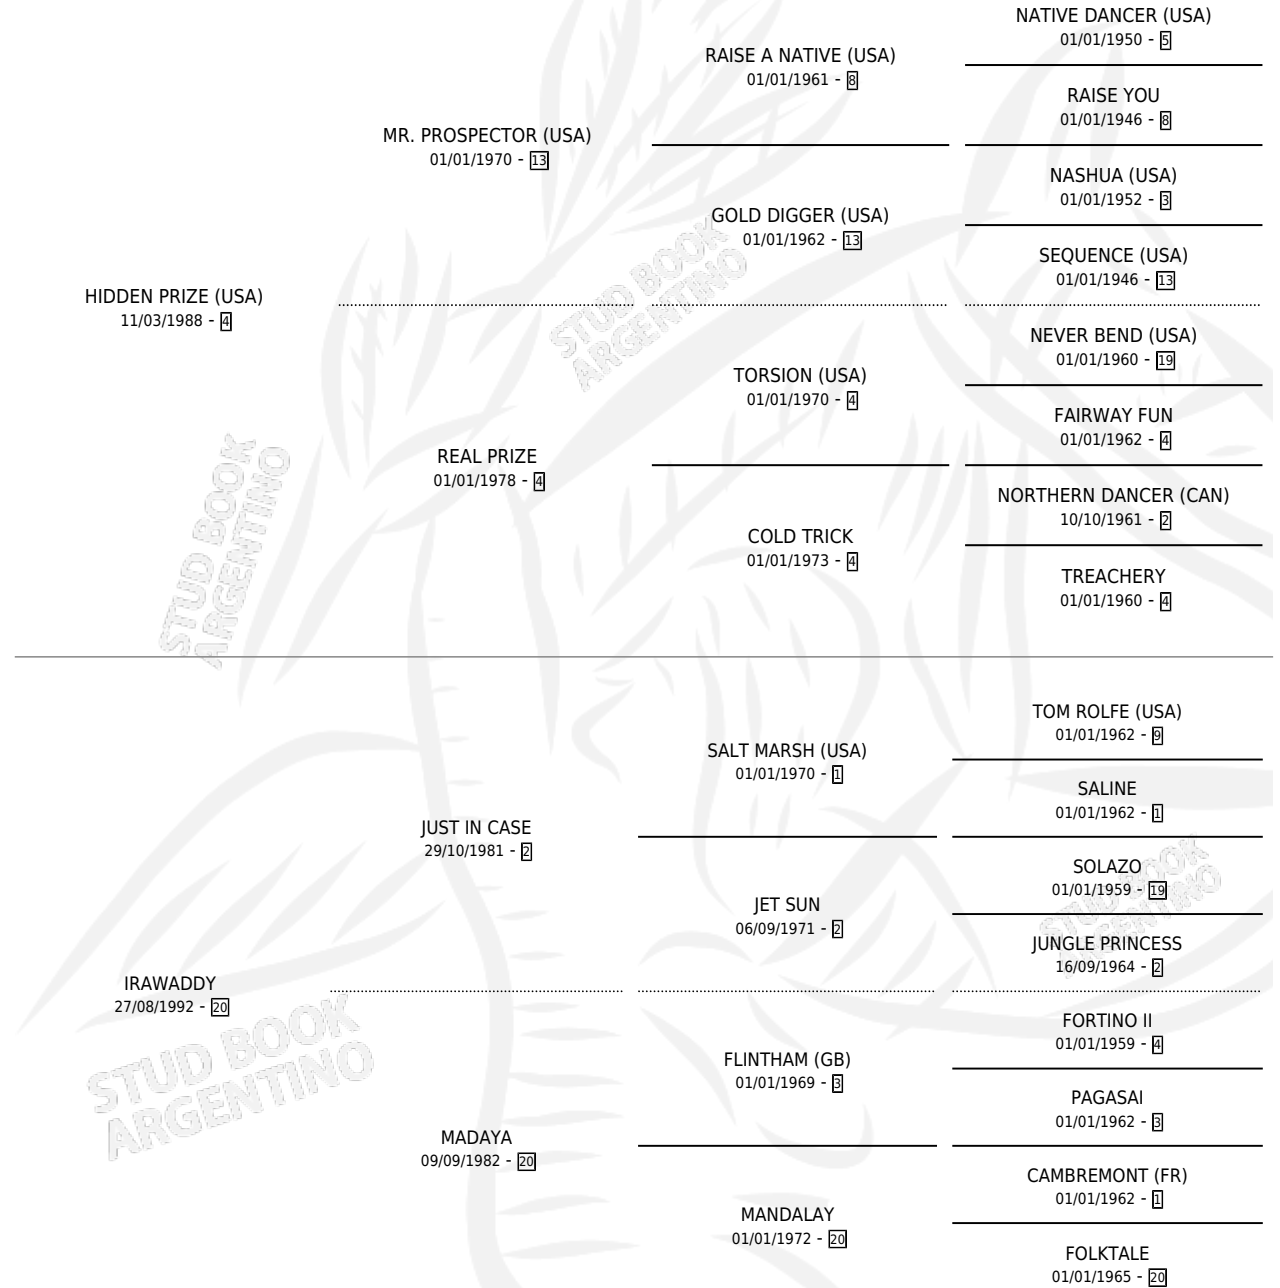

IRON PRIZE

por **HIDDEN PRIZE (USA)** y **IRAWADDY** por **JUST IN CASE**

Argentina · Macho · Zaino · SP · 30/09/1999
Familia 20-d · Volumen 37

ESTADO

TIPIFICACIÓN SANGUÍNEA	✓
TIPIFICACIÓN POR ADN	X
PASAPORTE	X
IDENTIFICACIÓN POR MICROCHIP	X
REPRODUCTOR	X

Lugar de nacimiento: Orilla Del Monte

Criador: Orilla Del Monte

PEDIGREE

CAMPAÑA

Solo carreras oficiales de Argentina

POR EDAD

EDAD	CC	1°	2°	3°	4°	5°	NP	CLC	CLG	CLCG1	CLGG1	IMPORTE	GANANCIA / CC
3 AÑOS	7	0	1	0	1	1	4	0	0	0	0	\$2,102	\$300
4 AÑOS	8	1	1	0	1	2	3	0	0	0	0	\$9,570	\$1,196
TOTALES	15	1	2	0	2	3	7	0	0	0	0	\$11,672	\$778
%		6.7%	13.3%	0.0%	13.3%	20.0%	46.7%	0.0%	0.0%	0.0%	0.0%		