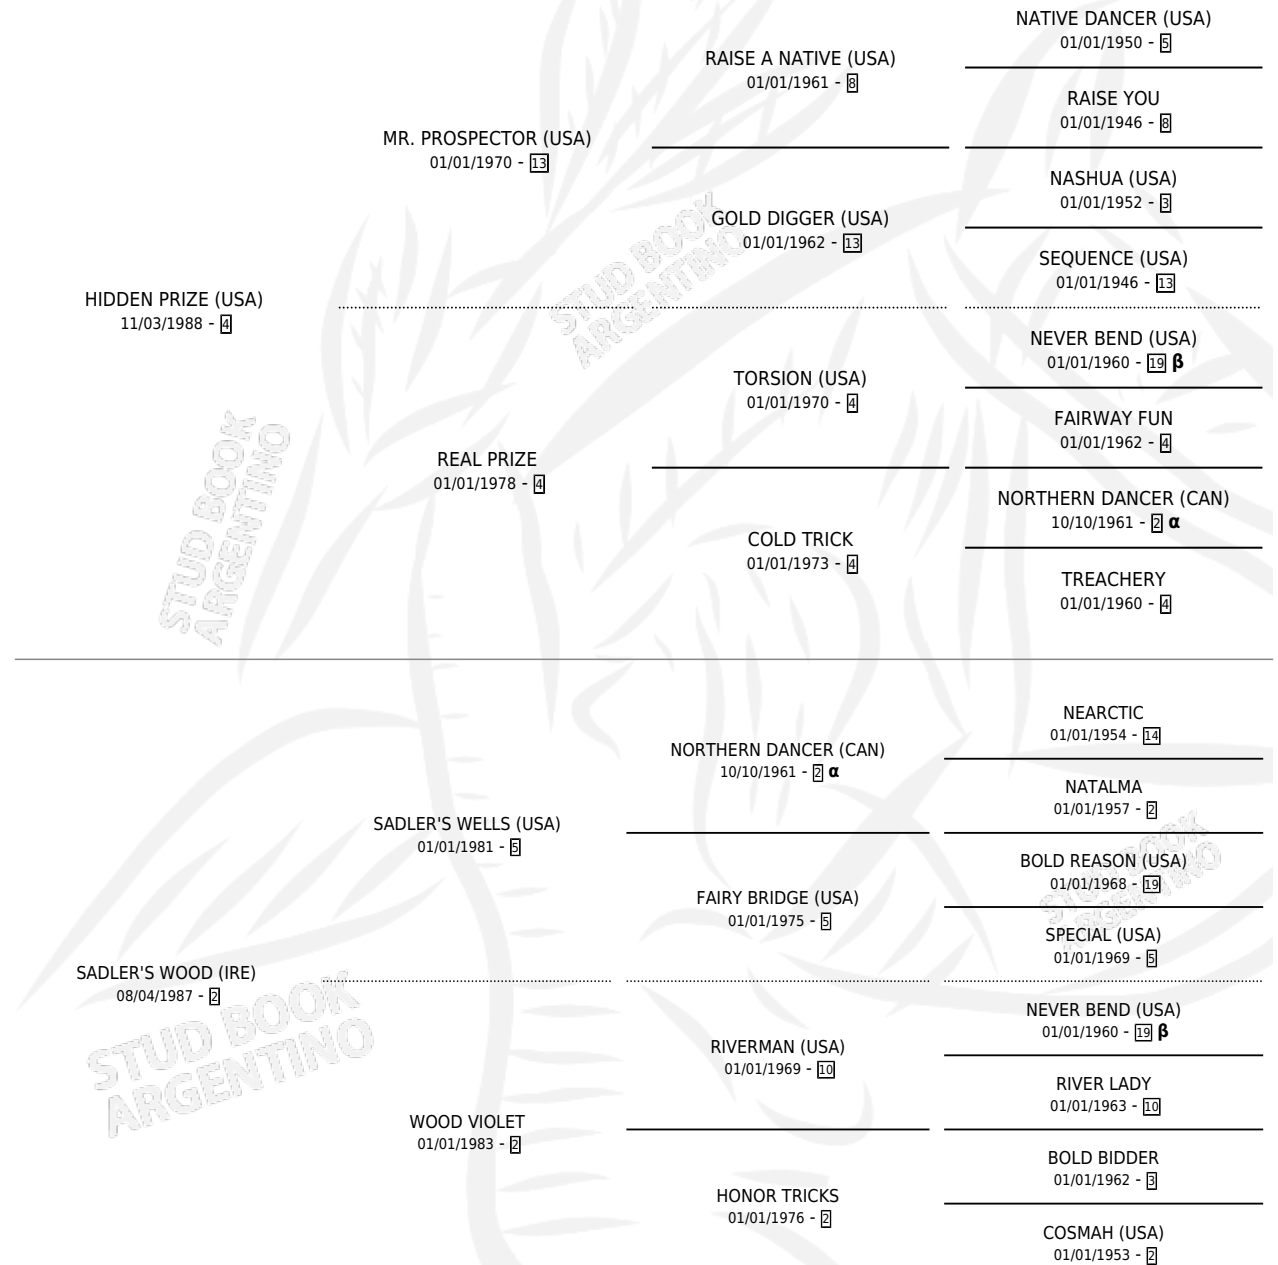

STAR LAKE

por **HIDDEN PRIZE (USA)** y **SADLER'S WOOD (IRE)** por **SADLER'S WELLS (USA)**

Argentina · Macho · Alazan · SP · 01/10/1999
Familia 2-d · Volumen 37

ESTADO

TIPIFICACIÓN SANGUÍNEA	✓
TIPIFICACIÓN POR ADN	X
PASAPORTE	X
IDENTIFICACIÓN POR MICROCHIP	X
REPRODUCTOR	X

Lugar de nacimiento: Orilla Del Monte

Criador: Orilla Del Monte

PEDIGREE

INBREEDING : **α,β**

STAR LAKE

Datos oficiales del Stud Book Argentino

Documento generado el 14/05/2026

studbook.org.ar