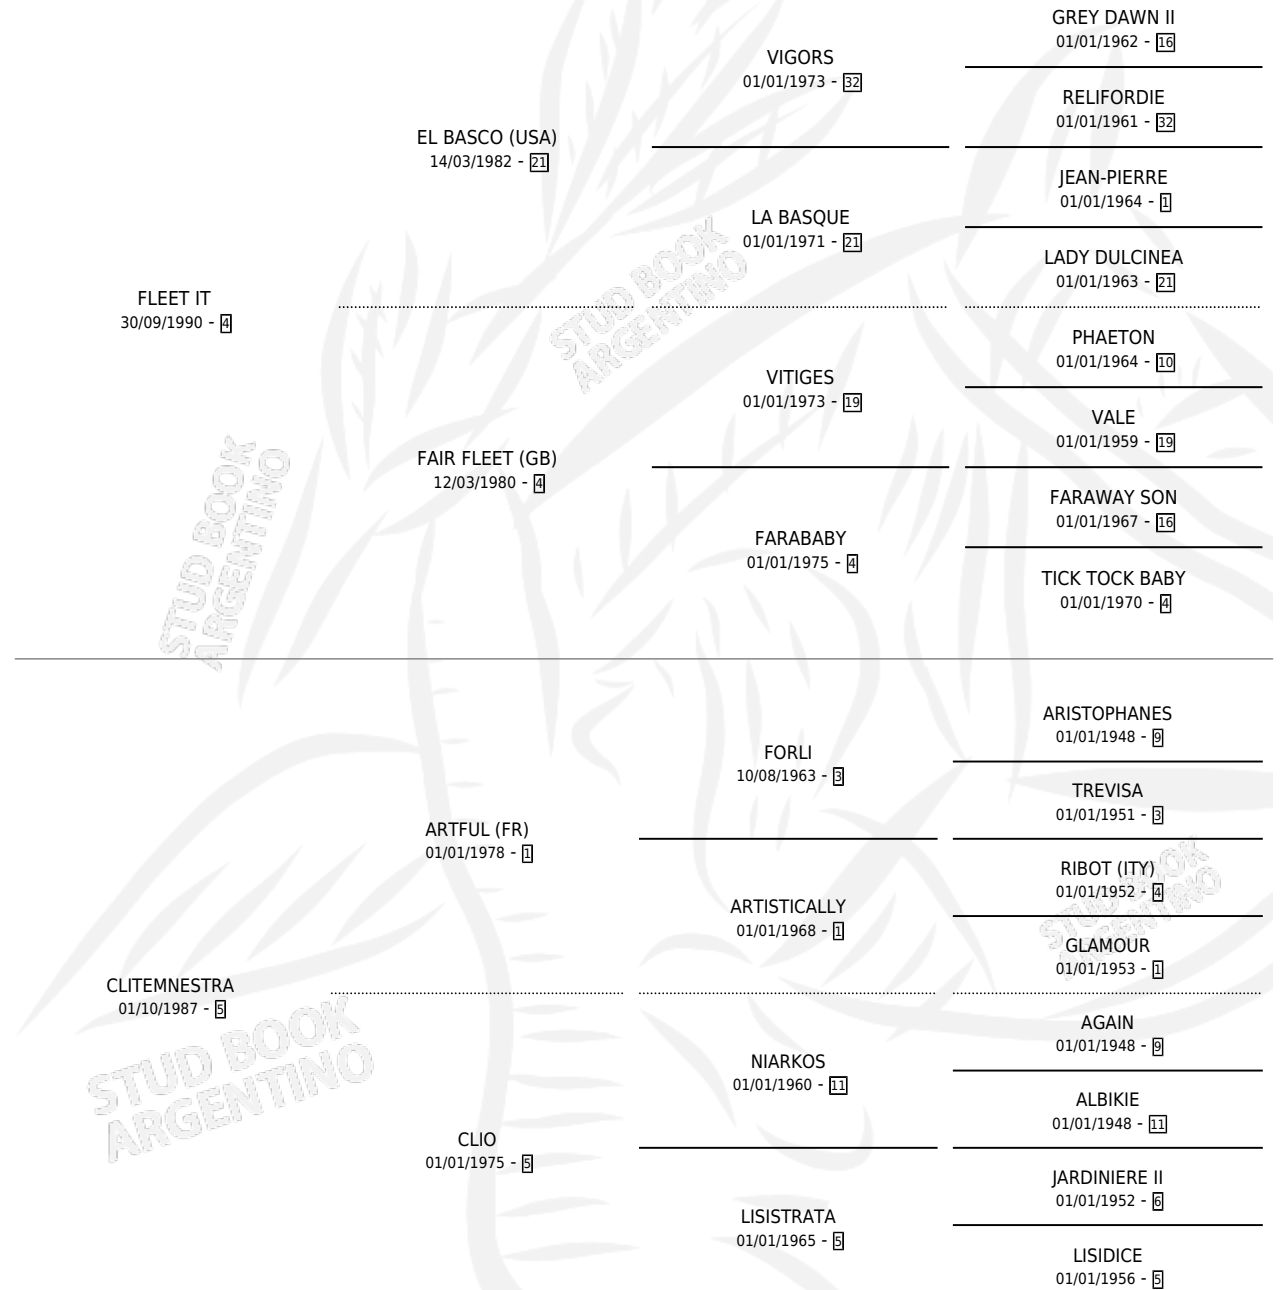

# CALEB

por **FLEET IT** y **CLITEMNESTRA** por **ARTFUL (FR)**

Argentina · Hembra · Zaino · SP · 21/09/1999  
Familia 5-e · Volumen 37

## ESTADO

TIPIFICACIÓN SANGUÍNEA	X
TIPIFICACIÓN POR ADN	X
PASAPORTE	X
IDENTIFICACIÓN POR MICROCHIP	X
REPRODUCTOR	✓

**Lugar de nacimiento:** Tiempo Record

**Criador:** Tiempo Record

## PEDIGREE

S

mientos 0 / Efectividad 0.00%

PADRILLO	PRODUCTO	CRIADOR	1ER SERVICIO	ÚLTIMO SERVICIO
RICHMOND	∅		27/09/2002	27/09/2002

**CALEB**

**Datos oficiales del Stud Book Argentino**

Documento generado el 27/04/2026