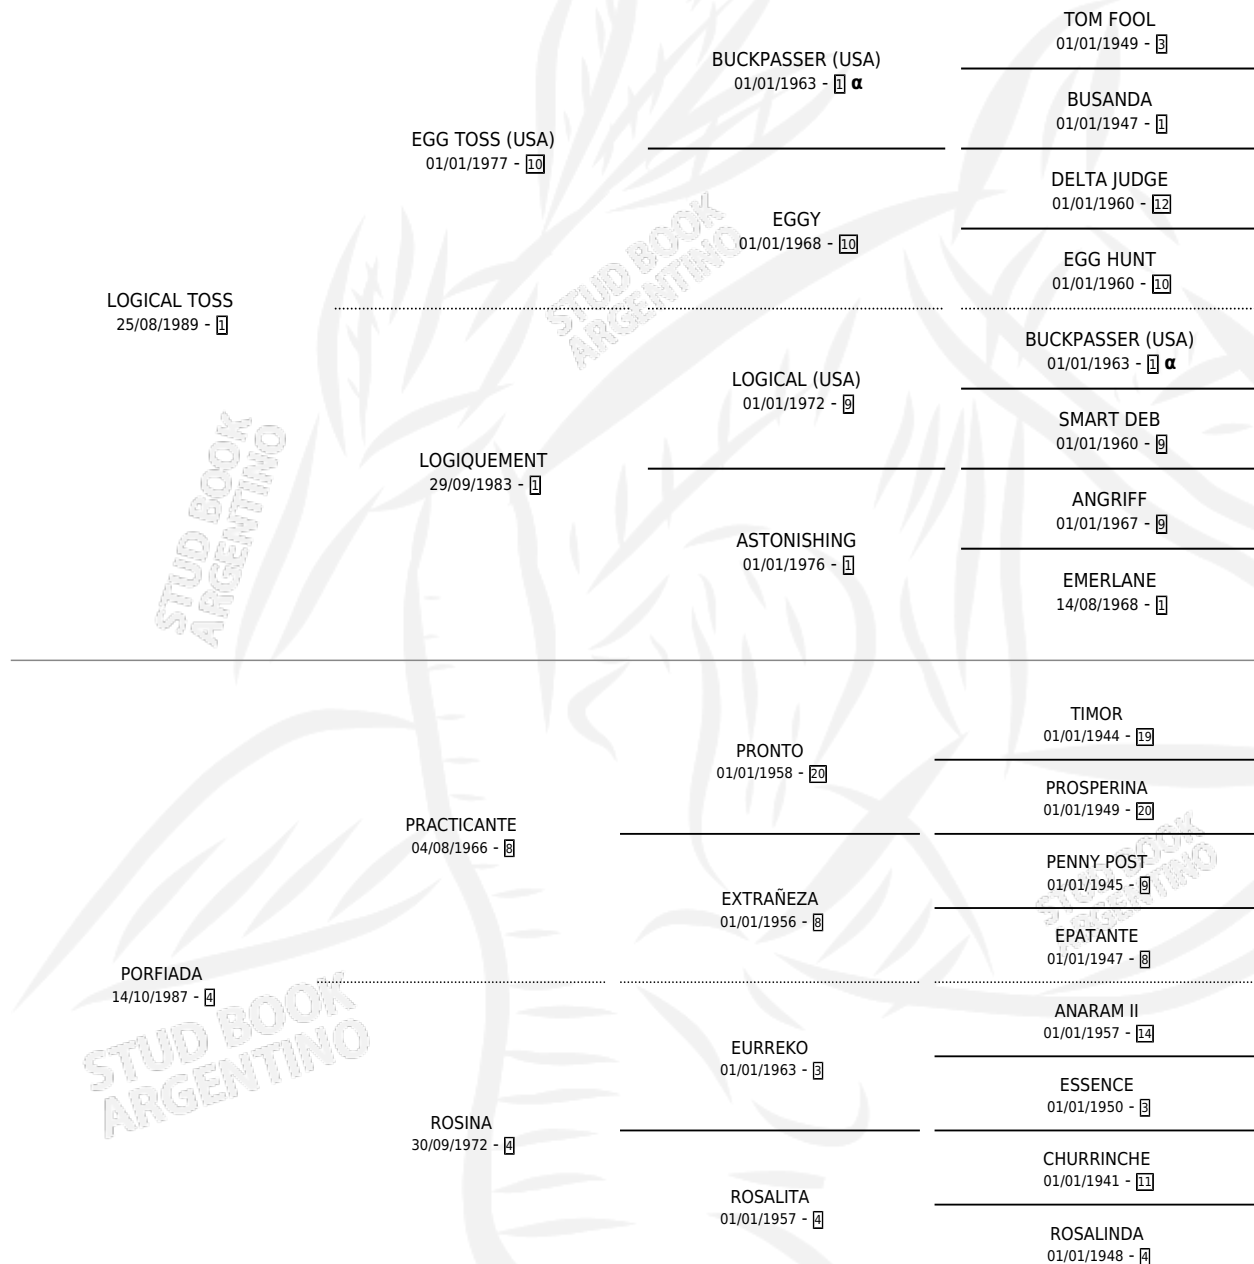

DE MARCO TOSS

por LOGICAL TOSS y PORFIADA por PRACTICANTE

Argentina · Macho · Zaino · SP · 02/10/1999
Familia 4-h · Volumen 37

ESTADO

TIPIFICACIÓN SANGUÍNEA	✓
TIPIFICACIÓN POR ADN	X
PASAPORTE	X
IDENTIFICACIÓN POR MICROCHIP	X
REPRODUCTOR	X

Lugar de nacimiento: Harvey

Criador: Sin dato

PEDIGREE

INBREEDING : α

CAMPAÑA

Solo carreras oficiales de Argentina

POR EDAD

EDAD	CC	1°	2°	3°	4°	5°	NP	CLC	CLG	CLCG1	CLGG1	IMPORTE	GANANCIA / CC
4 AÑOS	6	0	0	0	0	0	6	0	0	0	0	\$0	\$0
5 AÑOS	4	0	0	0	1	0	3	0	0	0	0	\$330	\$83
6 AÑOS	5	0	0	0	0	0	5	0	0	0	0	\$0	\$0
TOTALES	15	0	0	0	1	0	14	0	0	0	0	\$330	\$22
%		0.0%	0.0%	0.0%	6.7%	0.0%	93.3%	0.0%	0.0%	0.0%	0.0%		

No placés en San Isidro y Palermo en 15 carreras disputadas.

POR DISTANCIA

HIPODROMO	CC	1°	2°	3°	4°	5°	NP	CLC	CLG	CLCG1	CLGG1	IMPORTE
SAN ISIDRO	12	0	0	0	1	0	11	0	0	0	0	\$330
1400 MTS	7	0	0	0	0	0	7	0	0	0	0	\$0
1100 MTS	2	0	0	0	0	0	2	0	0	0	0	\$0
1200 MTS	3	0	0	0	1	0	2	0	0	0	0	\$330
PALERMO	3	0	0	0	0	0	3	0	0	0	0	\$0
1400 MTS	1	0	0	0	0	0	1	0	0	0	0	\$0
1200 MTS	1	0	0	0	0	0	1	0	0	0	0	\$0
1000 MTS	1	0	0	0	0	0	1	0	0	0	0	\$0