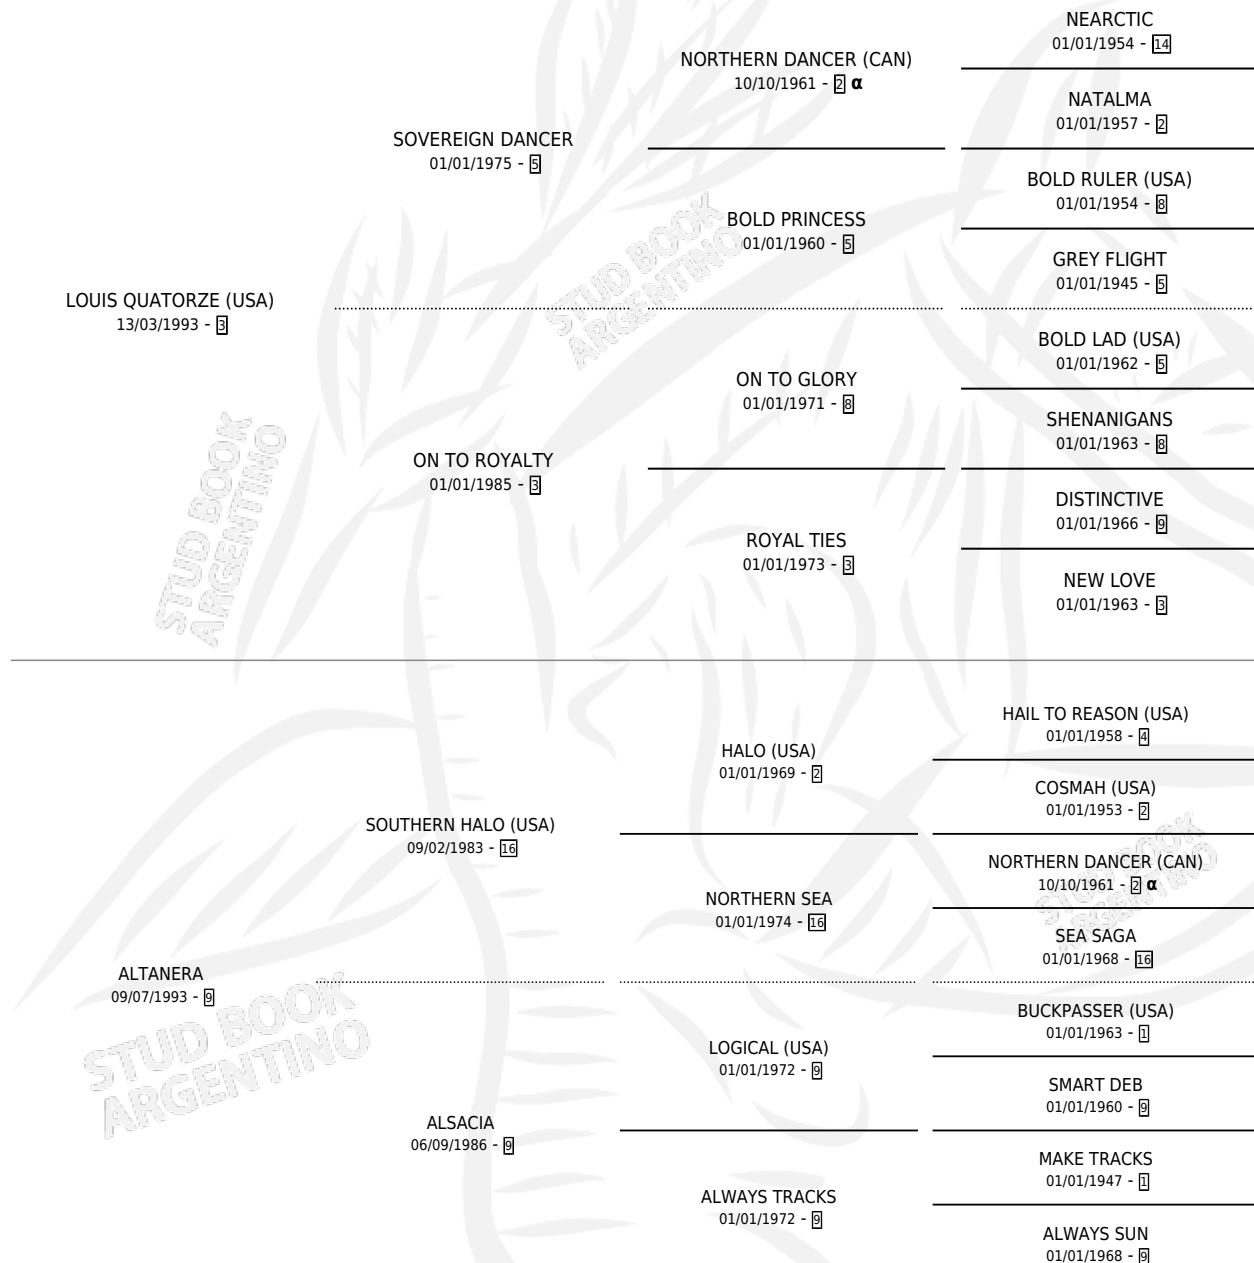

ALLECHANTE

por LOUIS QUATORZE (USA) y ALTANERA por SOUTHERN HALO (USA)

Argentina · Hembra · Zaino · SP · 16/09/1999
Familia 9-g · Volumen 37

ESTADO

TIPIFICACIÓN SANGUÍNEA	✓
TIPIFICACIÓN POR ADN	✓
PASAPORTE	X
IDENTIFICACIÓN POR MICROCHIP	X
REPRODUCTOR	✓

Lugar de nacimiento: La Quebrada
Criador: La Quebrada

~

HIJOS

	MACHOS	HEMBRAS
10 NACIERON	1	9
6 CORRIERON	1	5
3 GANARON	0	3
0 GANADORES CL	0 GANADORES GR	0 GANADORES G1

PEDIGREE

INBREEDING : α

CAMPAÑA

Solo carreras oficiales de Argentina

SERVICIOS

Servicios **14** / Nacimientos **10** / Efectividad **71.43%**

PADRILLO	PRODUCTO	CRIADOR	1ER SERVICIO	ÚLTIMO SERVICIO
CORINCHE	∅		06/08/2019	13/11/2019
NASHVILLE TEXAN	CORAZONADA DE LUNA (H Z, 25/07/2019)	EL CARMEL	06/08/2018	06/08/2018
EL COPADO	COPADA CHANTE (H A, 18/10/2017)	MASAMA	25/10/2016	27/10/2016
ANDROMEDA'S HERO (USA)	ALLE HERA (H A, 04/10/2016)	MASAMA	16/10/2015	18/10/2015
ANDROMEDA'S HERO (USA)	ALLA HERA (H A, 21/07/2015)	MASAMA	08/08/2014	08/08/2014
INDYGO SHINER (USA)	AL SHINER (M Z, 13/10/2013)	MASAMA	31/10/2012	31/10/2012
EL CORREDOR (USA)	ALENTALA QUE CORRE (H Z, 06/10/2012)	MASAMA	26/10/2011	26/10/2011
RUSSIAN BLUE (IRE)	ALICANTE BLUE (H Z, 01/10/2011)	MASAMA	15/10/2010	15/10/2010
EL JUICIOSO	∅		27/10/2009	27/10/2009
SIXTY FINDER	ALLEZ FORT (H A, 17/10/2009)	CAPRICORNIO	30/10/2008	30/10/2008
SIXTY FINDER	ALONDRA FORT (H Z, 19/10/2008) •MURIÓ EL 16/10/2025•	CAPRICORNIO	19/11/2007	21/11/2007
SLY	∅		08/11/2006	10/11/2006
PARRANDERO	ALLEGRA GOLD (H A, 10/10/2006) •MURIÓ EL 16/03/2007•	SIN DATO	27/10/2005	31/10/2005
PARRANDERO	∅		26/09/2004	17/10/2004