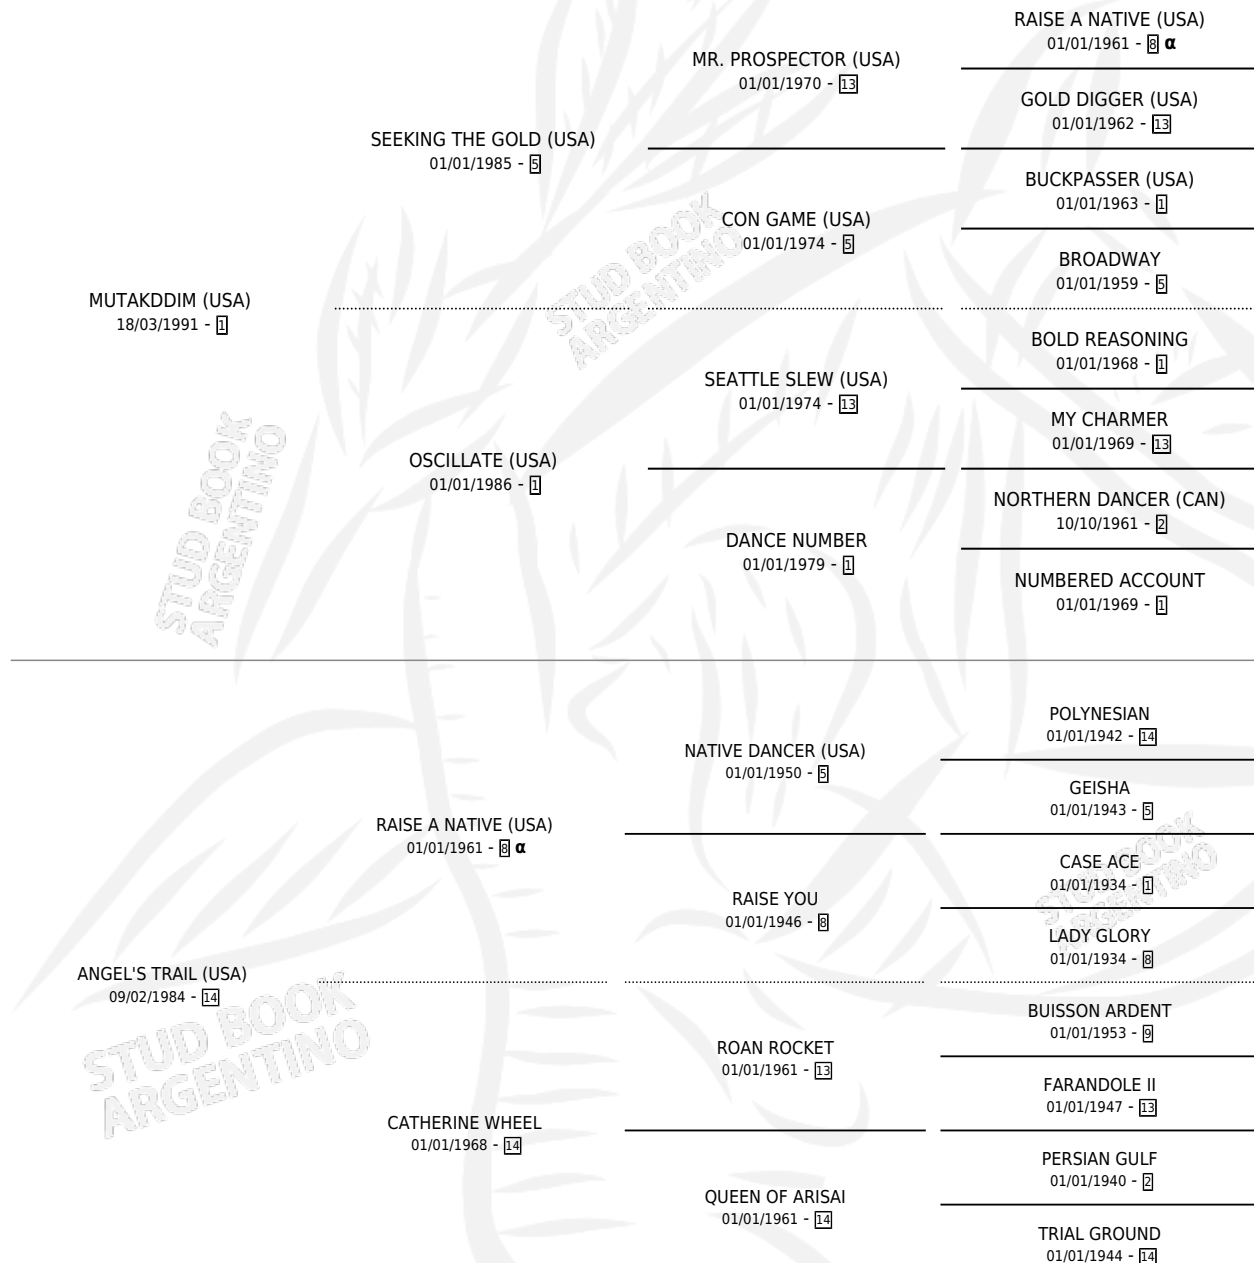

ANISETTE

por **MUTAKDDIM (USA)** y **ANGEL'S TRAIL (USA)** por
RAISE A NATIVE (USA)

Argentina · Hembra · Alazan · SP · 09/09/1999
Familia 14 · Volumen 37

ESTADO

TIPIFICACIÓN SANGUÍNEA	✓
TIPIFICACIÓN POR ADN	✓
PASAPORTE	X
IDENTIFICACIÓN POR MICROCHIP	X
REPRODUCTOR	✓

Lugar de nacimiento: La Quebrada
Criador: La Quebrada

~

HIJOS

	MACHOS	HEMBRAS
6 NACIERON	5	1
2 CORRIERON	1	1
1 GANARON	0	1
0 GANADORES CL	0 GANADORES GR	0 GANADORES G1

PEDIGREE

INBREEDING : α

CAMPAÑA

Solo carreras oficiales de Argentina

Ganadora de 3 carreras en Palermo - \$32,521, a los 3 y 5 años.

POR DISTANCIA

HIPODROMO	CC	1°	2°	3°	4°	5°	NP	CLC	CLG	CLCG1	CLGG1	IMPORTE
PALERMO	12	3	2	2	1	1	3	1	0	0	0	\$32,521
1400 MTS	7	2	2	2	0	0	1	0	0	0	0	\$22,396
1600 MTS	2	1	0	0	0	0	1	0	0	0	0	\$9,800
1000 MTS	3	0	0	0	1	1	1	1	0	0	0	\$325
SAN ISIDRO	1	0	0	0	0	0	1	0	0	0	0	\$0
1400 MTS	1	0	0	0	0	0	1	0	0	0	0	\$0

SERVICIOS

Servicios **9** / Nacimientos **6** / Efectividad **66.67%**

PADRILLO	PRODUCTO	CRIADOR	1ER SERVICIO	ÚLTIMO SERVICIO
LUCK MONEY (IRE)	∅		07/08/2013	07/08/2013
EMPEROR RICHARD	∅		16/11/2012	16/11/2012
EMPEROR RICHARD	PICCOLI EL LIGERO (M Z, 27/10/2012)	EL WING	19/11/2011	22/11/2011
LIZARD ISLAND (USA)	∅		19/10/2010	19/10/2010
NOT FOR SALE	SALE SETTE (M A, 27/09/2010)	EL WING	21/10/2009	21/10/2009
EASING ALONG (USA)	DOING EASY (M Z, 12/08/2009) •MURIÓ EL 07/01/2016•	EL WING	18/08/2008	01/09/2008
NOT FOR SALE	XENOTE (M Z, 24/07/2008) •MURIÓ EL 22/01/2009•	EL WING	12/08/2007	12/08/2007
SULTRY SONG (USA)	GRACE'S SONG (H ZD, 17/07/2007)	EL WING	23/08/2006	23/08/2006
SULTRY SONG (USA)	SUPER SONG (M ZC, 27/07/2006)	EL WING S.A.	30/08/2005	30/08/2005