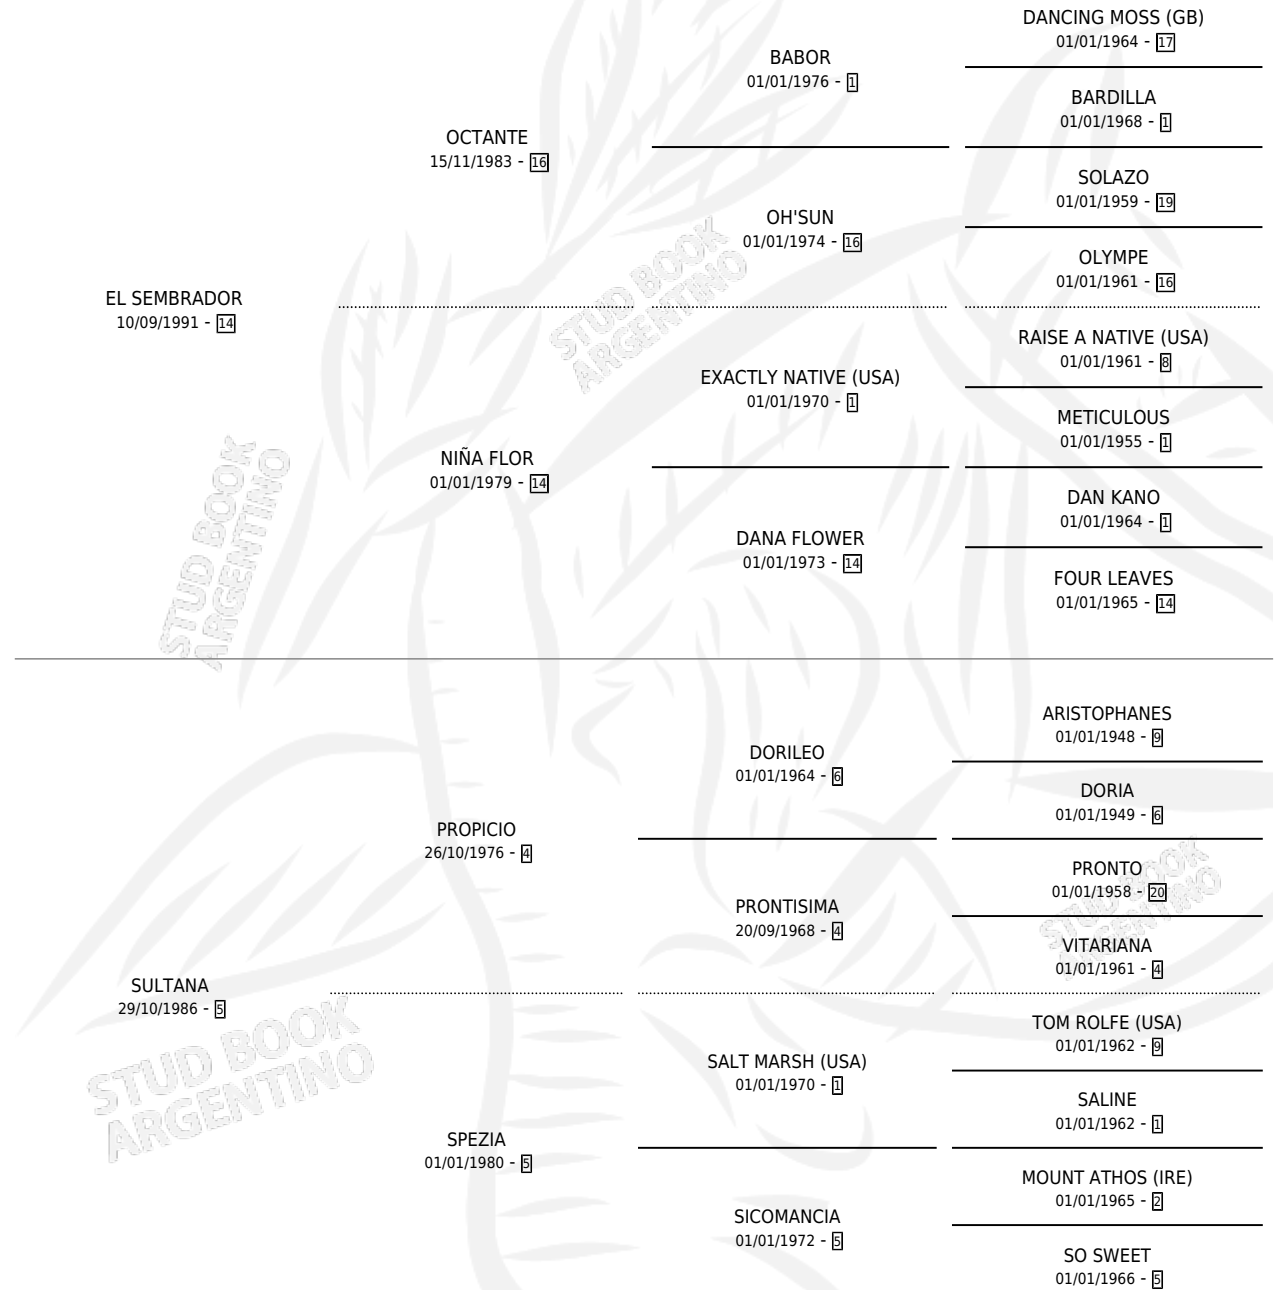

SULLANA

por **EL SEMBRADOR** y **SULTANA** por **PROPICIO**

Argentina · Hembra · Alazan · SP · 29/09/1999
Familia 5-c · Volumen 37

ESTADO

TIPIFICACIÓN SANGUÍNEA	✓
TIPIFICACIÓN POR ADN	✓
PASAPORTE	X
IDENTIFICACIÓN POR MICROCHIP	X
REPRODUCTOR	✓

Lugar de nacimiento: El Tala

Criador: El Tala

~

HIJOS

	MACHOS	HEMBRAS
7 NACIERON	6	1
4 CORRIERON	4	0
4 GANARON	4	0
0 GANADORES CL	0 GANADORES GR	0 GANADORES G1

PEDIGREE

CAMPAÑA

Solo carreras oficiales de Argentina