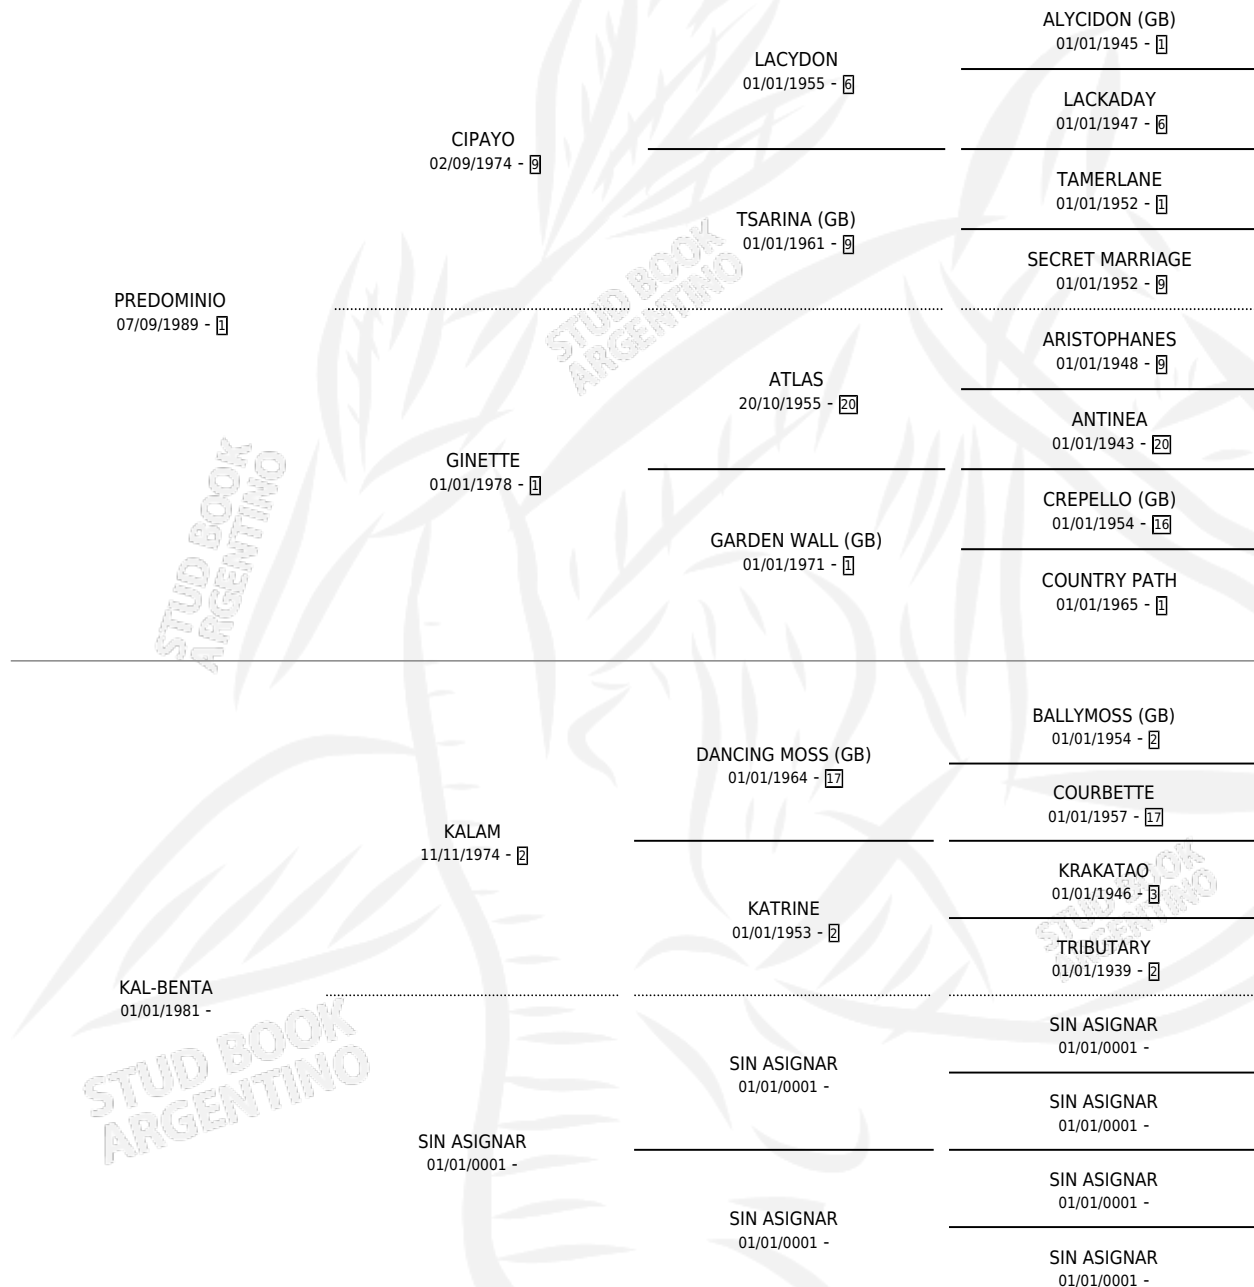

PREKAL

por PREDOMINIO y KAL-BENTA por KALAM

Argentina · Hembra · Tordillo · SP · 01/10/1999
Familia · Volumen 37

ESTADO

TIPIFICACIÓN SANGUÍNEA	X
TIPIFICACIÓN POR ADN	X
PASAPORTE	X
IDENTIFICACIÓN POR MICROCHIP	X
REPRODUCTOR	X

Lugar de nacimiento: El Viejo Jose

Criador: Sin dato

PEDIGREE

PREKAL

Datos oficiales del Stud Book Argentino

Documento generado el 04/05/2026

studbook.org.ar