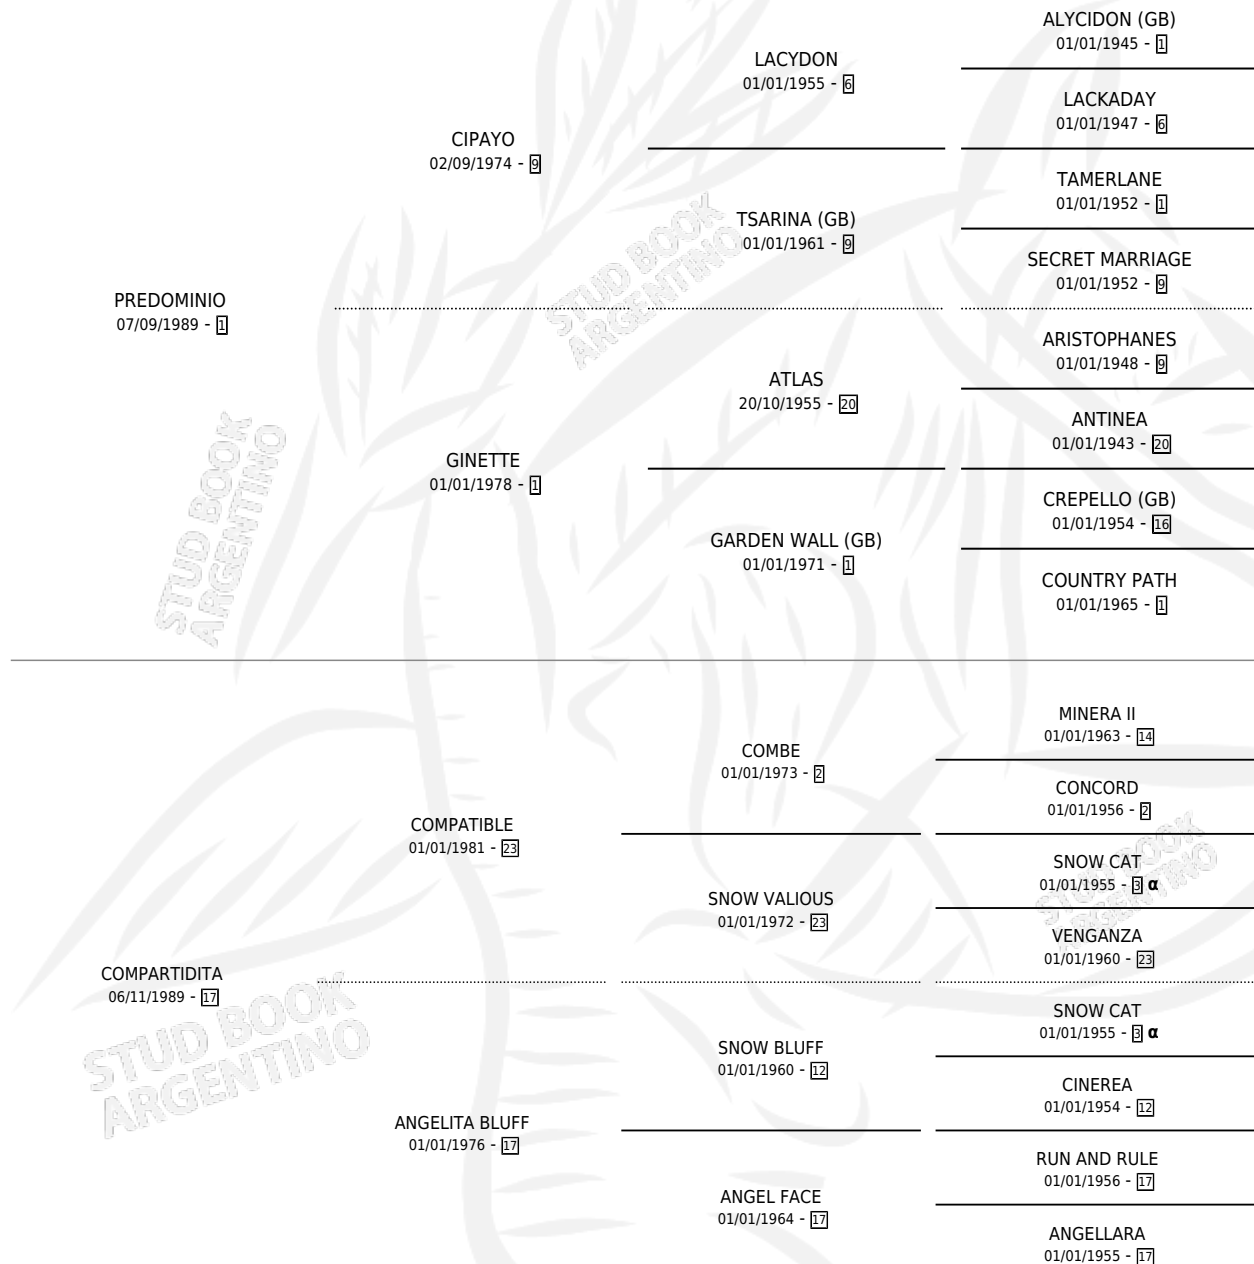

PRESTADITA

por **PREDOMINIO** y **COMPARTIDITA** por **COMPATIBLE**

Argentina · Hembra · Alazan · SP · 12/09/1999
Familia 17-c · Volumen 37

ESTADO

TIPIFICACIÓN SANGUÍNEA	X
TIPIFICACIÓN POR ADN	X
PASAPORTE	X
IDENTIFICACIÓN POR MICROCHIP	X
REPRODUCTOR	X

Lugar de nacimiento: El Viejo Jose

Criador: Sin dato

PEDIGREE

INBREEDING : α

PRESTADITA

Datos oficiales del Stud Book Argentino

Documento generado el 12/06/2026

studbook.org.ar