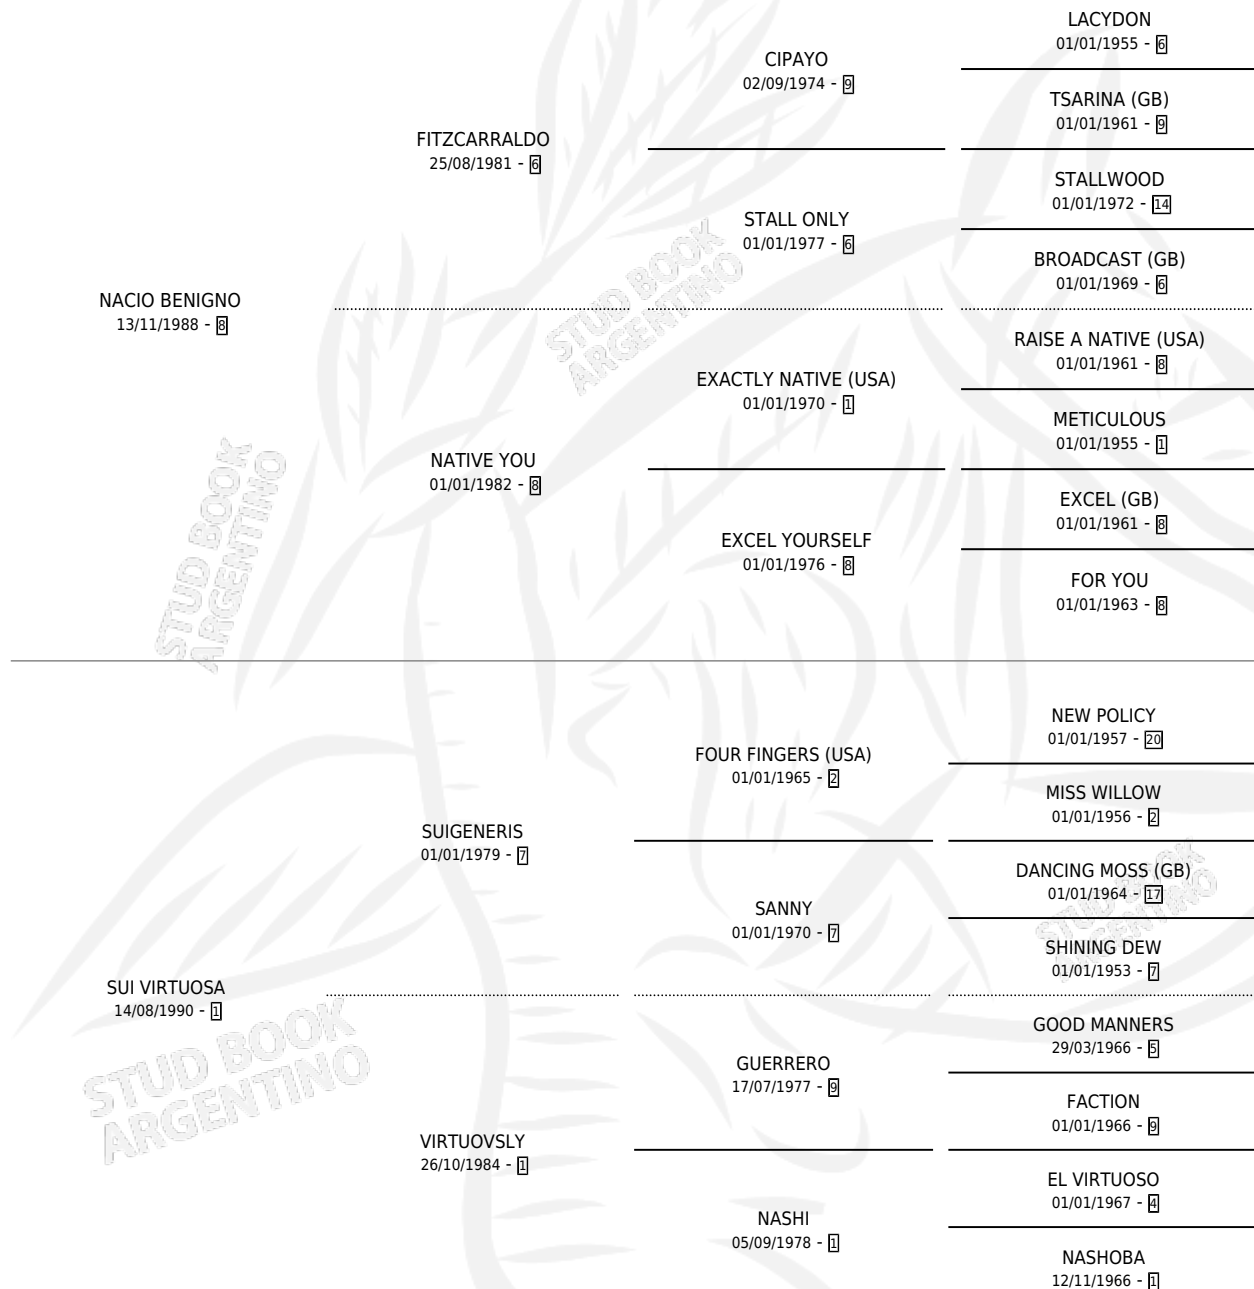

NACIO VIRTUOSA

por NACIO BENIGNO y SUI VIRTUOSA por SUIGENERIS

Argentina · Hembra · Alazan Tostado · SP · 10/10/1999
Familia 1-j · Volumen 37

ESTADO

TIPIFICACIÓN SANGUÍNEA	✓
TIPIFICACIÓN POR ADN	✓
PASAPORTE	X
IDENTIFICACIÓN POR MICROCHIP	X
REPRODUCTOR	✓

Lugar de nacimiento: Santa Dominga

Criador: Sin dato

~

HIJOS

	MACHOS	HEMBRAS
6 NACIERON	1	5

SIN ACTUACIONES

PEDIGREE

CAMPAÑA

Solo carreras oficiales de Argentina

POR EDAD

EDAD	CC	1°	2°	3°	4°	5°	NP	CLC	CLG	CLCG1	CLGG1	IMPORTE	GANANCIA / CC
4 AÑOS	7	0	0	2	1	1	3	0	0	0	0	\$1,425	\$204
5 AÑOS	2	0	0	0	0	2	0	0	0	0	0	\$0	\$0
TOTALES	9	0	0	2	1	3	3	0	0	0	0	\$1,425	\$158
%		0.0%	0.0%	22.2%	11.1%	33.3%	33.3%	0.0%	0.0%	0.0%	0.0%		