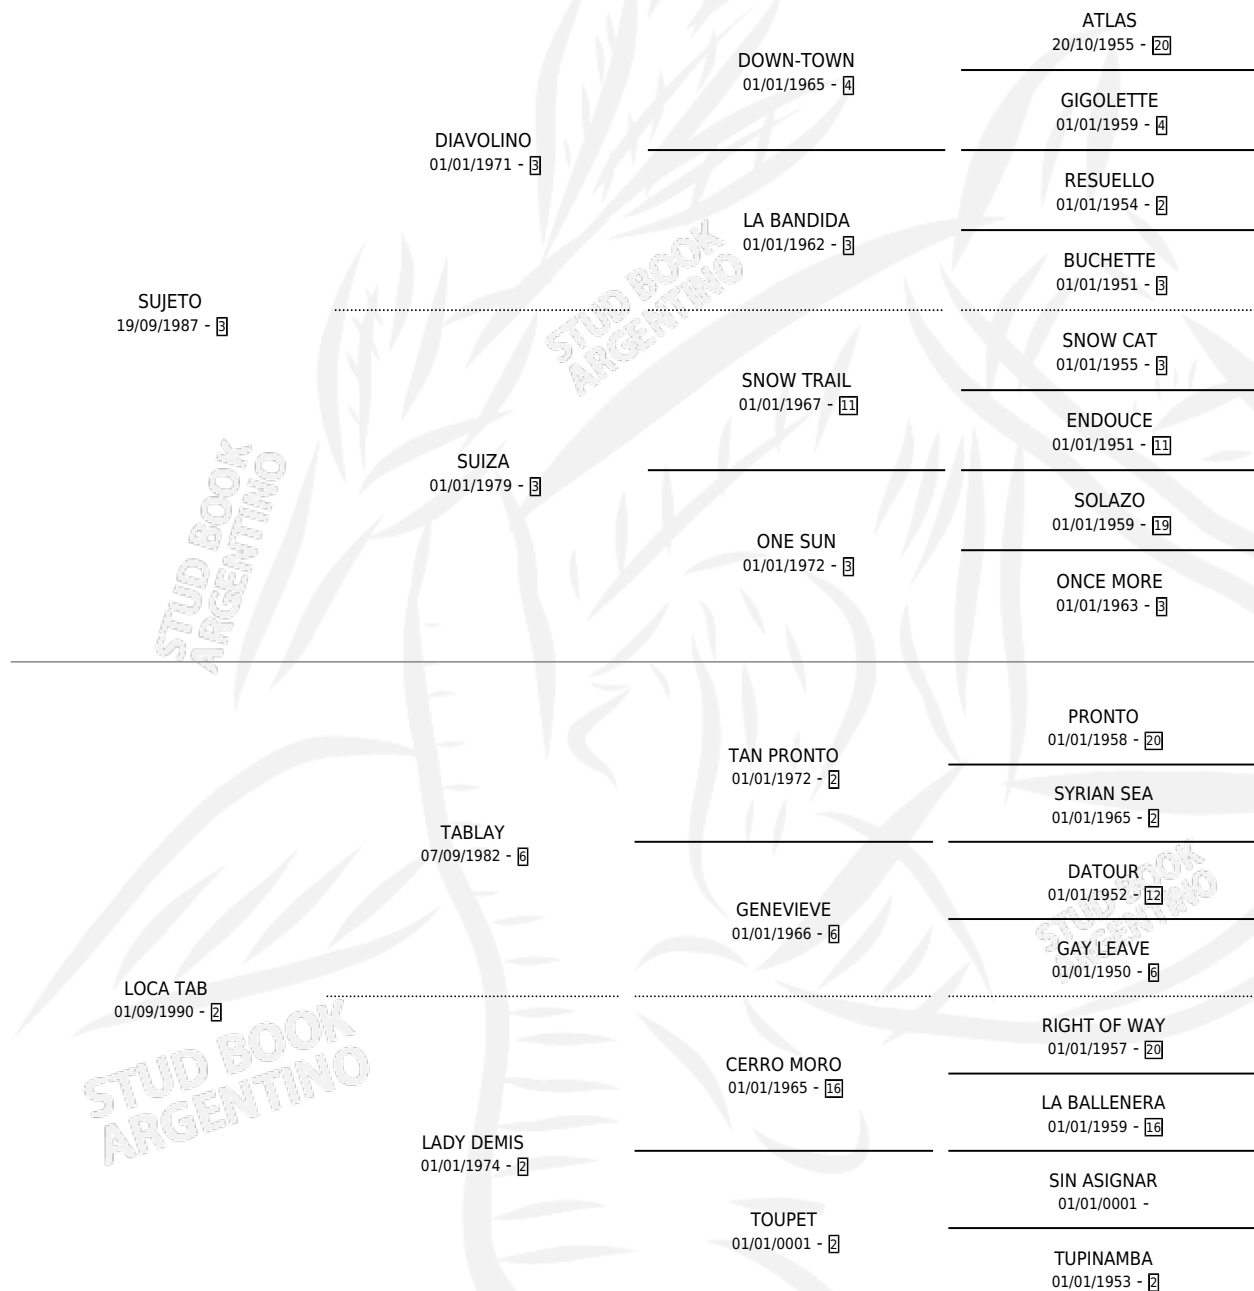

LOCO SURERO

por SUJETO y LOCA TAB por TABLAY

Argentina · Macho · Zaino · SP · 01/10/1999
Familia 2-h · Volumen 37

ESTADO

TIPIFICACIÓN SANGUÍNEA	X
TIPIFICACIÓN POR ADN	X
PASAPORTE	X
IDENTIFICACIÓN POR MICROCHIP	X
REPRODUCTOR	X

Lugar de nacimiento: Los Corrales

Criador: Sin dato

PEDIGREE

LOCO SURERO

Datos oficiales del Stud Book Argentino

Documento generado el 06/05/2026

studbook.org.ar