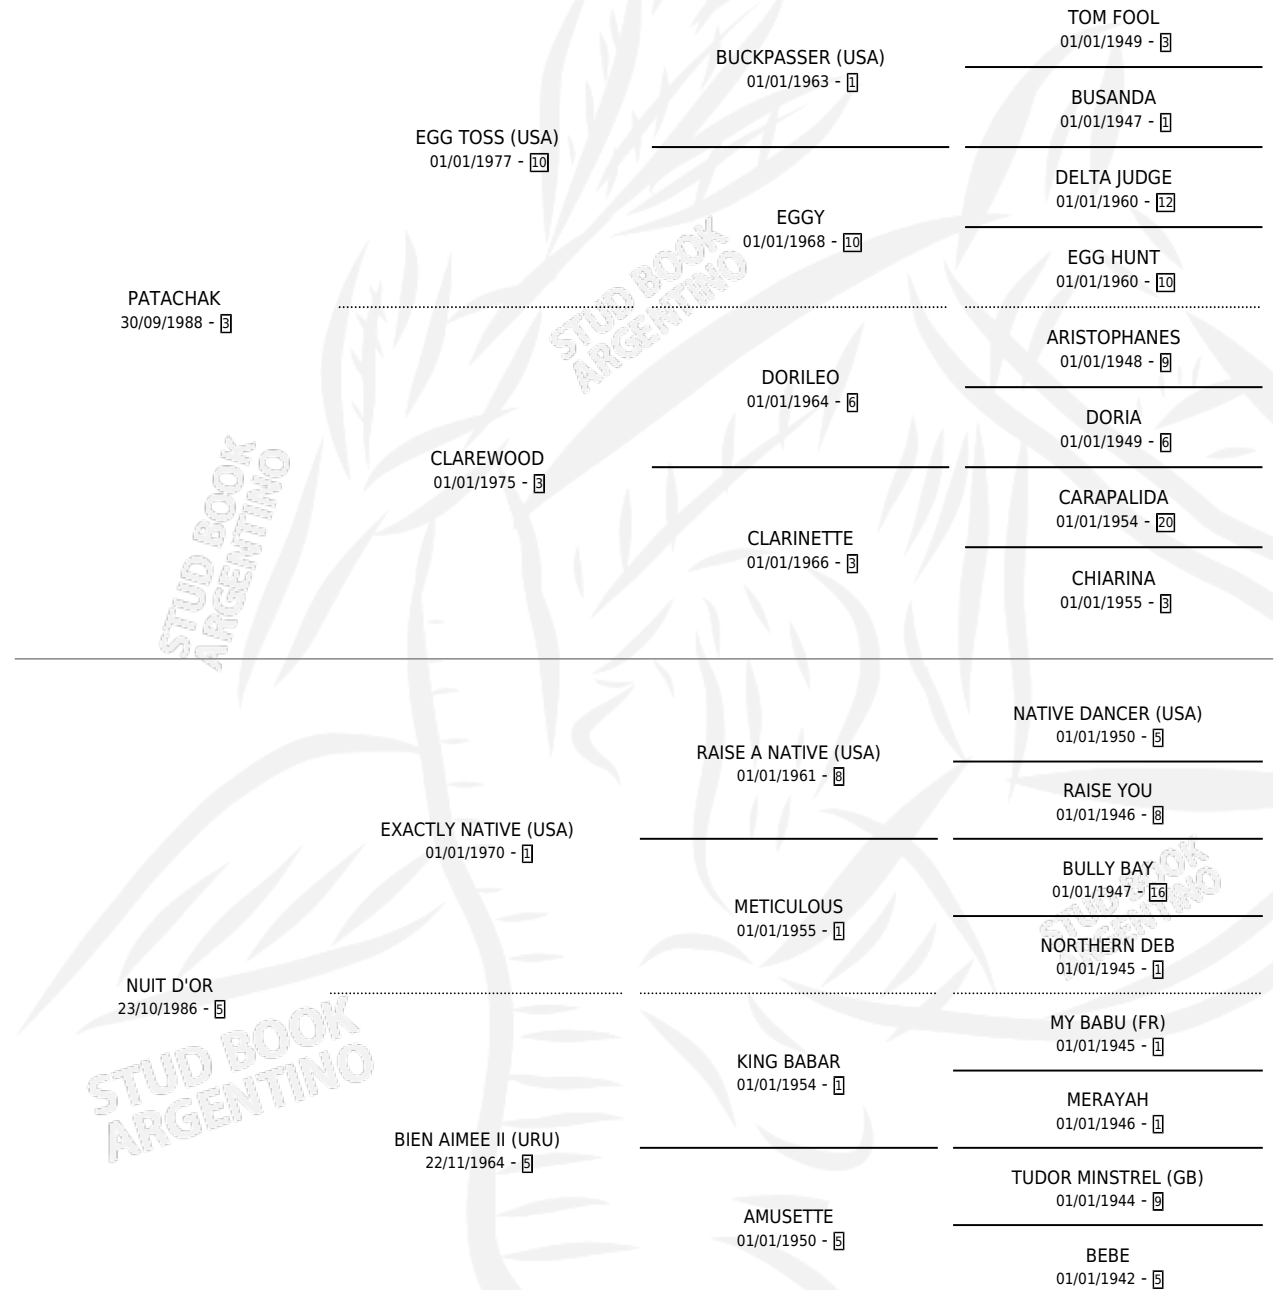

ONE PRIMROSE

por PATACHAK y NUIT D'OR por EXACTLY NATIVE (USA)

Argentina · Hembra · Zaino · SP · 21/09/1999
Familia 5-e · Volumen 37

ESTADO

TIPIFICACIÓN SANGUÍNEA	✓
TIPIFICACIÓN POR ADN	X
PASAPORTE	X
IDENTIFICACIÓN POR MICROCHIP	X
REPRODUCTOR	X

Lugar de nacimiento: Los Tres Chiflados

Criador: Sin dato

PEDIGREE