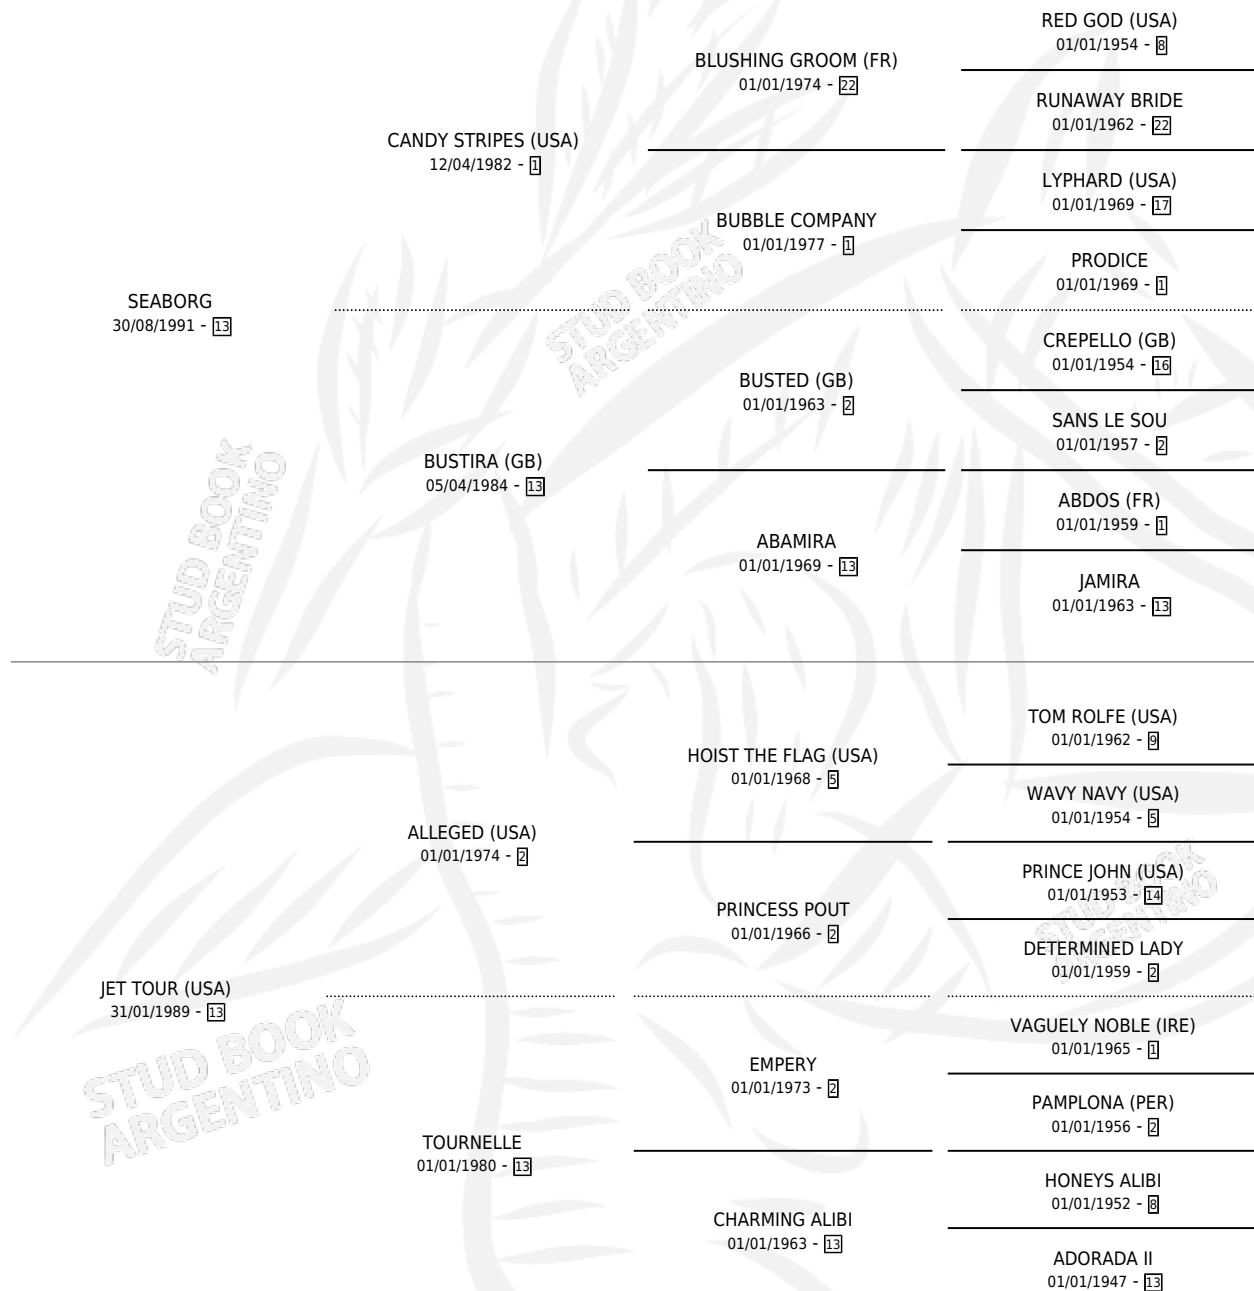

ERLON

por SEABORG y JET TOUR (USA) por ALLEGED (USA)

Argentina · Macho · Zaino · SP · 21/09/1999
Familia 13-c · Volumen 37

ESTADO

TIPIFICACIÓN SANGUÍNEA	X
TIPIFICACIÓN POR ADN	X
PASAPORTE	X
IDENTIFICACIÓN POR MICROCHIP	X
REPRODUCTOR	X

Lugar de nacimiento: El Alfalfar
Criador: Haras Rio Claro S. A.

PEDIGREE

ERLON

Datos oficiales del Stud Book Argentino

Documento generado el 09/06/2026

studbook.org.ar