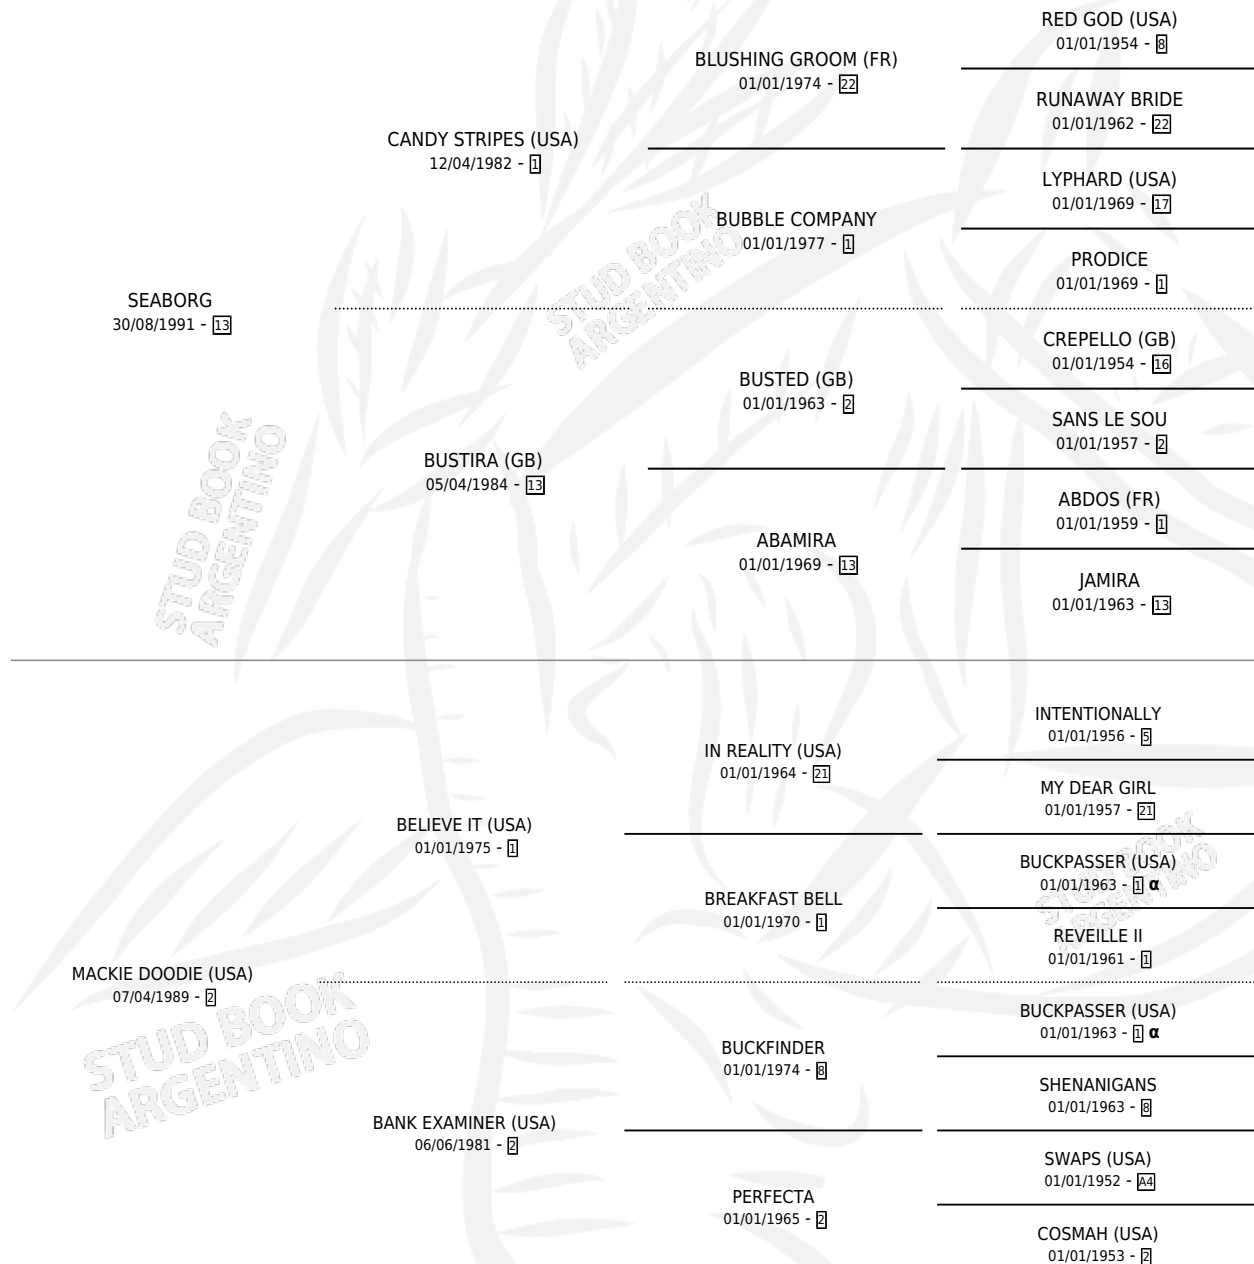

Lugar de nacimiento: El Alfalfar
Criador: Haras Rio Claro S. A.

~

HIJOS

	MACHOS	HEMBRAS
3 NACIERON	1	2
2 CORRIERON	1	1

SIN ACTUACIONES

PEDIGREE

INBREEDING : α

CAMPAÑA

Solo carreras oficiales de Argentina

POR EDAD

EDAD	CC	1°	2°	3°	4°	5°	NP	CLC	CLG	CLCG1	CLGG1	IMPORTE	GANANCIA / CC
2 AÑOS	3	0	0	0	0	0	3	0	0	0	0	\$0	\$0
3 AÑOS	12	1	1	4	0	1	5	0	0	0	0	\$11,442	\$954
TOTALES	15	1	1	4	0	1	8	0	0	0	0	\$11,442	\$763
%		6.7%	6.7%	26.7%	0.0%	6.7%	53.3%	0.0%	0.0%	0.0%	0.0%		