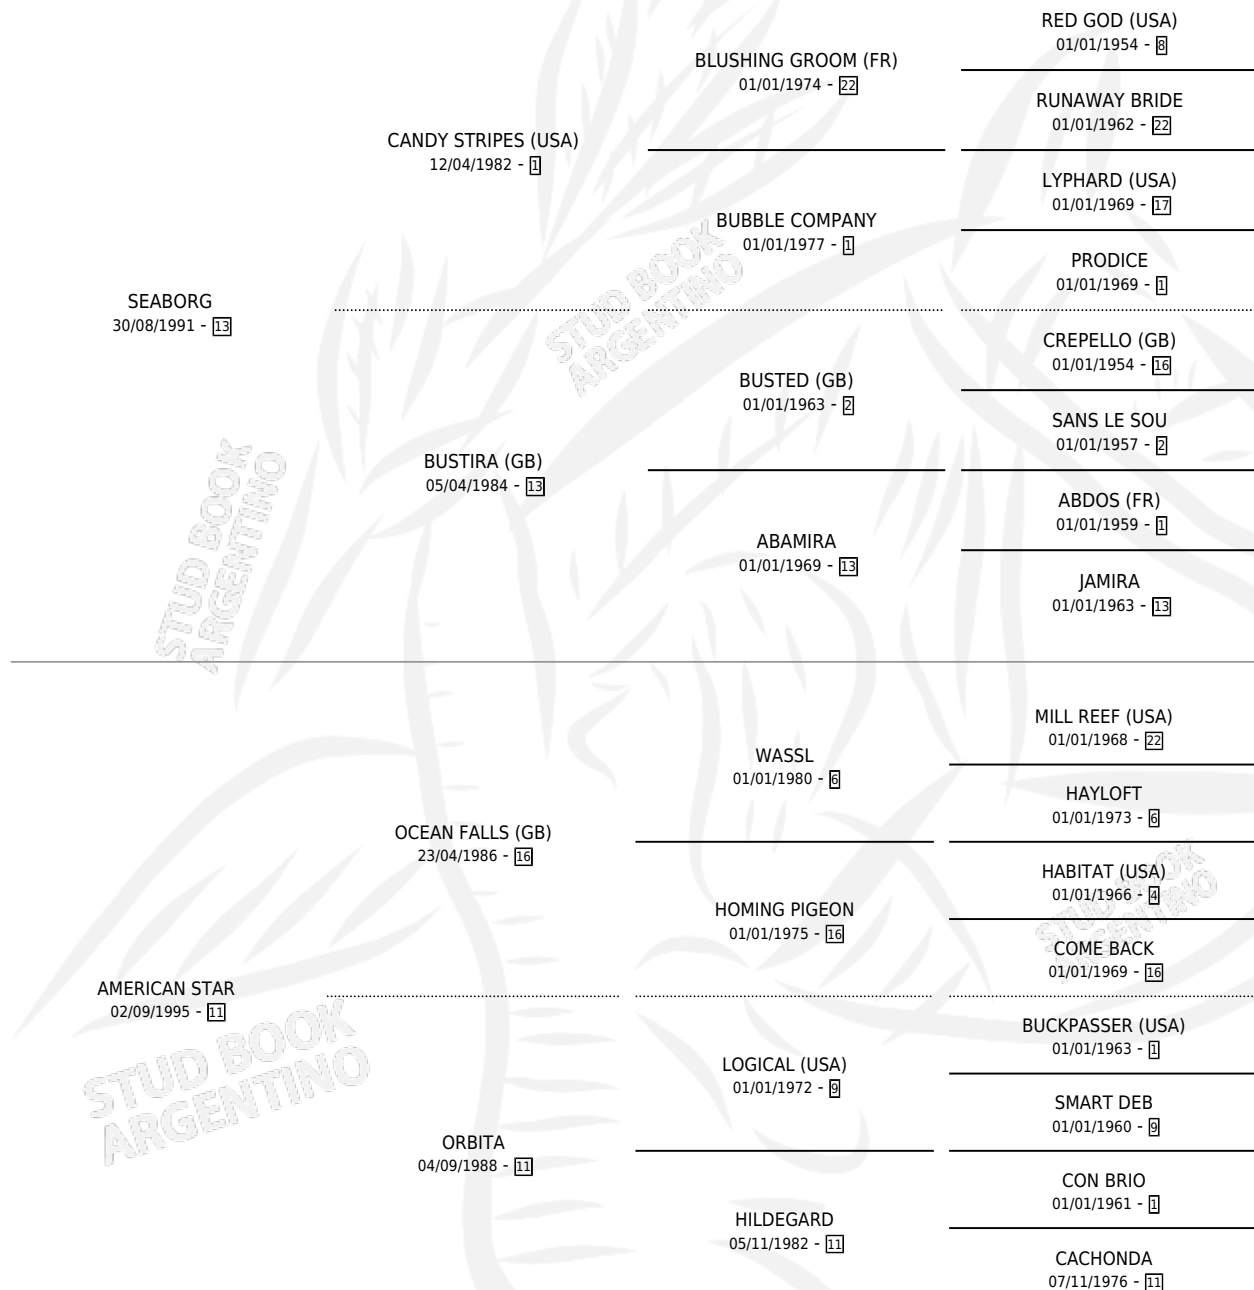

ESQUIMO

por SEABORG y AMERICAN STAR por OCEAN FALLS (GB)

Argentina · Macho · Zaino · SP · 16/08/1999
Familia 11-g · Volumen 37

ESTADO

TIPIFICACIÓN SANGUÍNEA	✓
TIPIFICACIÓN POR ADN	X
PASAPORTE	X
IDENTIFICACIÓN POR MICROCHIP	X
REPRODUCTOR	X

Lugar de nacimiento: El Alfalfar
Criador: Haras Rio Claro S. A.

PEDIGREE

CAMPAÑA

Solo carreras oficiales de Argentina

POR EDAD

EDAD	CC	1°	2°	3°	4°	5°	NP	CLC	CLG	CLCG1	CLGG1	IMPORTE	GANANCIA / CC
5 AÑOS	5	0	1	0	0	0	4	0	0	0	0	\$1,320	\$264
6 AÑOS	1	0	0	0	0	0	1	0	0	0	0	\$0	\$0
TOTALES	6	0	1	0	0	0	5	0	0	0	0	\$1,320	\$220
%		0.0%	16.7%	0.0%	0.0%	0.0%	83.3%	0.0%	0.0%	0.0%	0.0%		