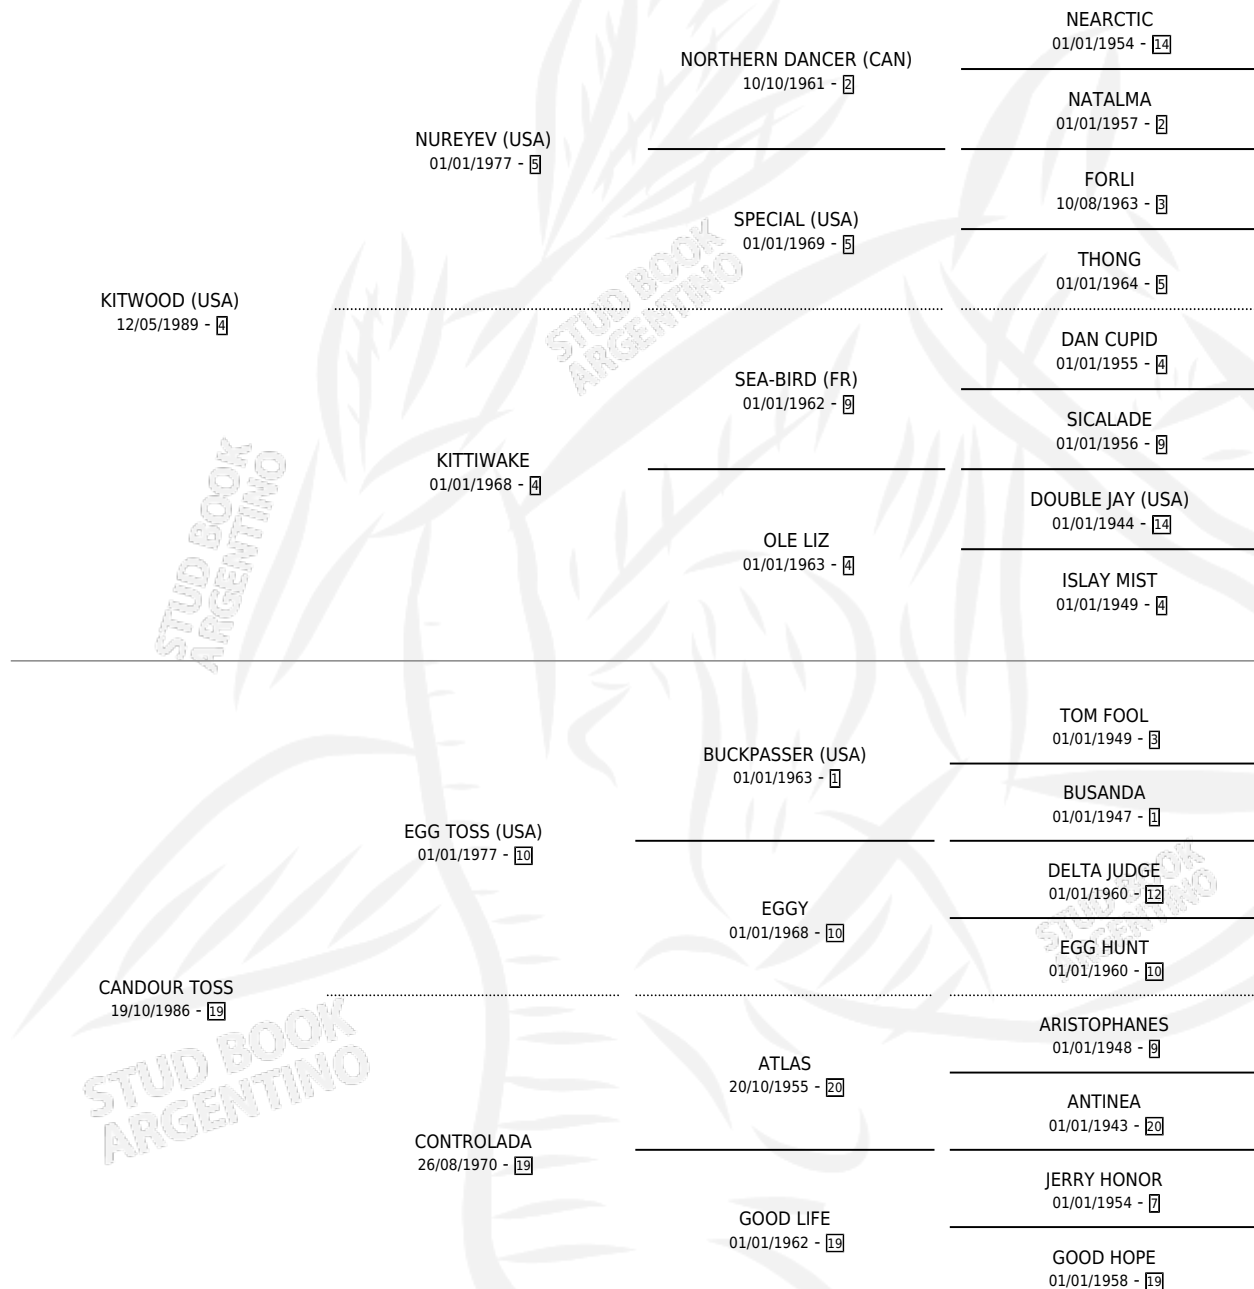

CLASSIC ART

por **KITWOOD (USA)** y **CANDOUR TOSS** por **EGG TOSS (USA)**

Argentina · Hembra · Alazan Tostado · SP · 02/10/1999
Familia 19-c · Volumen 37

ESTADO

TIPIFICACIÓN SANGUÍNEA	✓
TIPIFICACIÓN POR ADN	✓
PASAPORTE	X
IDENTIFICACIÓN POR MICROCHIP	X
REPRODUCTOR	✓

Lugar de nacimiento: Clausan
Criador: Clausan

~

HIJOS

	MACHOS	HEMBRAS
10 NACIERON	4	6
3 CORRIERON	2	1
3 GANARON	2	1

0	0	0
GANADORES CL	GANADORES GR	GANADORES G1

PEDIGREE

CAMPAÑA

Solo carreras oficiales de Argentina