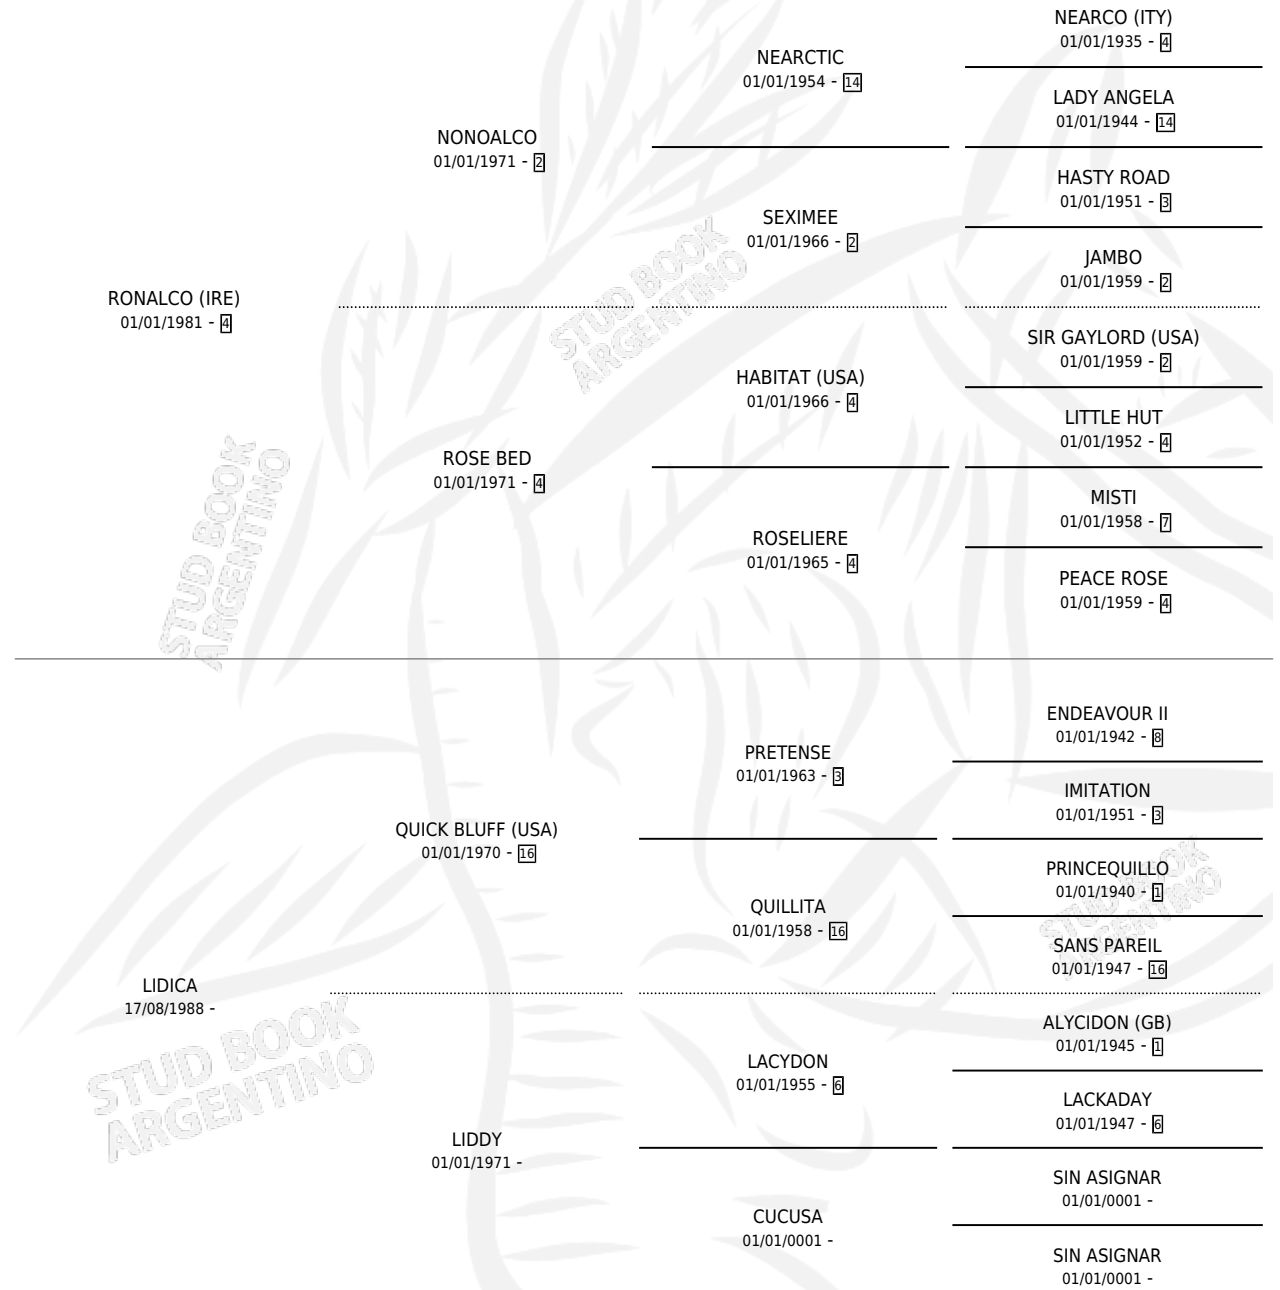

LIBERARA

por RONALCO (IRE) y LIDICA por QUICK BLUFF (USA)

Argentina · Hembra · Zaino · SP · 12/09/1999
Familia · Volumen 37

ESTADO

TIPIFICACIÓN SANGUÍNEA	X
TIPIFICACIÓN POR ADN	X
PASAPORTE	X
IDENTIFICACIÓN POR MICROCHIP	X
REPRODUCTOR	X

Lugar de nacimiento: Alentue

Criador: Alentue

PEDIGREE

LIBERARA

Datos oficiales del Stud Book Argentino

Documento generado el 11/06/2026

studbook.org.ar