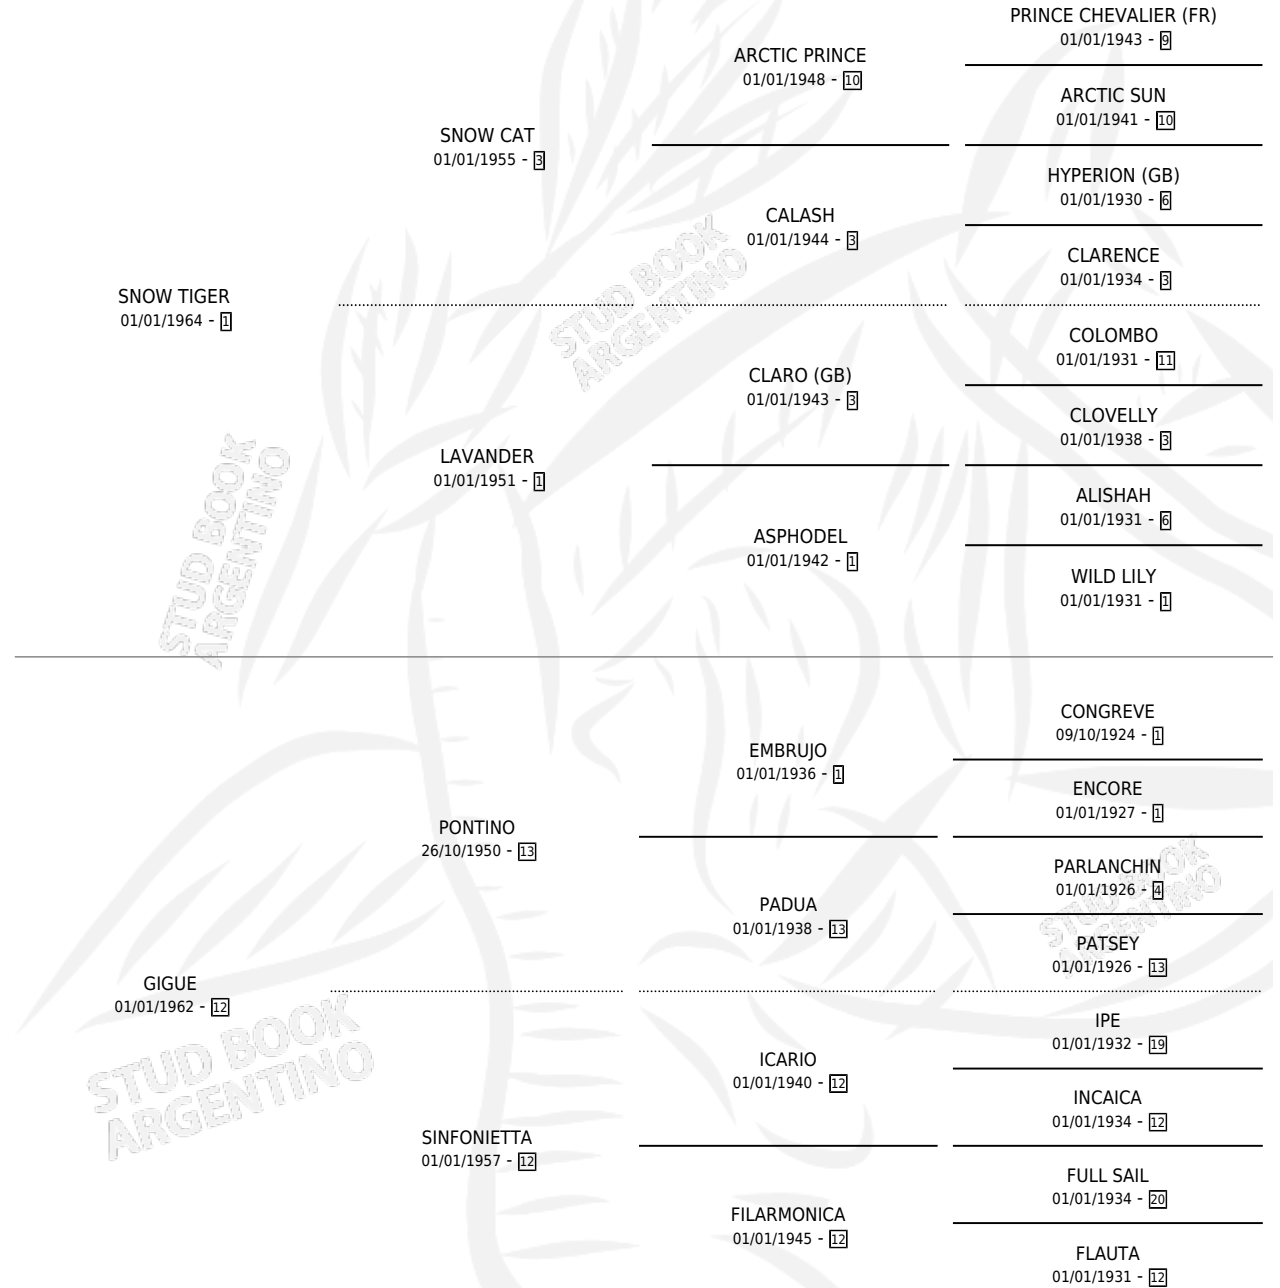

CANCAN

por SNOW TIGER y GIGUE por PONTINO

Argentina · Macho · Alazan · SP · 01/01/1973
Familia 12 · Volumen 28

ESTADO

TIPIFICACIÓN SANGUÍNEA	X
TIPIFICACIÓN POR ADN	X
PASAPORTE	X
IDENTIFICACIÓN POR MICROCHIP	X
REPRODUCTOR	✓

Lugar de nacimiento: Campo particular

Criador: Sin dato

~

HIJOS

	MACHOS	HEMBRAS
8 NACIERON	4	4
SIN ACTUACIONES		

PEDIGREE

CAMPAÑA

Solo carreras oficiales de Argentina