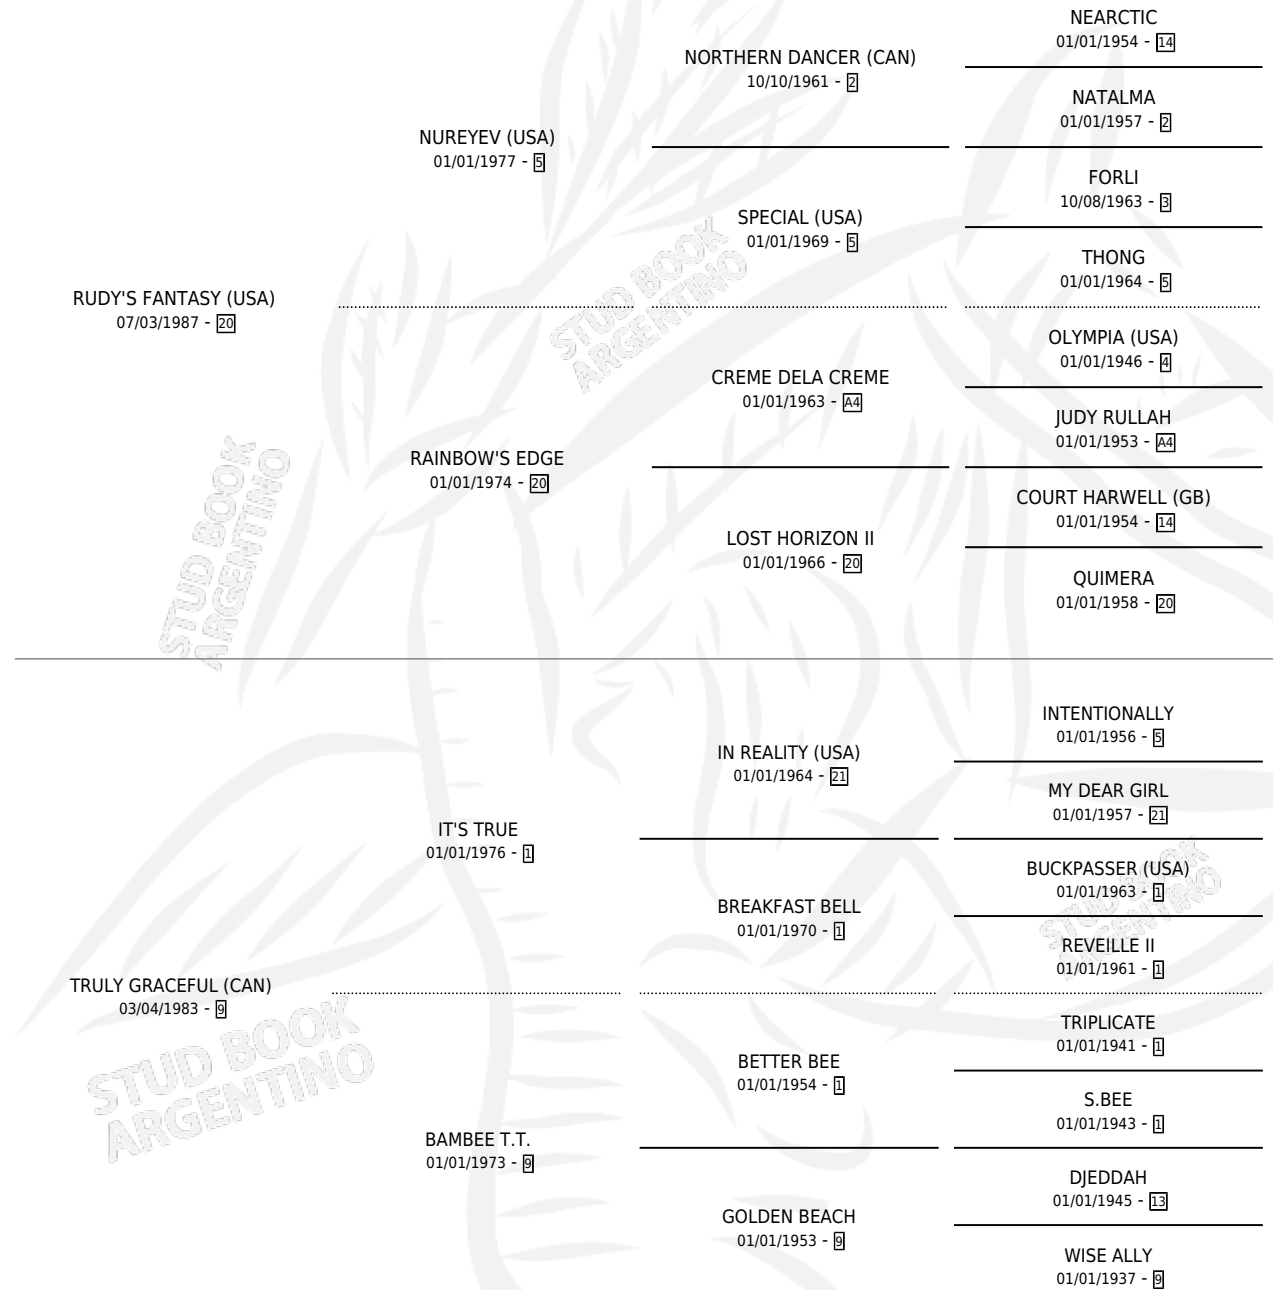

GRAN MISION

por RUDY'S FANTASY (USA) y TRULY GRACEFUL (CAN)
por IT'S TRUE

Argentina · Hembra · Alazan · SP · 27/09/1999
Familia 9 · Volumen 37

ESTADO

TIPIFICACIÓN SANGUÍNEA	✓
TIPIFICACIÓN POR ADN	X
PASAPORTE	X
IDENTIFICACIÓN POR MICROCHIP	X
REPRODUCTOR	✓

Lugar de nacimiento: Campo particular
Criador: Sin dato

~

HIJOS

	MACHOS	HEMBRAS
1 NACIERON	0	1
SIN ACTUACIONES		

PEDIGREE