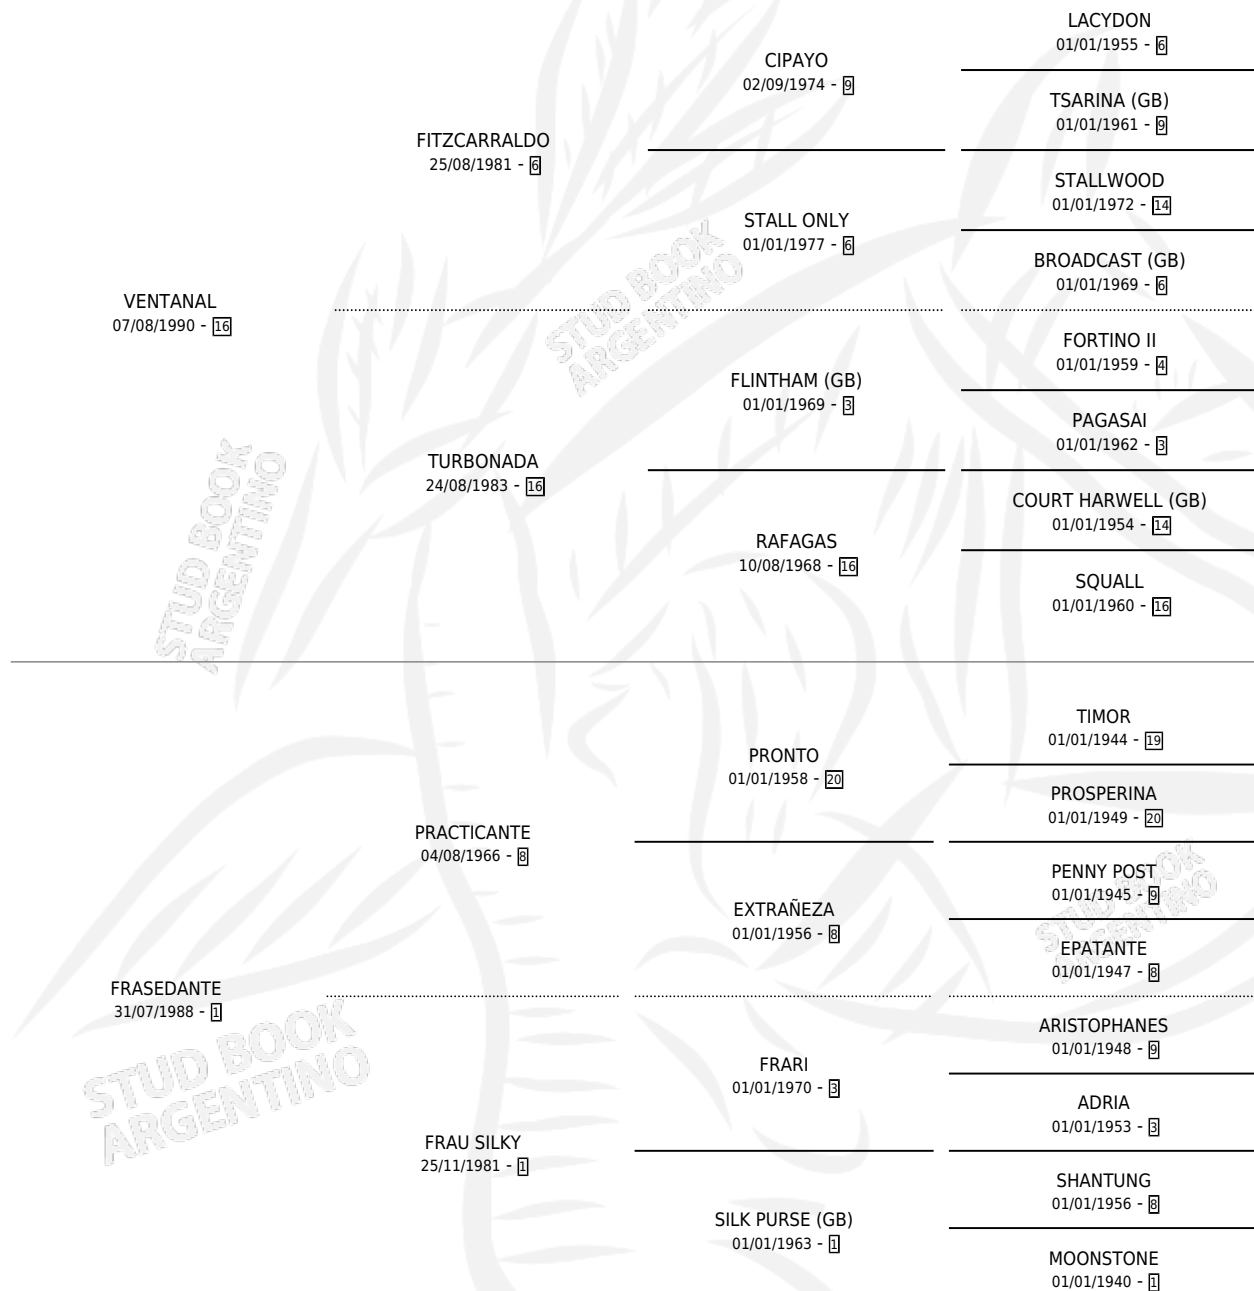

VERSEDANTE

por VENTANAL y FRASEDANTE por PRACTICANTE

Argentina · Macho · Zaino Colorado · SP · 20/09/1999
Familia 1-w · Volumen 37

ESTADO

TIPIFICACIÓN SANGUÍNEA	X
TIPIFICACIÓN POR ADN	X
PASAPORTE	X
IDENTIFICACIÓN POR MICROCHIP	X
REPRODUCTOR	X

Lugar de nacimiento: San Rafael del Reparo

Criador: Sin dato

PEDIGREE

VERSEDANTE

Datos oficiales del Stud Book Argentino

Documento generado el 06/05/2026

studbook.org.ar