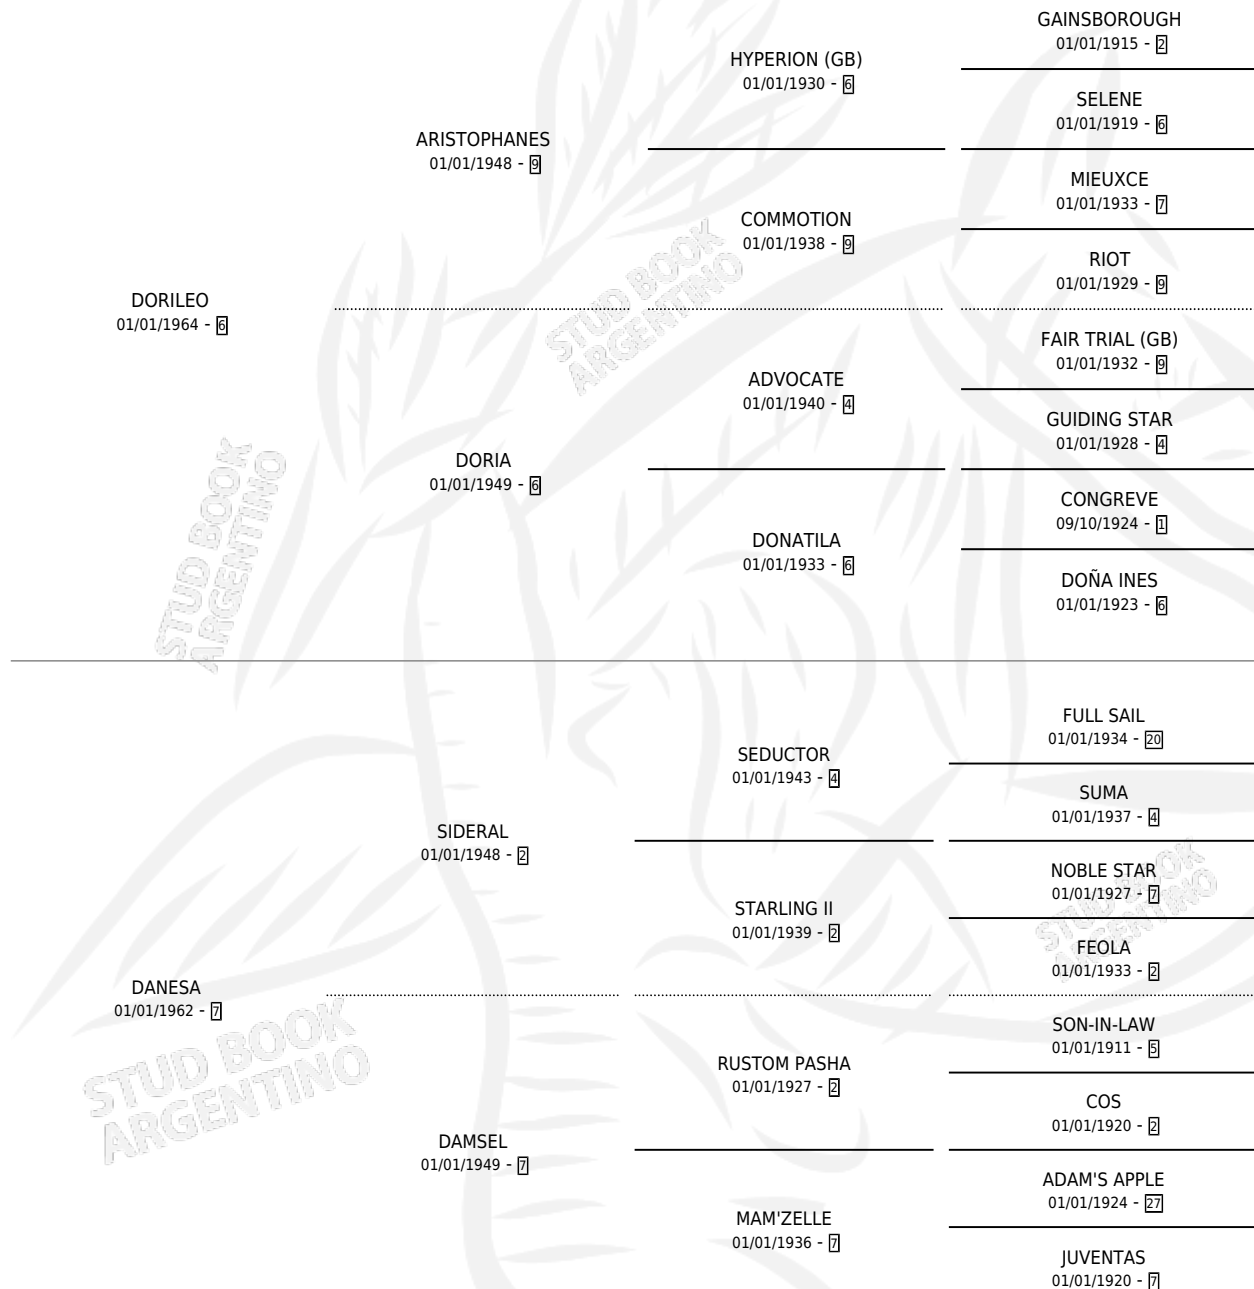

DALIREA

por **DORILEO** y **DANESA** por **SIDERAL**

Argentina · Hembra · Alazan · SP · 01/01/1973
Familia 7 · Volumen 28

ESTADO

TIPIFICACIÓN SANGUÍNEA	X
TIPIFICACIÓN POR ADN	X
PASAPORTE	X
IDENTIFICACIÓN POR MICROCHIP	X
REPRODUCTOR	✓

Lugar de nacimiento: Campo particular

Criador: Sin dato

~

HIJOS

	MACHOS	HEMBRAS
4 NACIERON	1	3
2 CORRIERON	0	2
2 GANARON	0	2
0 GANADORES CL	0 GANADORES GR	0 GANADORES G1

PEDIGREE

S

mientos 4 / Efectividad 50.00%

PADRILLO	PRODUCTO	CRIADOR	1ER SERVICIO	ÚLTIMO SERVICIO
MICKEY BLUFF	∅		04/11/1990	04/11/1990
DALIREA MICKEY BLUFF	MICKILEA (H ZC, 09/10/1990)	EL ROSILLO	27/09/1989	31/10/1989
Datos oficiales del Stud Book Argentino NEW DANDY Documento generado el 26/04/2026	NEW LANDY (H A, 12/09/1989)	SIN DATO	22/09/1988	22/09/1988
NEW DANDY studbook.org.ar	∅		27/08/1987	03/12/1987
NEW DANDY	∅		17/11/1986	17/11/1986
NEW DANDY	DARIEL (M ZD, 11/11/1986)	SIN DATO	15/11/1985	04/12/1985
SWALLOW THE SUN (USA)	DARINA (H Z, 23/08/1984)	SIN DATO		
SEARCH TRADITION (USA)	∅			