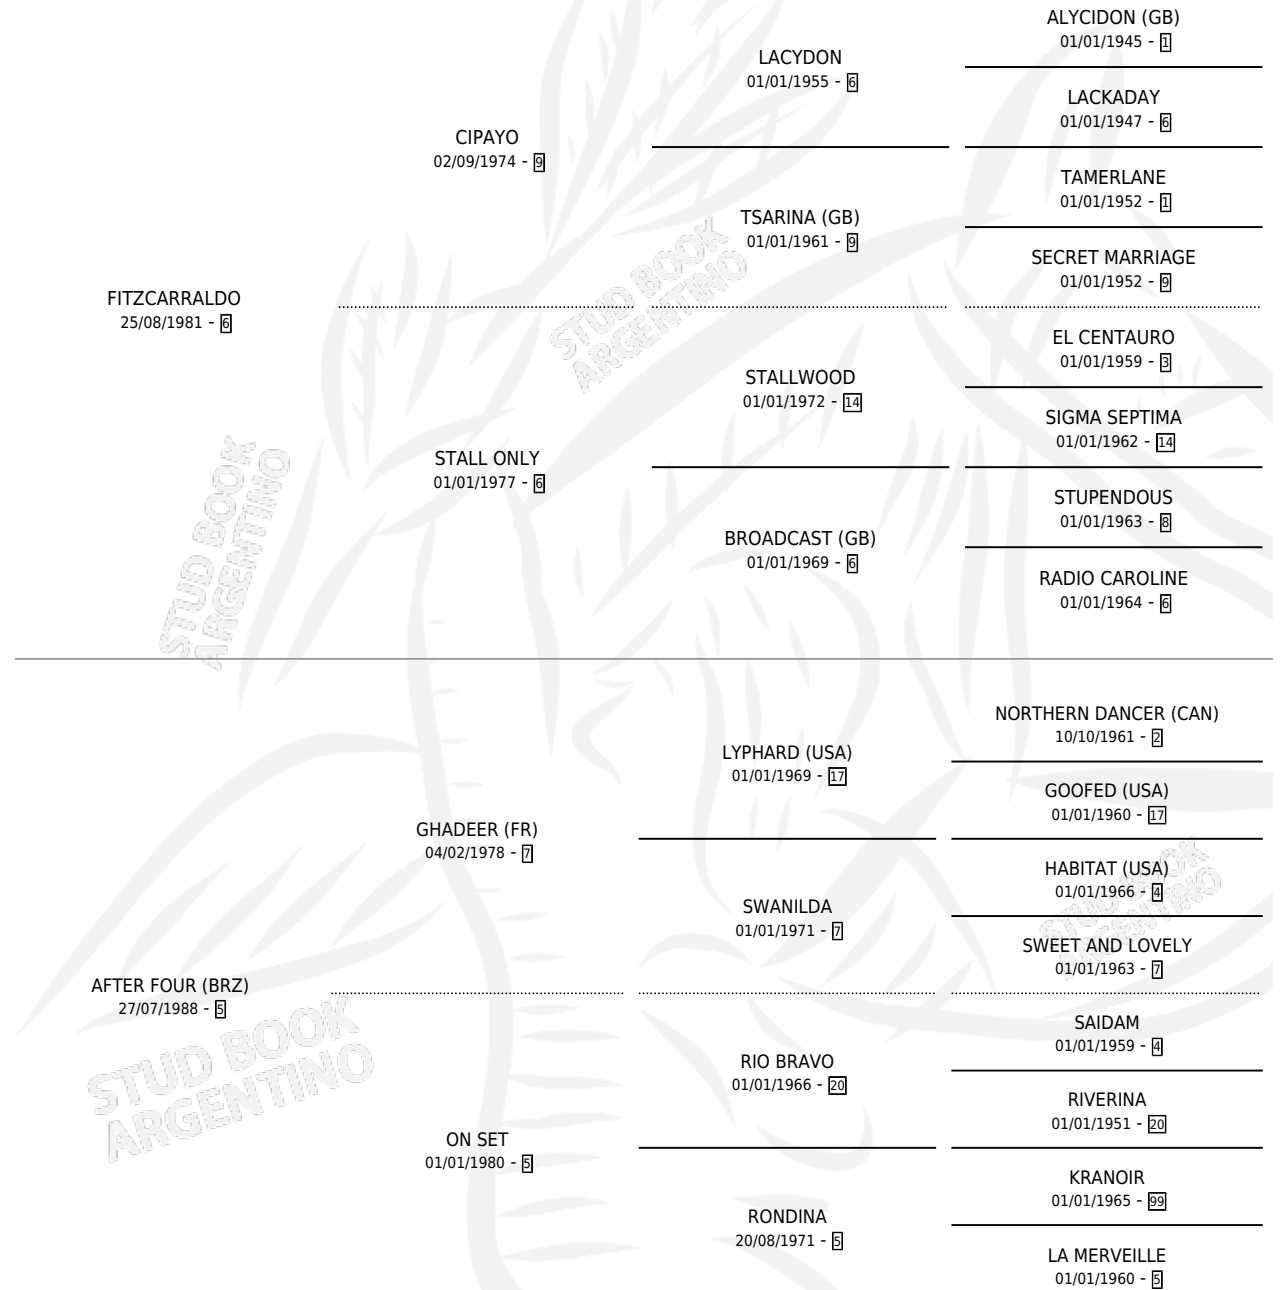

AFTER SUNRISE

por FITZCARRALDO y AFTER FOUR (BRZ) por GHAEDEER (FR)

Argentina · Macho · Zaino Colorado · SP · 05/10/1999
Familia 5-i · Volumen 37

ESTADO

TIPIFICACIÓN SANGUÍNEA	✓
TIPIFICACIÓN POR ADN	X
PASAPORTE	X
IDENTIFICACIÓN POR MICROCHIP	X
REPRODUCTOR	X

Lugar de nacimiento: Santa Maria De Araras
Criador: Santa Maria De Araras

PEDIGREE

CAMPAÑA

Solo carreras oficiales de Argentina

POR EDAD

EDAD	CC	1°	2°	3°	4°	5°	NP	CLC	CLG	CLCG1	CLGG1	IMPORTE	GANANCIA / CC
5 AÑOS	2	0	0	0	1	0	1	0	0	0	0	\$330	\$165
TOTALES	2	0	0	0	1	0	1	0	0	0	0	\$330	\$165
%		0.0%	0.0%	0.0%	50.0%	0.0%	50.0%	0.0%	0.0%	0.0%	0.0%		