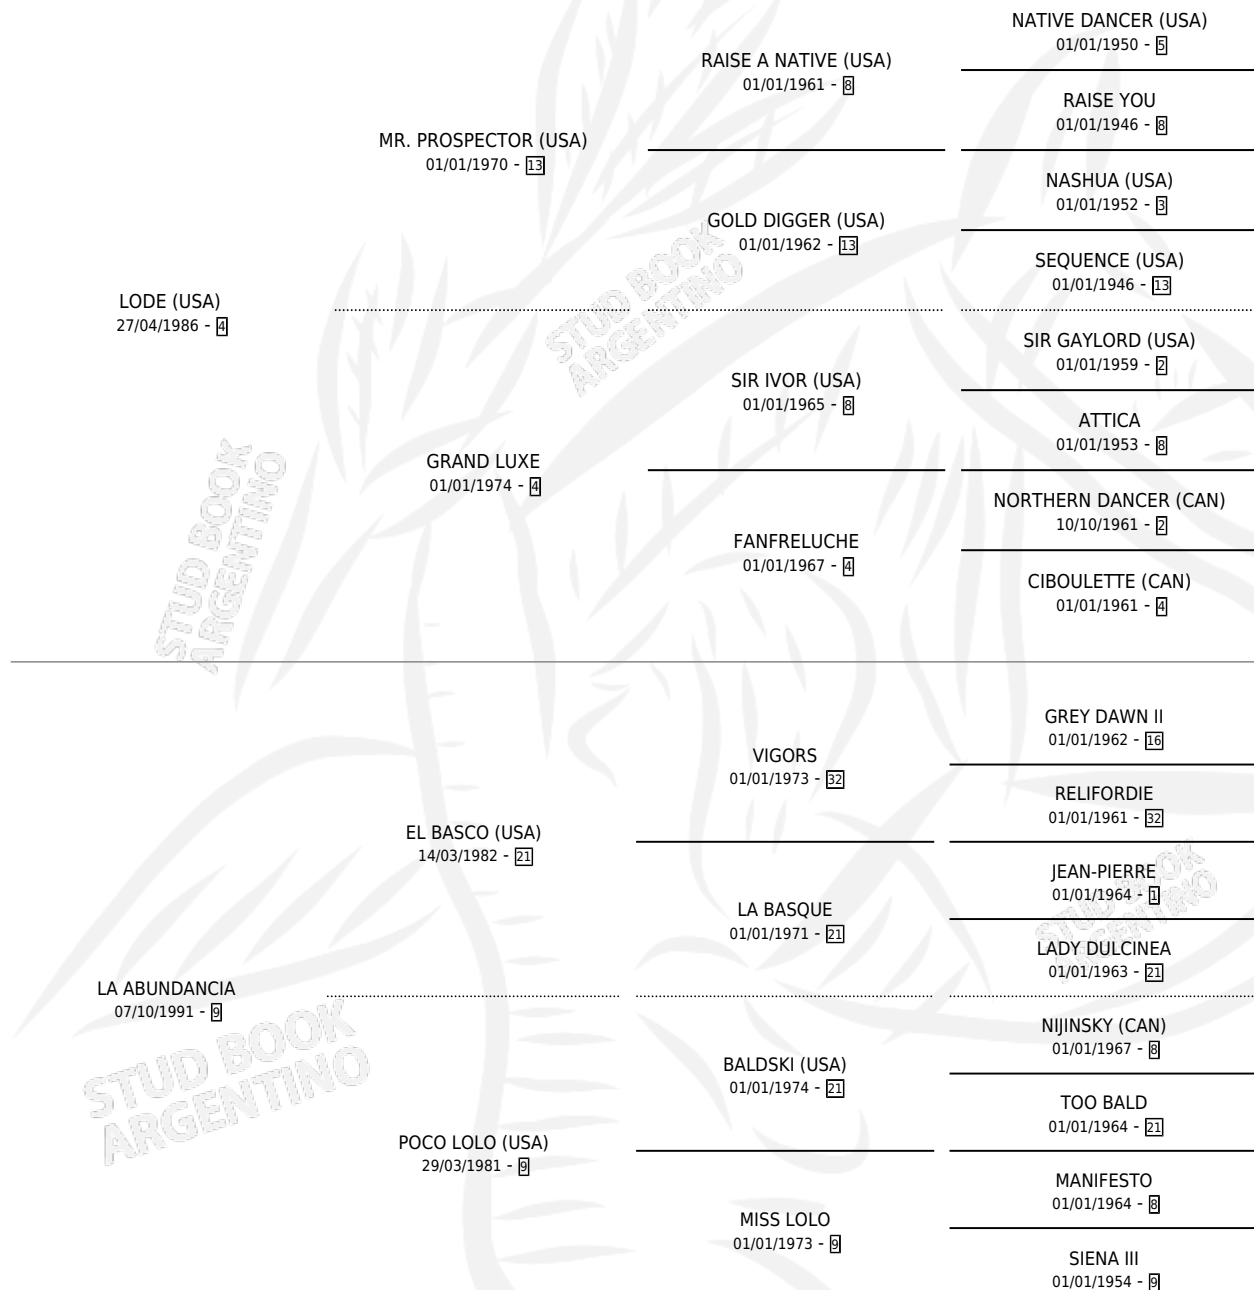

# LA DIETRICH

por **LODE (USA)** y **LA ABUNDANCIA** por **EL BASCO (USA)**

Argentina · Hembra · Alazan Tostado · SP · 27/09/1999  
Familia 9-b · Volumen 37

## ESTADO

TIPIFICACIÓN SANGUÍNEA	✓
TIPIFICACIÓN POR ADN	✓
PASAPORTE	X
IDENTIFICACIÓN POR MICROCHIP	X
REPRODUCTOR	✓

**Lugar de nacimiento:** Santa Maria De Araras

**Criador:** Santa Maria De Araras

~