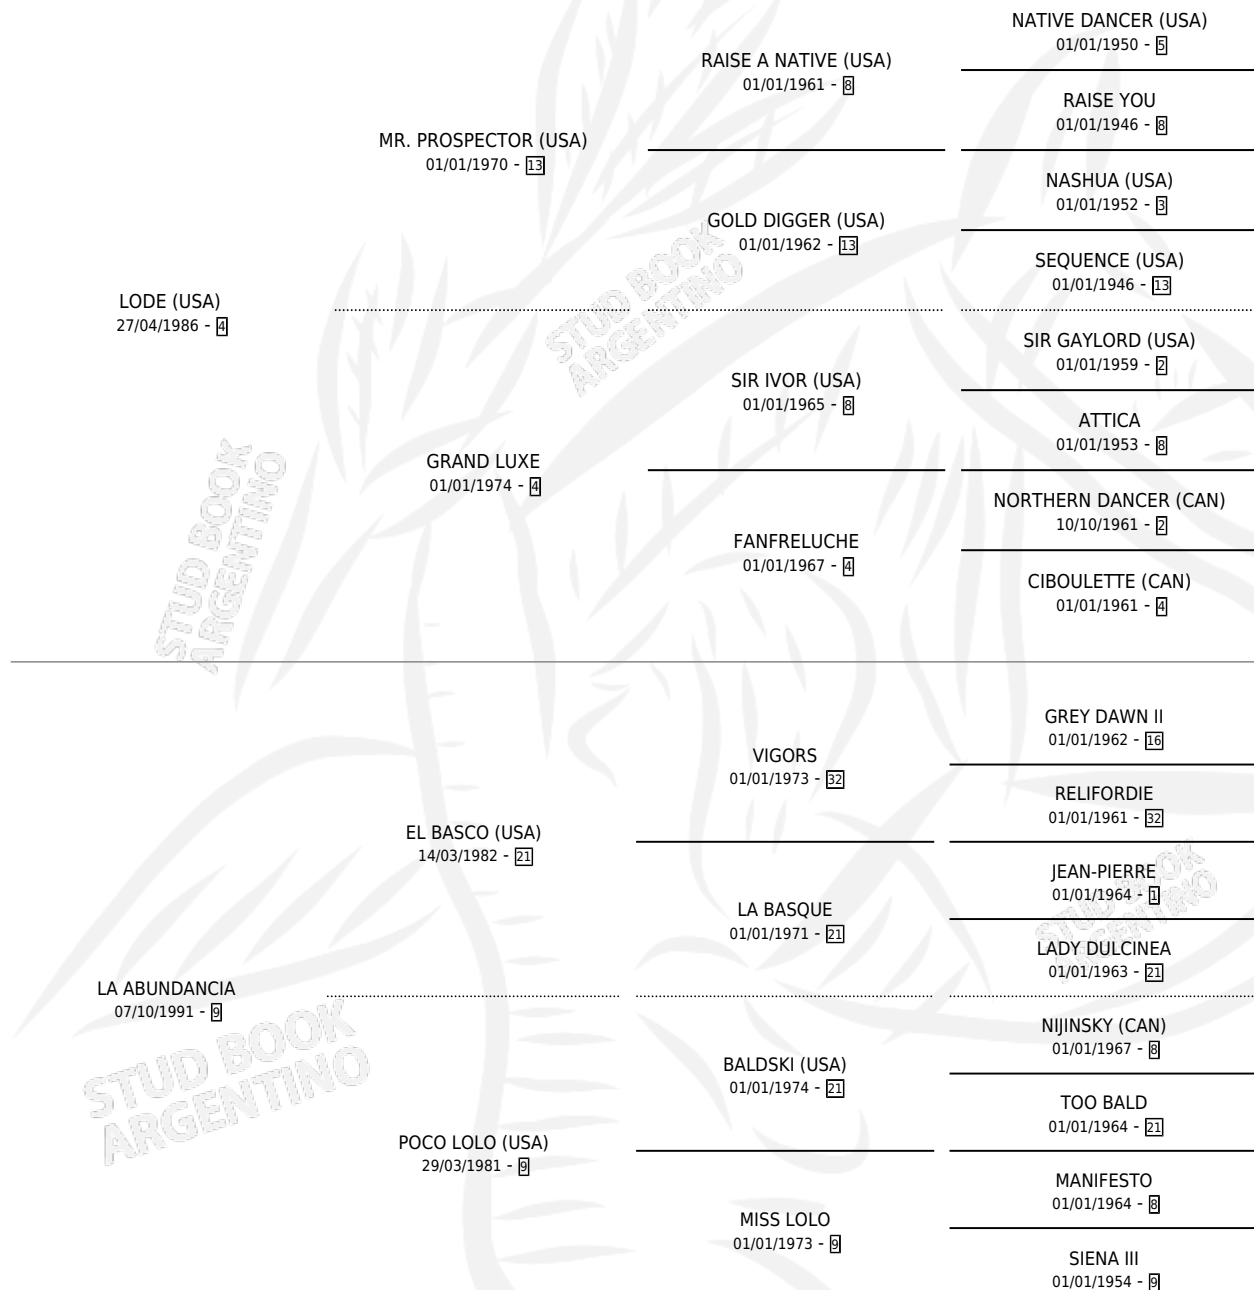

LA DIETRICH

por **LODE (USA)** y **LA ABUNDANCIA** por **EL BASCO (USA)**

Argentina · Hembra · Alazan Tostado · SP · 27/09/1999
Familia 9-b · Volumen 37

ESTADO

TIPIFICACIÓN SANGUÍNEA	✓
TIPIFICACIÓN POR ADN	✓
PASAPORTE	X
IDENTIFICACIÓN POR MICROCHIP	X
REPRODUCTOR	✓

Lugar de nacimiento: Santa Maria De Araras

Criador: Santa Maria De Araras

~

HIJOS

	MACHOS	HEMBRAS
3 NACIERON	1	2

SIN ACTUACIONES

PEDIGREE

CAMPAÑA

Solo carreras oficiales de Argentina

POR EDAD

EDAD	CC	1°	2°	3°	4°	5°	NP	CLC	CLG	CLCG1	CLGG1	IMPORTE	GANANCIA / CC
3 AÑOS	1	0	0	0	0	0	1	0	0	0	0	\$0	\$0
4 AÑOS	3	0	0	0	0	0	3	0	0	0	0	\$0	\$0
TOTALES	4	0	0	0	0	0	4	0	0	0	0	\$0	\$0
%		0.0%	0.0%	0.0%	0.0%	0.0%	100%	0.0%	0.0%	0.0%	0.0%		