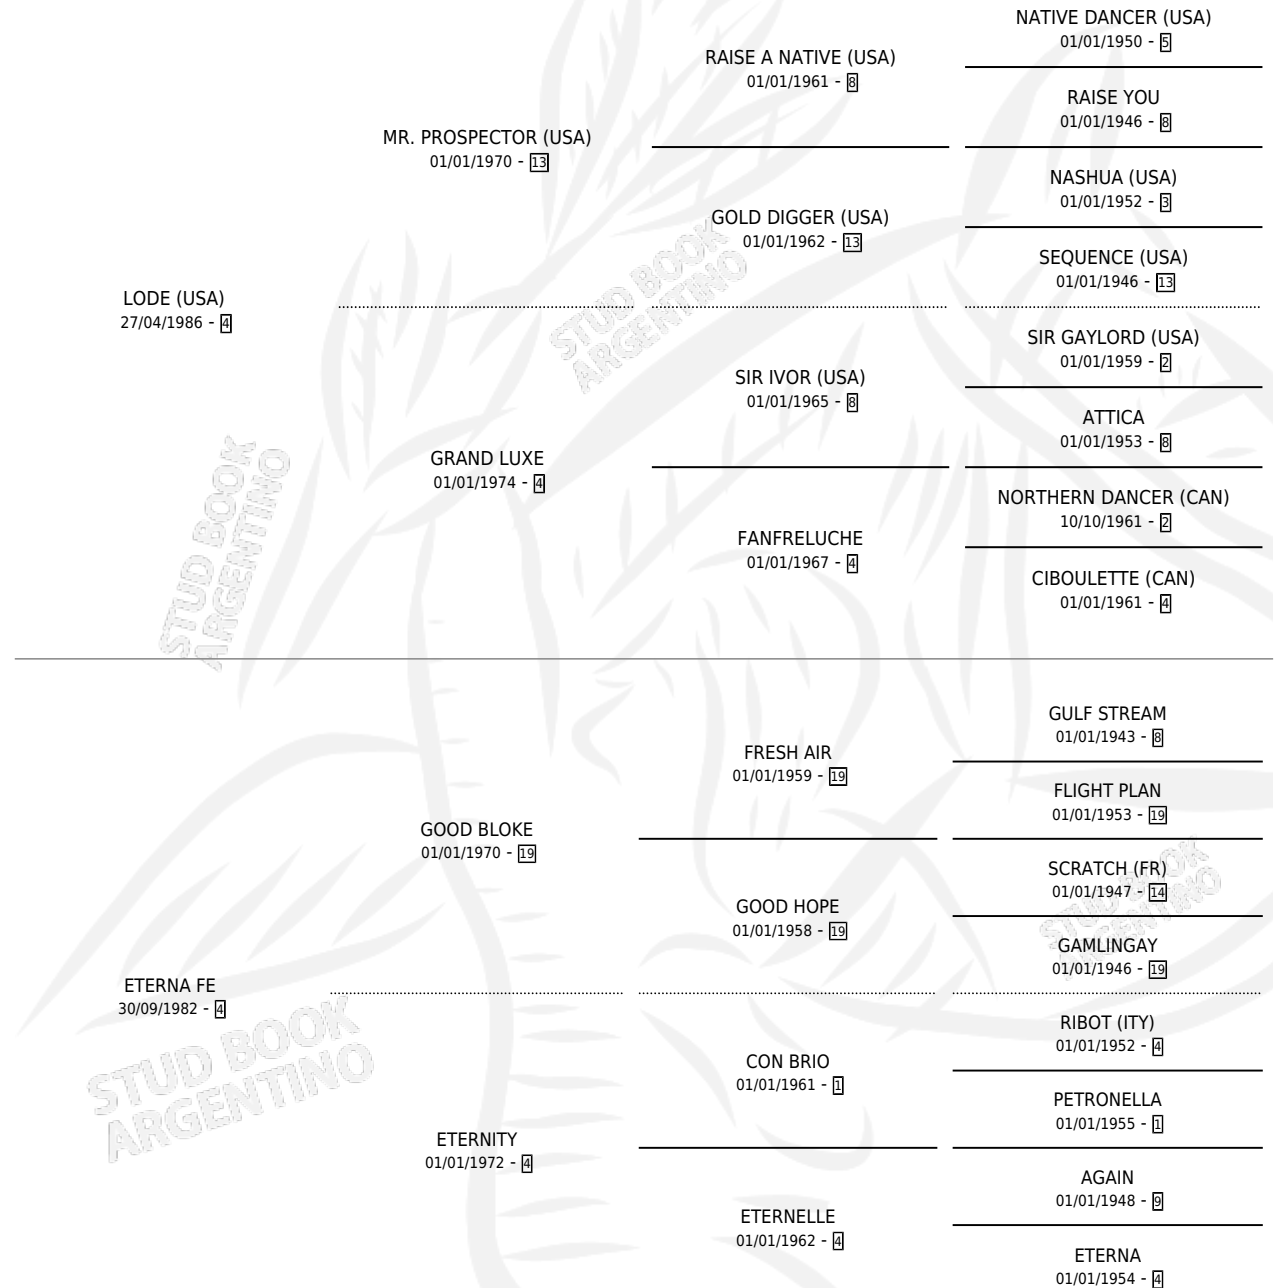

ETRO

por **LODE (USA)** y **ETERNA FE** por **GOOD BLOKE**

Argentina · Macho · Tordillo · SP · 26/09/1999
Familia 4-k · Volumen 37

ESTADO

TIPIFICACIÓN SANGUÍNEA	✓
TIPIFICACIÓN POR ADN	X
PASAPORTE	X
IDENTIFICACIÓN POR MICROCHIP	X
REPRODUCTOR	X

Lugar de nacimiento: Santa Maria De Araras

Criador: Santa Maria De Araras

PEDIGREE

EXPORTACIÓN / IMPORTACIÓN

FECHA	MOVIMIENTO	PAÍS
07/03/2001	EXPORTADO	SUDAFRICA

ETRO

Datos oficiales del Stud Book Argentino