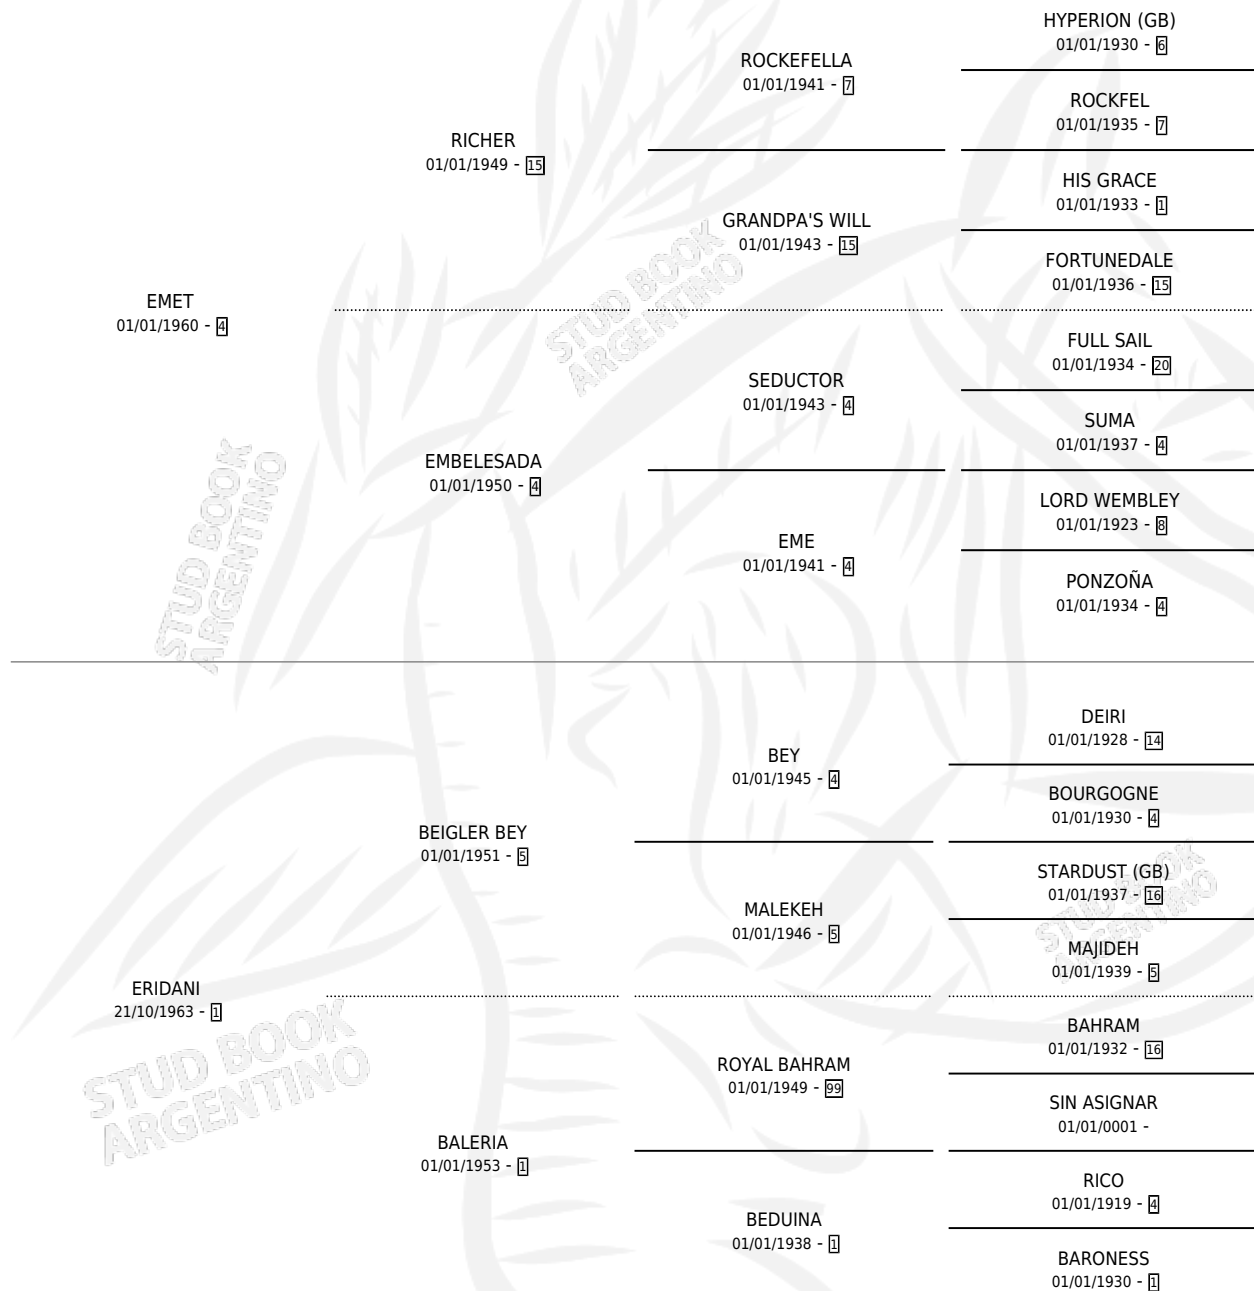

VASCO JOLAN

por EMET y ERIDANI por BEIGLER BEY

Argentina · Macho · Alazan · SP · 14/10/1973
Familia 1-w · Volumen 28

ESTADO

TIPIFICACIÓN SANGUÍNEA	X
TIPIFICACIÓN POR ADN	X
PASAPORTE	X
IDENTIFICACIÓN POR MICROCHIP	X
REPRODUCTOR	X

Lugar de nacimiento: Campo particular

Criador: Sin dato

PEDIGREE

VASCO JOLAN

Datos oficiales del Stud Book Argentino

Documento generado el 03/05/2026

studbook.org.ar