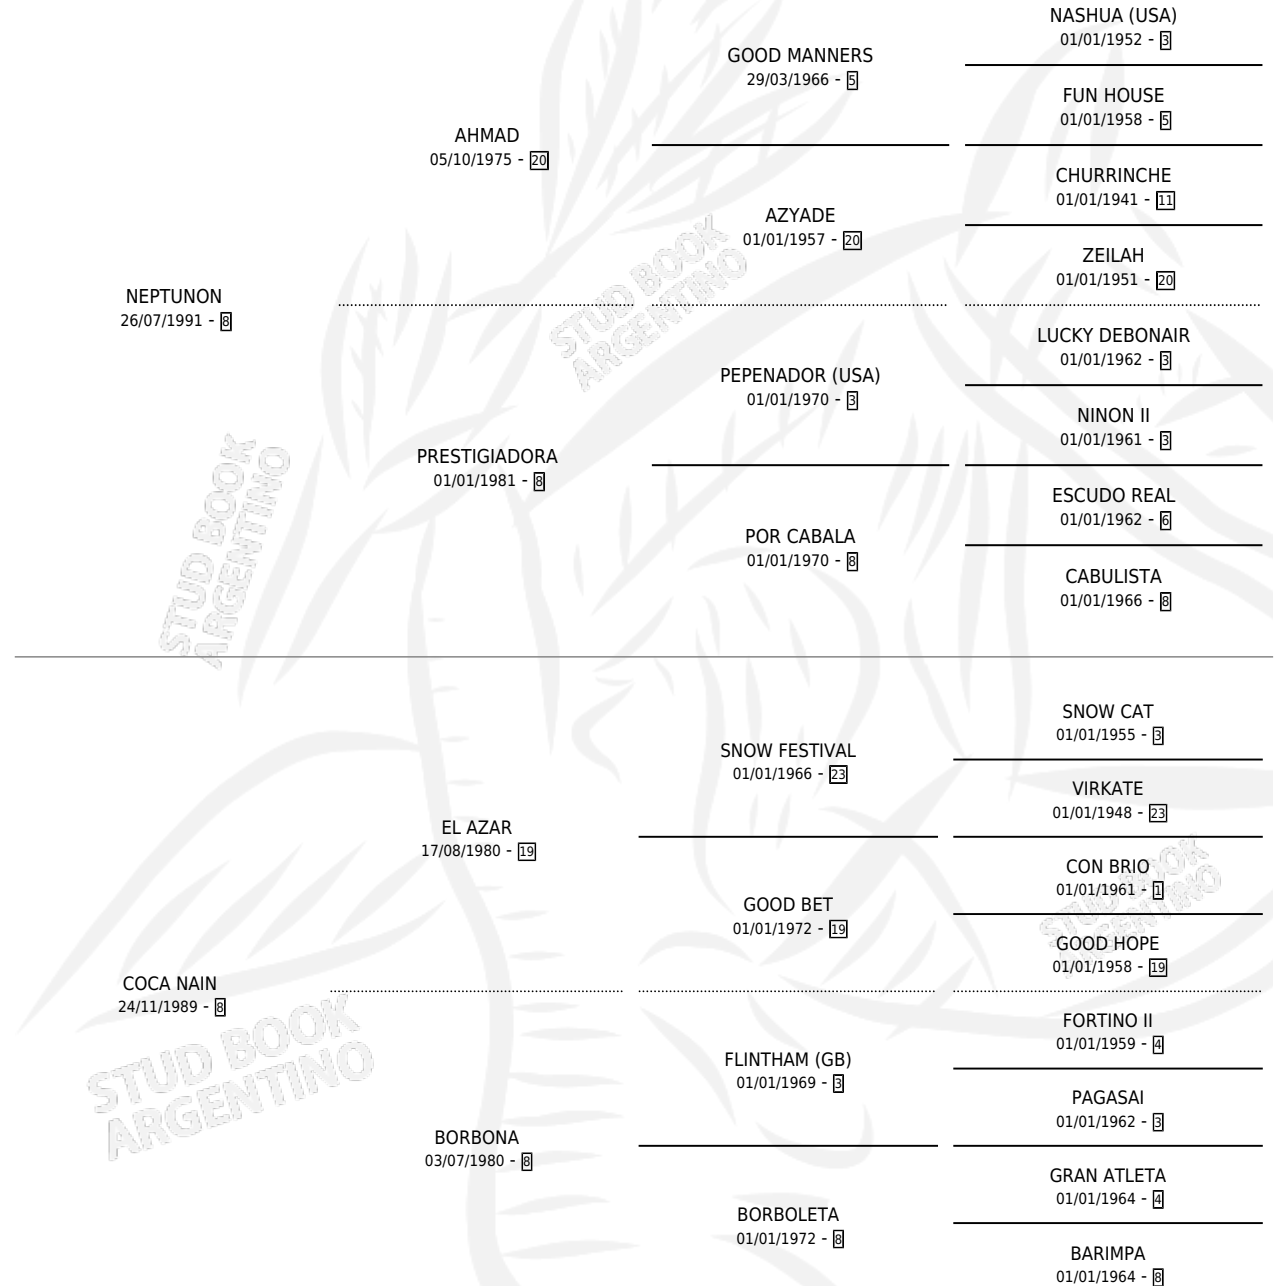

Lugar de nacimiento: Los Nine

Criador: Los Nine

~

HIJOS

	MACHOS	HEMBRAS
3 NACIERON	1	2
SIN ACTUACIONES		

PEDIGREE

CAMPAÑA

Solo carreras oficiales de Argentina

Ganadora de 9 carreras en San Isidro y Palermo - \$121,746, a los 3,4 y 5 años, incluso Prod. Nacional **[G3]**, Año Nuevo Handicap, Wagram Handicap, Necochea **[L]** y Enero (C), 2da Condesa **[G3]**, Olavarria **[G3]**, Gral. Viamonte **[G3]** y Perrier Handicap, 3ra Ocurrencia **[G2]**, Loteria Nacional **[G3]** y Prod. Nacional **[L]**, 4ta Suipacha **[G1]**, Tomas Lyon **[G2]**, Rep. de Panama **[G3]**, Mexico **[G3]**, General Arenales **[G3]**, Ocurrencia **[G3]** y Condesa **[G3]**.